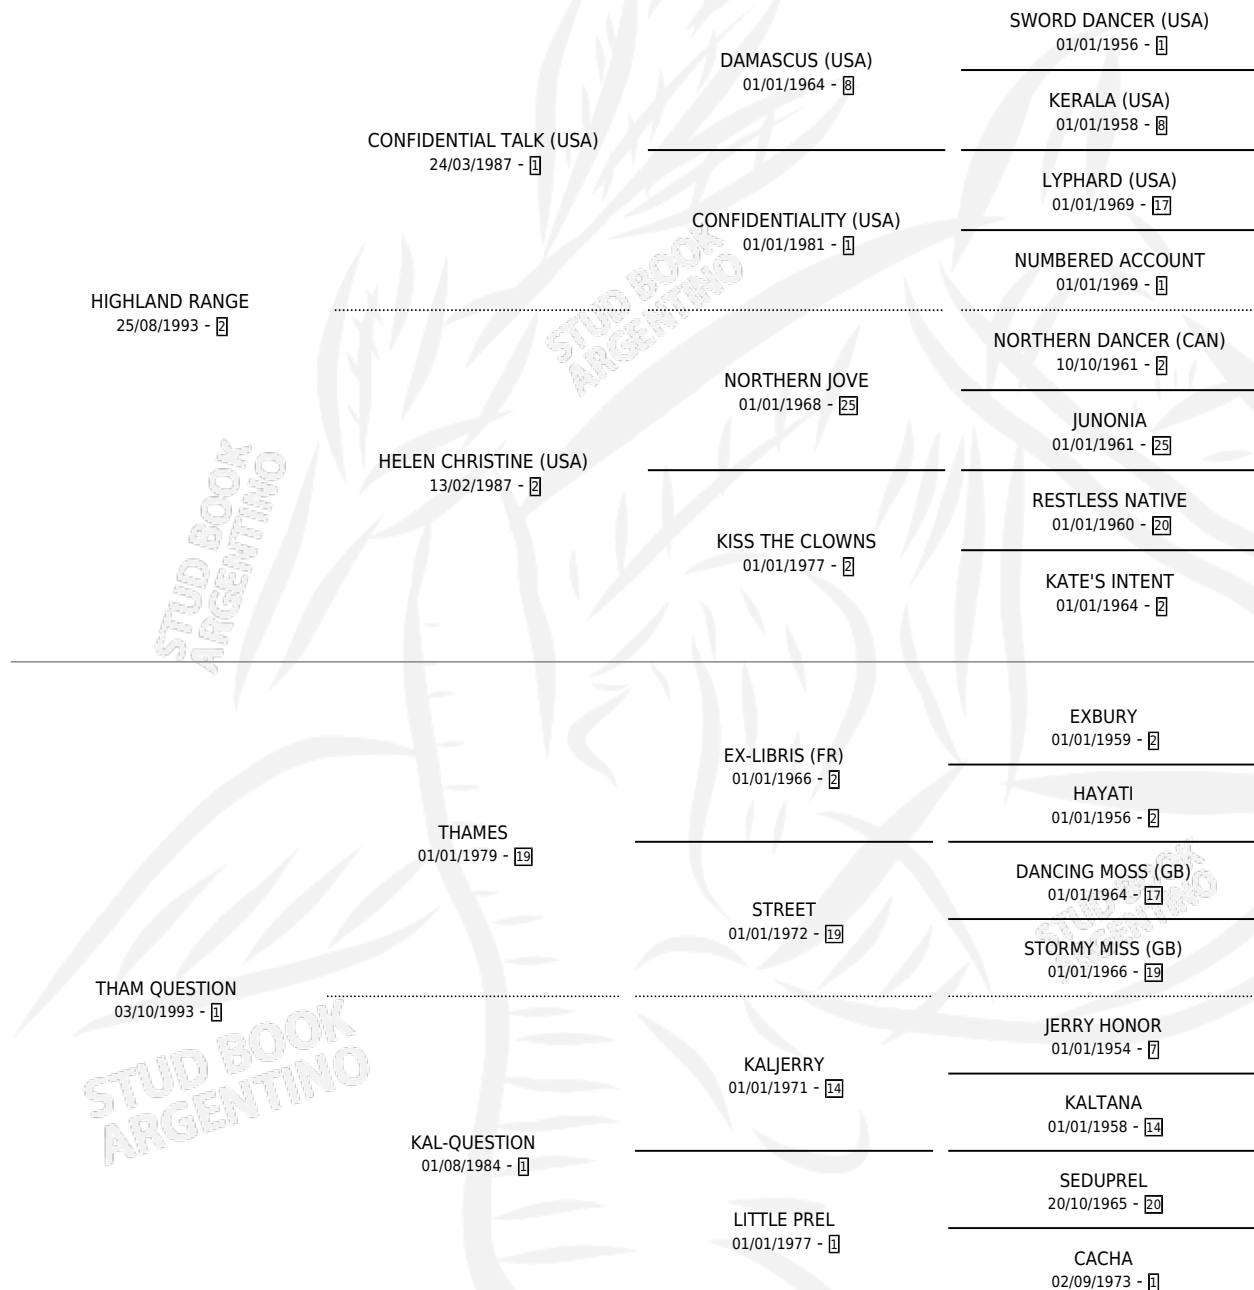

THAM RANGE

por **HIGHLAND RANGE** y **THAM QUESTION** por **THAMES**

Argentina · Hembra · Alazan · SP · 02/11/2002
Familia 1-e · Volumen 38

ESTADO

TIPIFICACIÓN SANGUÍNEA	✓
TIPIFICACIÓN POR ADN	✓
PASAPORTE	X
IDENTIFICACIÓN POR MICROCHIP	X
REPRODUCTOR	X

Lugar de nacimiento: Jus

Criador: Sin dato

PEDIGREE

CAMPAÑA

Solo carreras oficiales de Argentina

POR EDAD

EDAD	CC	1°	2°	3°	4°	5°	NP	CLC	CLG	CLCG1	CLGG1	IMPORTE	GANANCIA / CC
5 AÑOS	1	0	0	0	0	0	1	0	0	0	0	\$0	\$0
6 AÑOS	9	1	2	1	0	2	3	0	0	0	0	\$29,000	\$3,222
7 AÑOS	2	0	0	0	0	0	2	0	0	0	0	\$0	\$0
TOTALES	12	1	2	1	0	2	6	0	0	0	0	\$29,000	\$2,417
%		8.3%	16.7%	8.3%	0.0%	16.7%	50.0%	0.0%	0.0%	0.0%	0.0%		