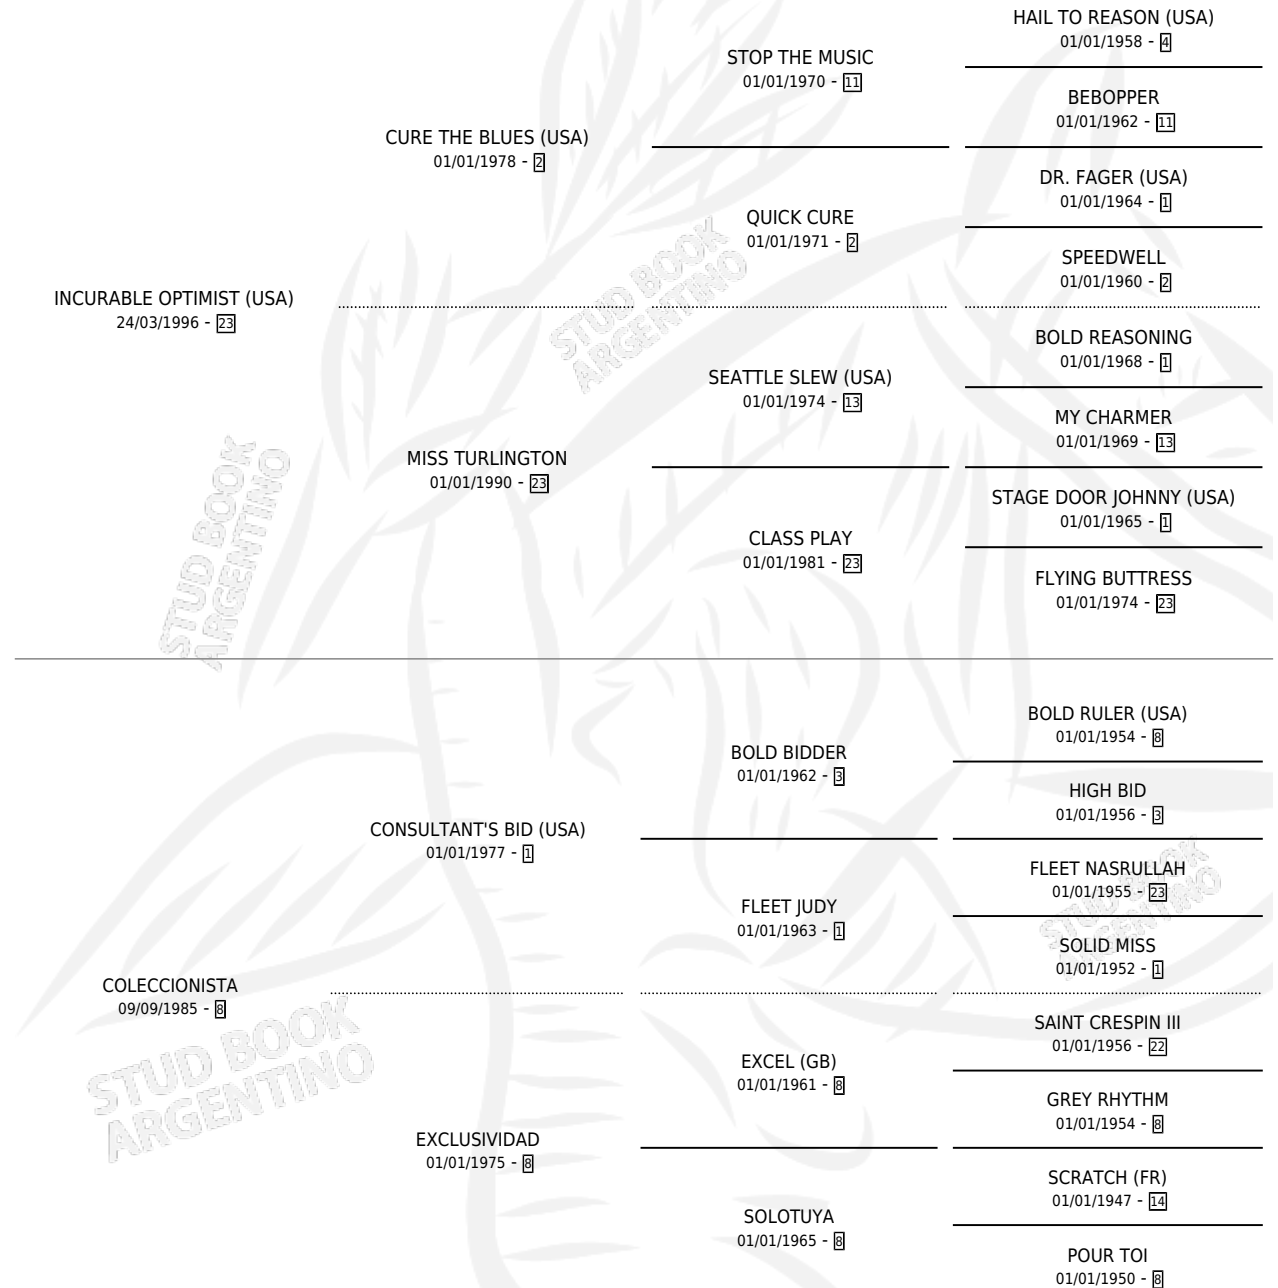

Lugar de nacimiento: El Paraíso

Criador: El Paraíso

~

HIJOS

	MACHOS	HEMBRAS
2 NACIERON	1	1
2 CORRIERON	1	1
2 GANARON	1	1

0	0	0
GANADORES CL	GANADORES GR	GANADORES G1

PEDIGREE

CAMPAÑA

Solo carreras oficiales de Argentina

POR EDAD

EDAD	CC	1°	2°	3°	4°	5°	NP	CLC	CLG	CLCG1	CLGG1	IMPORTE	GANANCIA / CC
2 AÑOS	2	0	0	0	1	1	0	0	0	0	0	\$1,200	\$600
3 AÑOS	4	1	0	0	1	1	1	0	0	0	0	\$12,580	\$3,145
4 AÑOS	9	1	0	0	0	0	8	0	0	0	0	\$21,000	\$2,333
5 AÑOS	17	1	2	2	2	2	8	0	0	0	0	\$37,150	\$2,185
TOTALES	32	3	2	2	4	4	17	0	0	0	0	\$71,930	\$2,248
%		9.4%	6.3%	6.3%	12.5%	12.5%	53.1%	0.0%	0.0%	0.0%	0.0%		

Ganadora de 3 carreras en Palermo y La Plata - \$71,930, a los 3,4 y 5 años.

POR DISTANCIA

HIPODROMO	CC	1°	2°	3°	4°	5°	NP	CLC	CLG	CLCG1	CLGG1	IMPORTE
PALERMO	20	2	1	1	2	2	12	0	0	0	0	\$51,600
1200 MTS	13	1	1	1	2	1	7	0	0	0	0	\$32,700
1400 MTS	6	1	0	0	0	1	4	0	0	0	0	\$18,900
1600 MTS	1	0	0	0	0	0	1	0	0	0	0	\$0
SAN ISIDRO	6	0	1	1	0	0	4	0	0	0	0	\$6,550
1400 MTS	3	0	1	1	0	0	1	0	0	0	0	\$6,550
1200 MTS	2	0	0	0	0	0	2	0	0	0	0	\$0
1100 MTS	1	0	0	0	0	0	1	0	0	0	0	\$0
LA PLATA	6	1	0	0	2	2	1	0	0	0	0	\$13,780
1400 MTS	3	0	0	0	0	2	1	0	0	0	0	\$1,140
1200 MTS	2	1	0	0	1	0	0	0	0	0	0	\$11,920
1300 MTS	1	0	0	0	1	0	0	0	0	0	0	\$720