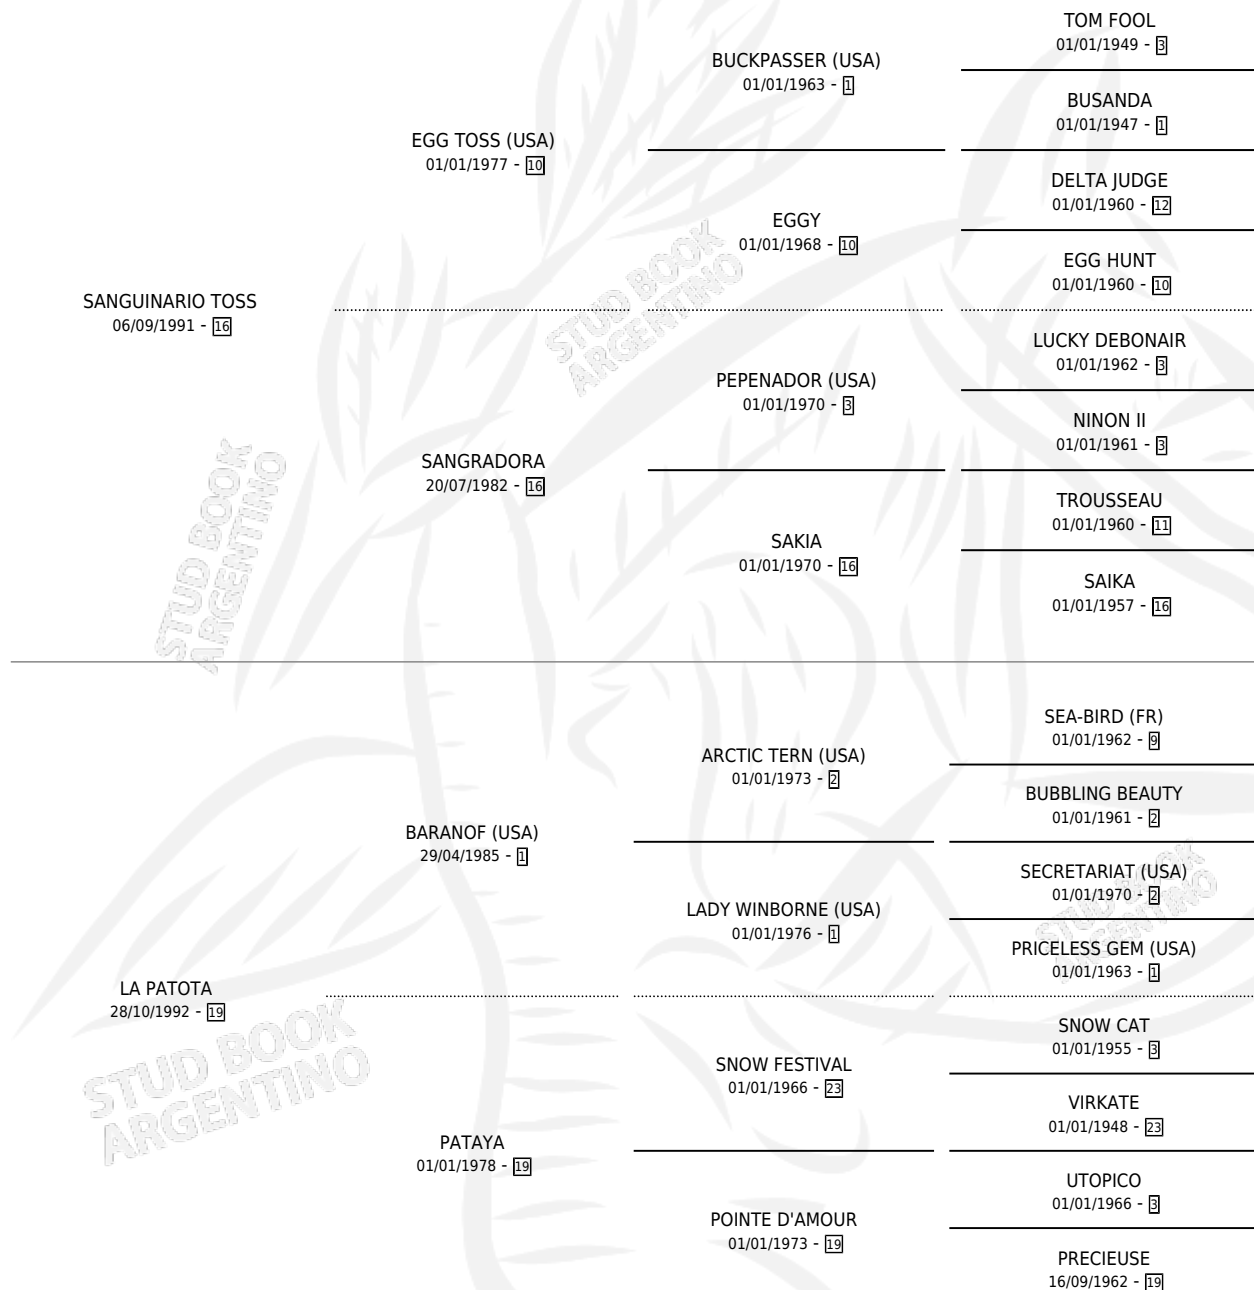

ALEJANDRA TOSS

por SANGUINARIO TOSS y LA PATOTA por BARANOF (USA)

Argentina · Hembra · Zaino · SP · 04/11/2002
Familia 19-c · Volumen 38

ESTADO

TIPIFICACIÓN SANGUÍNEA	✓
TIPIFICACIÓN POR ADN	X
PASAPORTE	X
IDENTIFICACIÓN POR MICROCHIP	X
REPRODUCTOR	X

Lugar de nacimiento: Muñiz Sur
Criador: Sin dato

PEDIGREE

CAMPAÑA

Solo carreras oficiales de Argentina

POR EDAD

EDAD	CC	1°	2°	3°	4°	5°	NP	CLC	CLG	CLCG1	CLGG1	IMPORTE	GANANCIA / CC
4 AÑOS	1	0	0	0	0	0	1	0	0	0	0	\$0	\$0
TOTALES	1	0	0	0	0	0	1	0	0	0	0	\$0	\$0
%		0.0%	0.0%	0.0%	0.0%	0.0%	100%	0.0%	0.0%	0.0%	0.0%		