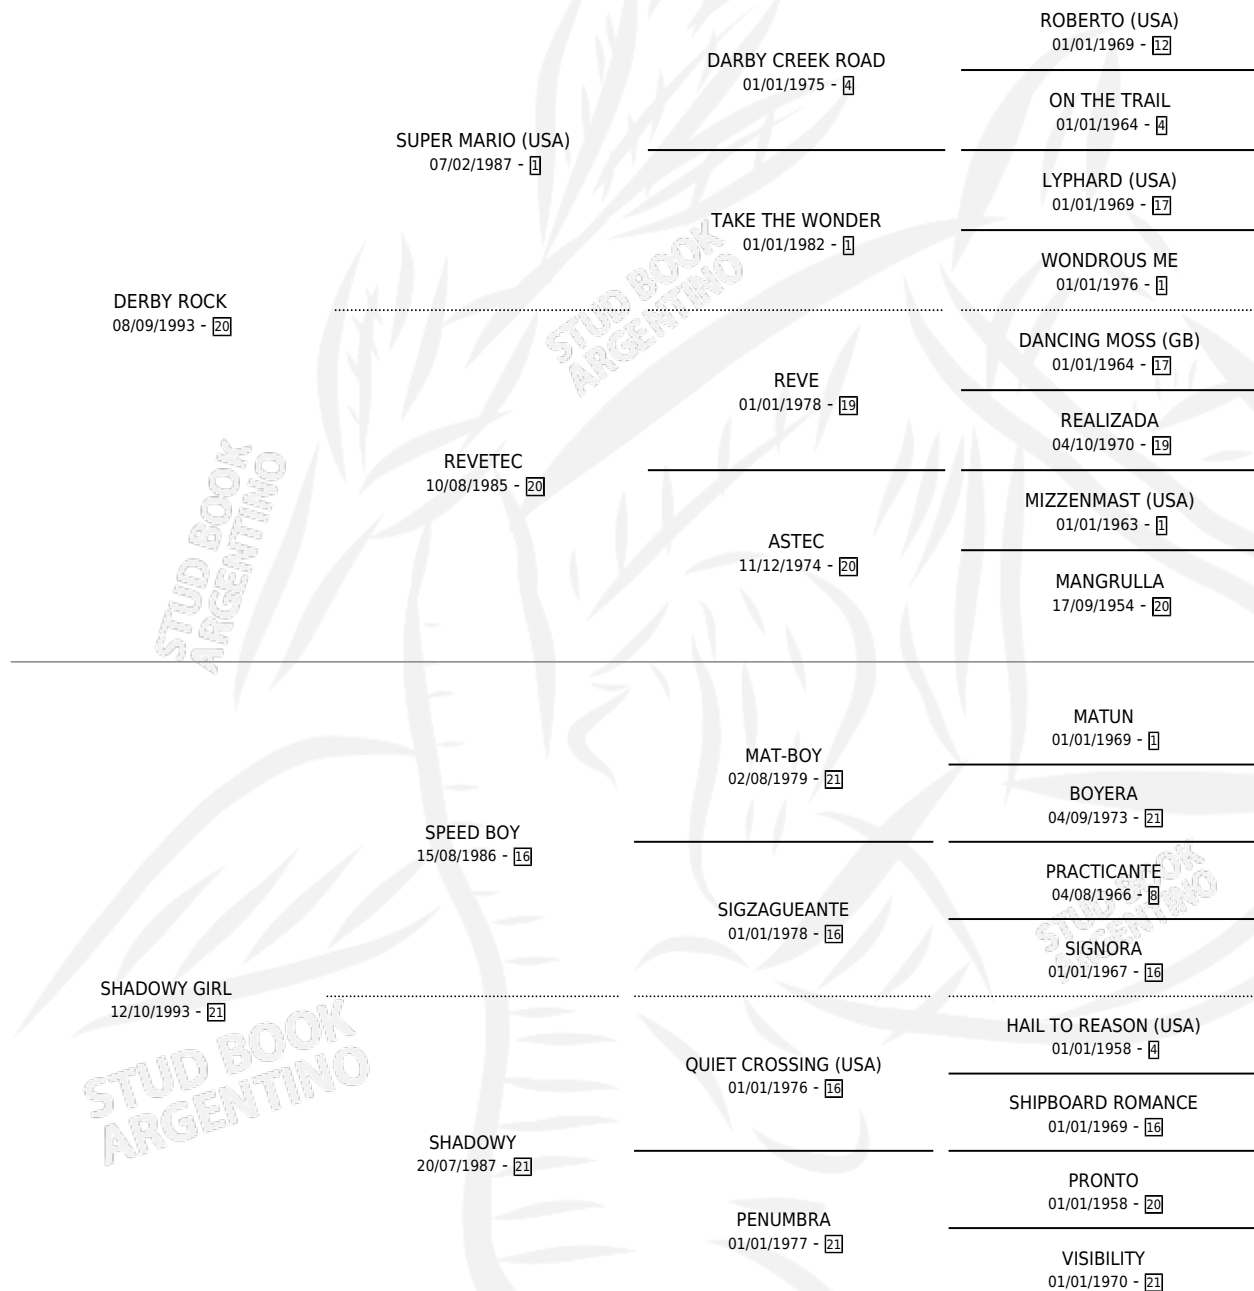

SHADOW ROCK

por **DERBY ROCK** y **SHADOWY GIRL** por **SPEED BOY**

Argentina · Hembra · Zaino · SP · 17/11/2002
Familia 21-a · Volumen 38

ESTADO

TIPIFICACIÓN SANGUÍNEA	X
TIPIFICACIÓN POR ADN	X
PASAPORTE	X
IDENTIFICACIÓN POR MICROCHIP	X
REPRODUCTOR	✓

Lugar de nacimiento: Haras Y Stud Vengador

Criador: Haras Y Stud Vengador

PEDIGREE