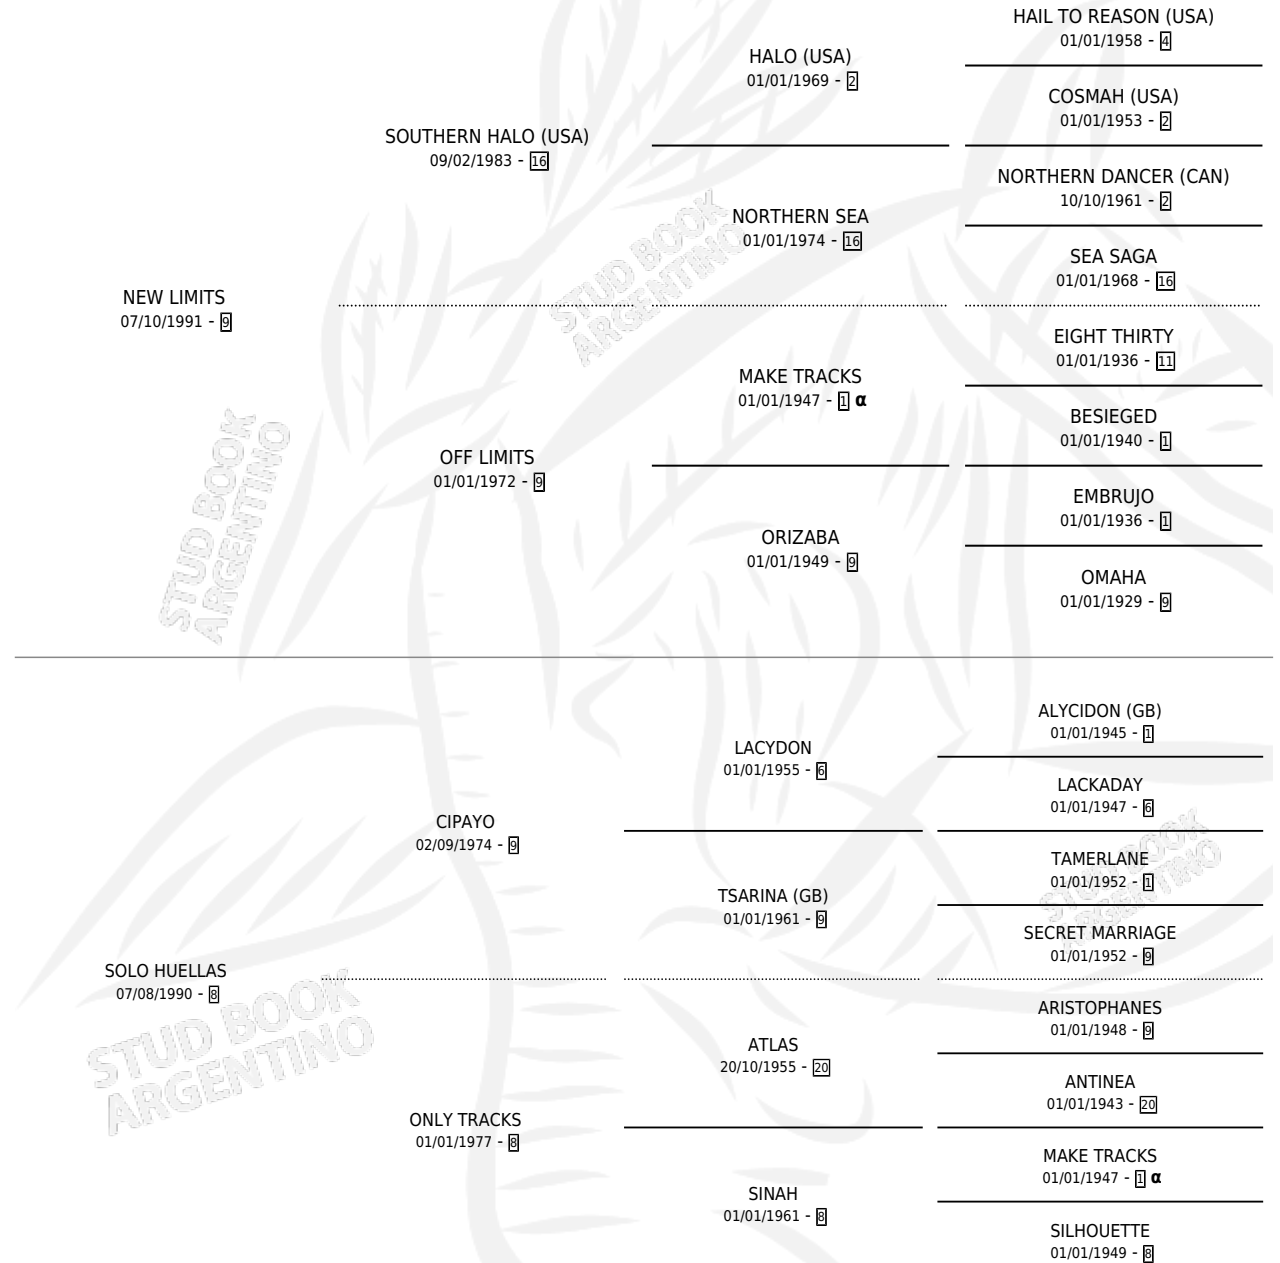

SALVADOR LIMITS

por NEW LIMITS y SOLO HUELLAS por CIPAYO

Argentina · Macho · Alazan · SP · 14/11/2002
Familia 8-j · Volumen 38

ESTADO

TIPIFICACIÓN SANGUÍNEA	✓
TIPIFICACIÓN POR ADN	X
PASAPORTE	X
IDENTIFICACIÓN POR MICROCHIP	X
REPRODUCTOR	X

Lugar de nacimiento: Facundo Y Federico

Criador: Facundo Y Federico

PEDIGREE

INBREEDING : α

CAMPAÑA

Solo carreras oficiales de Argentina

POR EDAD

EDAD	CC	1°	2°	3°	4°	5°	NP	CLC	CLG	CLCG1	CLGG1	IMPORTE	GANANCIA / CC
4 AÑOS	3	0	0	0	0	0	3	0	0	0	0	\$0	\$0
5 AÑOS	8	0	0	0	0	0	8	0	0	0	0	\$0	\$0
TOTALES	11	0	0	0	0	0	11	0	0	0	0	\$0	\$0
%		0.0%	0.0%	0.0%	0.0%	0.0%	100%	0.0%	0.0%	0.0%	0.0%		