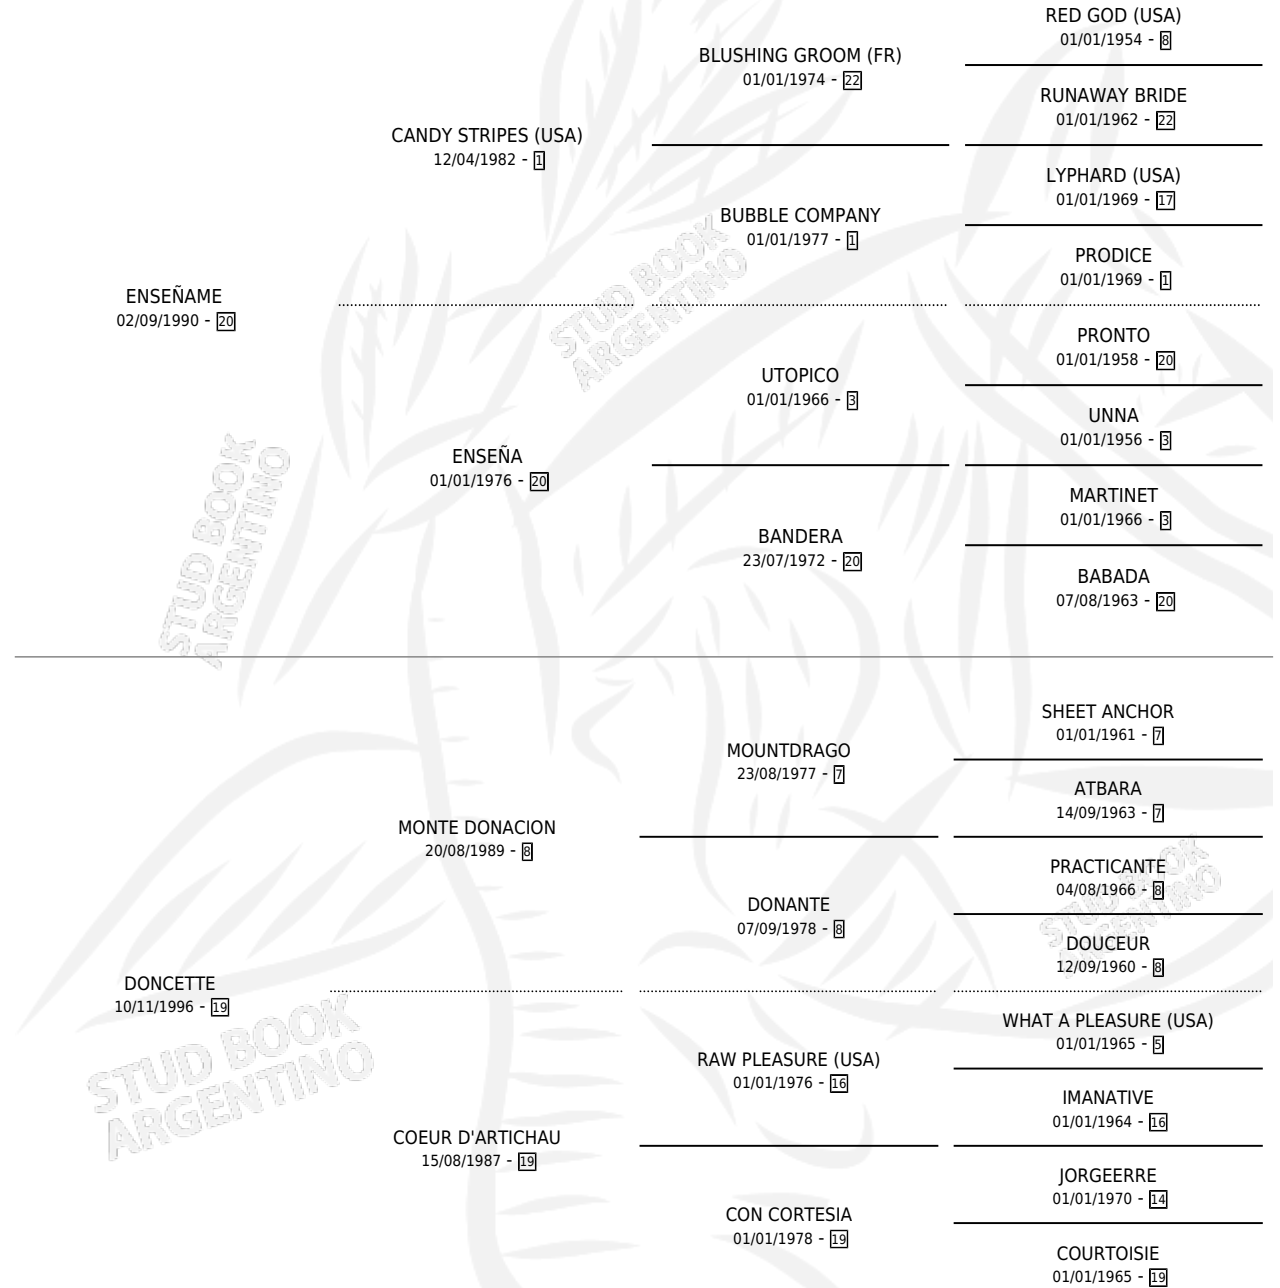

ROT ENGEL

por ENSEÑAME y DONCETTE por MONTE DONACION

Argentina · Macho · Alazan · SP · 20/10/2002
Familia 19 · Volumen 38

ESTADO

TIPIFICACIÓN SANGUÍNEA	✓
TIPIFICACIÓN POR ADN	X
PASAPORTE	X
IDENTIFICACIÓN POR MICROCHIP	X
REPRODUCTOR	X

Lugar de nacimiento: Pluma De Oro

Criador: Pluma De Oro

PEDIGREE

ROT ENGEL

Datos oficiales del Stud Book Argentino

Documento generado el 05/05/2026

studbook.org.ar