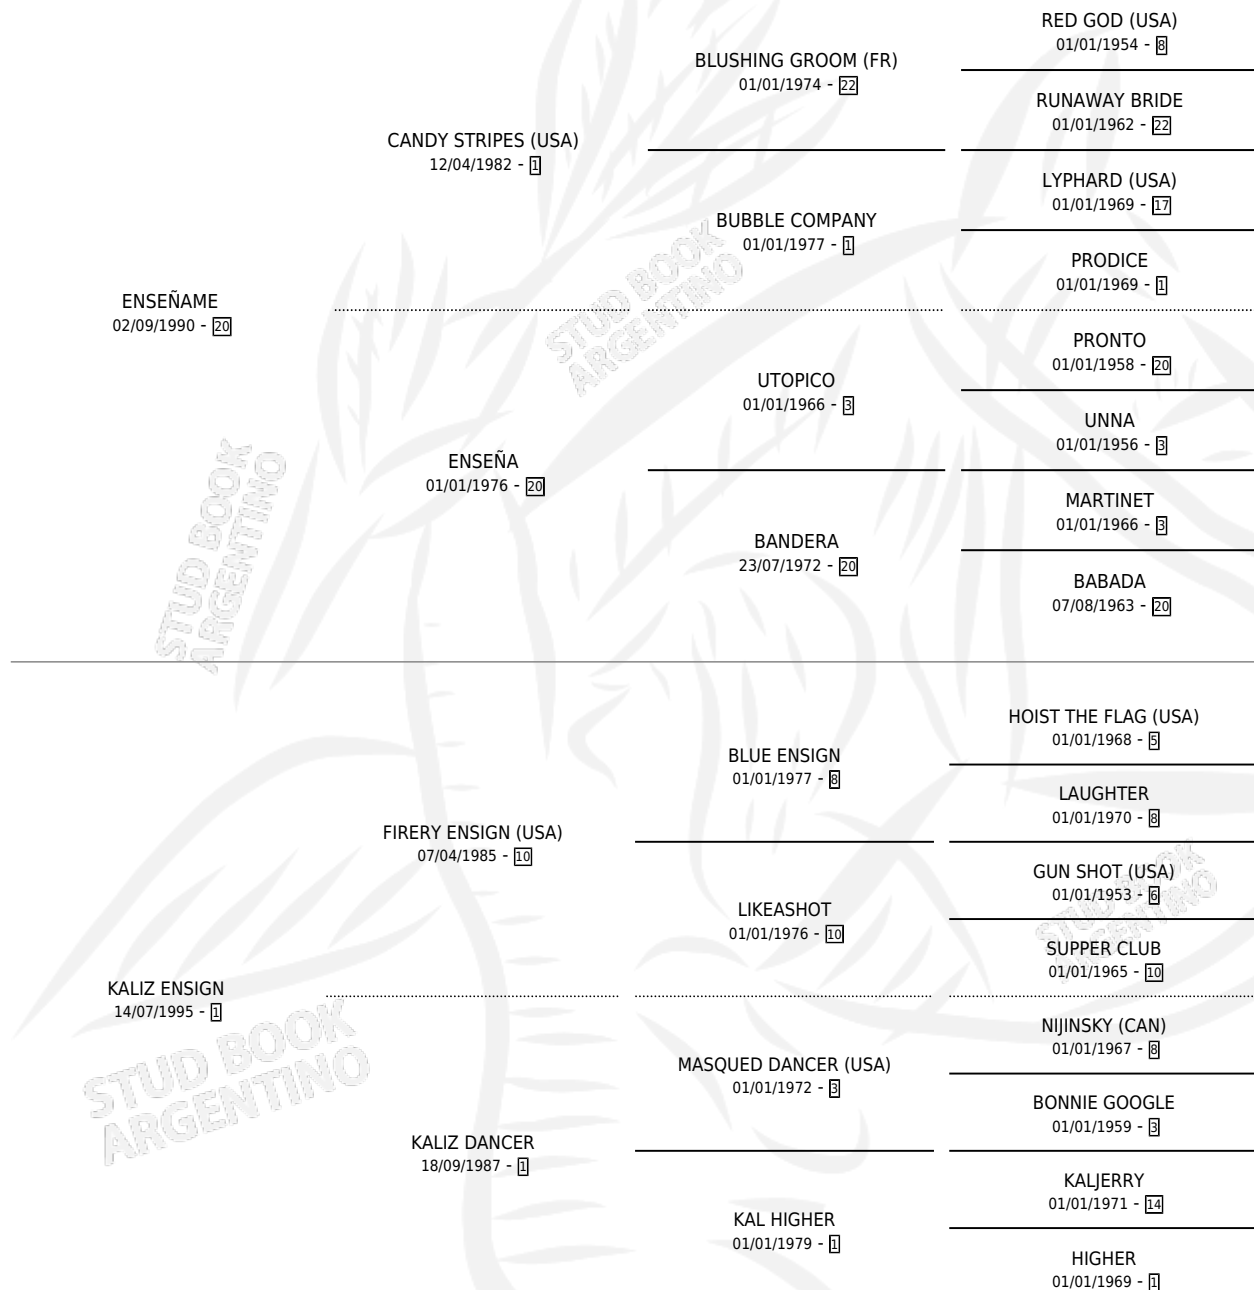

ENAMORAME

por **ENSEÑAME** y **KALIZ ENSIGN** por **FIRERY ENSIGN**
(USA)

Argentina · Hembra · Alazan · SP · 17/10/2002
Familia 1-t · Volumen 38

ESTADO

TIPIFICACIÓN SANGUÍNEA	✓
TIPIFICACIÓN POR ADN	✓
PASAPORTE	X
IDENTIFICACIÓN POR MICROCHIP	X
REPRODUCTOR	✓

Lugar de nacimiento: Pluma De Oro
Criador: Pluma De Oro

~

HIJOS

	MACHOS	HEMBRAS
4 NACIERON	2	2
SIN ACTUACIONES		

PEDIGREE

CAMPAÑA

Solo carreras oficiales de Argentina

POR EDAD