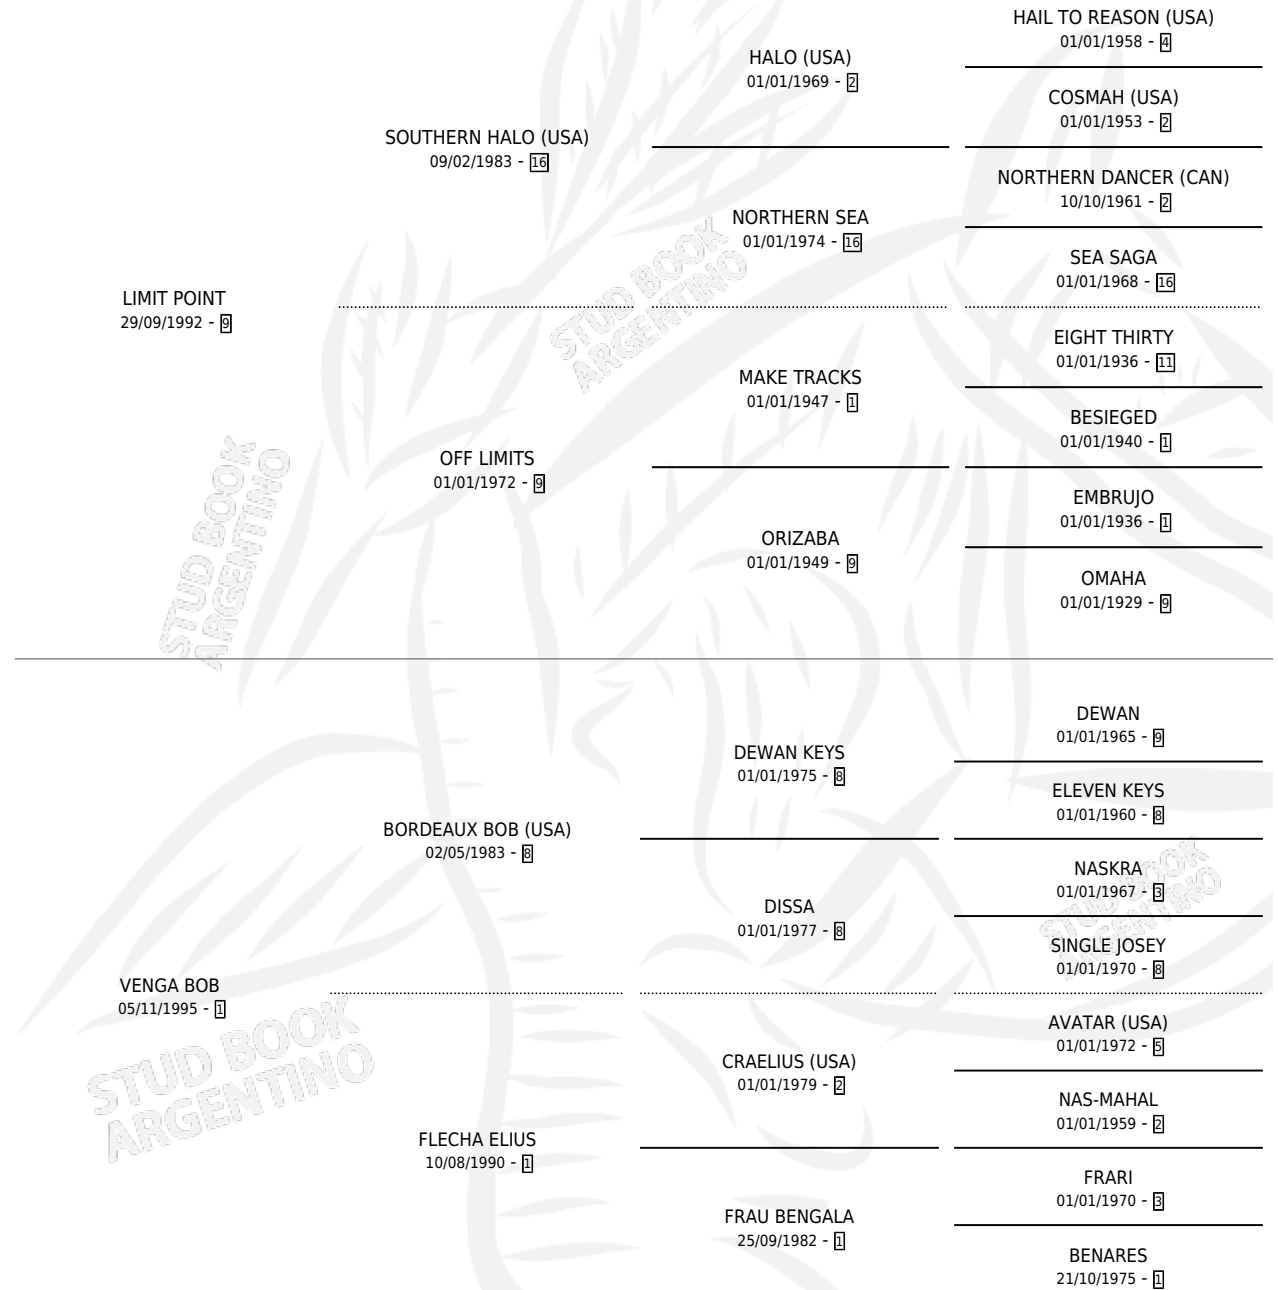

BENBOBA POINT

por **LIMIT POINT** y **VENGA BOB** por **BORDEAUX BOB**
(USA)

Argentina · Hembra · Alazan · SP · 11/11/2002
Familia 1-w · Volumen 38

ESTADO

TIPIFICACIÓN SANGUÍNEA	✓
TIPIFICACIÓN POR ADN	✓
PASAPORTE	X
IDENTIFICACIÓN POR MICROCHIP	X
REPRODUCTOR	✓

Lugar de nacimiento: Don Pancho

Criador: Sin dato

~

HIJOS

	MACHOS	HEMBRAS
4 NACIERON	1	3
3 CORRIERON	1	2
1 GANARON	0	1
0 GANADORES CL	0 GANADORES GR	0 GANADORES G1

PEDIGREE

CAMPAÑA

Solo carreras oficiales de Argentina

SERVICIOS

Servicios **9** / Nacimientos **4** / Efectividad **44.44%**

PADRILLO	PRODUCTO	CRIADOR	1ER SERVICIO	ÚLTIMO SERVICIO
EXPRESSO	PANCHO VIEJO (M A, 10/11/2020)	DON PANCHO	12/11/2019	14/11/2019
FOOT OR WAY SIGN	∅		16/10/2017	18/10/2017
FOOT OR WAY SIGN	∅		27/12/2016	29/12/2016
FOXBORO	∅		30/11/2015	30/11/2015
FOXBORO	∅		02/09/2014	03/09/2014
FOXBORO	∅		29/12/2012	30/12/2012
FOXBORO	SOLENITA FOX (H Z, 21/12/2012)	DON PANCHO	12/11/2011	26/12/2011
DANCING DOWSER (USA)	DANCING POLIYA (H ZC, 10/10/2011)	DON PANCHO	22/10/2010	22/10/2010
FOXBORO	PRETTY FOX (H Z, 25/11/2007)	DON PANCHO	21/11/2006	22/11/2006