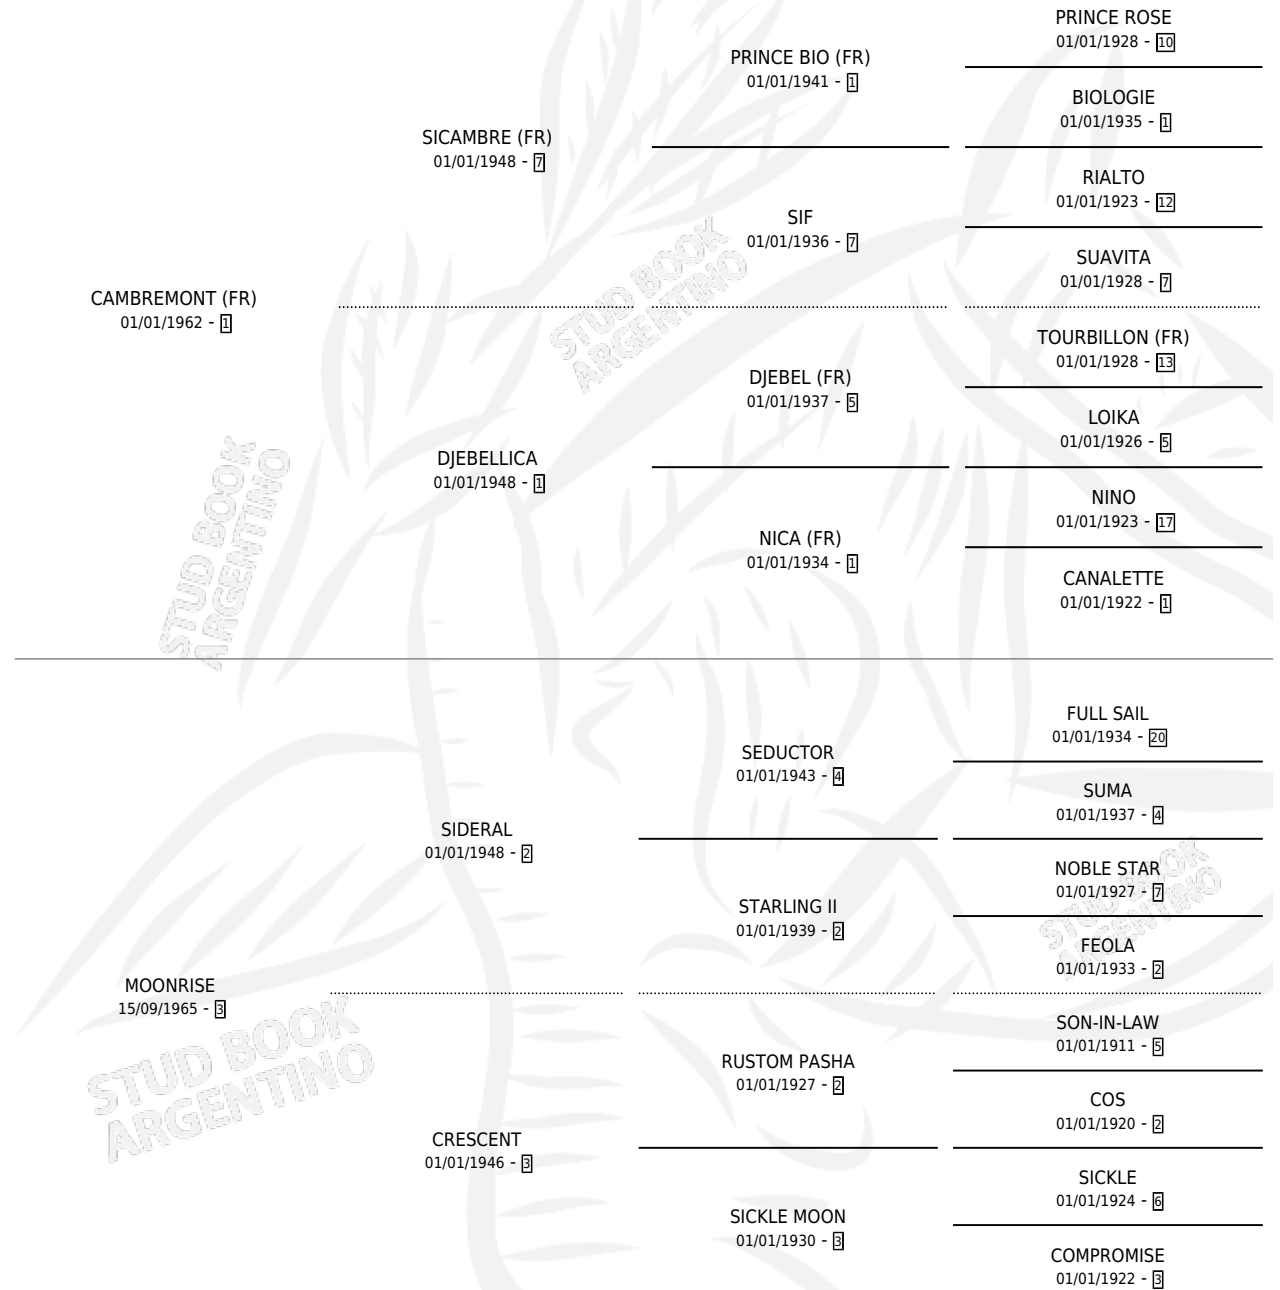

CALENDARIO

por **CAMBREMONT (FR)** y **MOONRISE** por **SIDERAL**

Argentina · Macho · Zaino · SP · 11/09/1974
Familia 3-o · Volumen 28

ESTADO

TIPIFICACIÓN SANGUÍNEA	X
TIPIFICACIÓN POR ADN	X
PASAPORTE	X
IDENTIFICACIÓN POR MICROCHIP	X
REPRODUCTOR	X

Lugar de nacimiento: Campo particular

Criador: Sin dato

PEDIGREE

CALENDARIO

Datos oficiales del Stud Book Argentino

Documento generado el 03/05/2026

studbook.org.ar