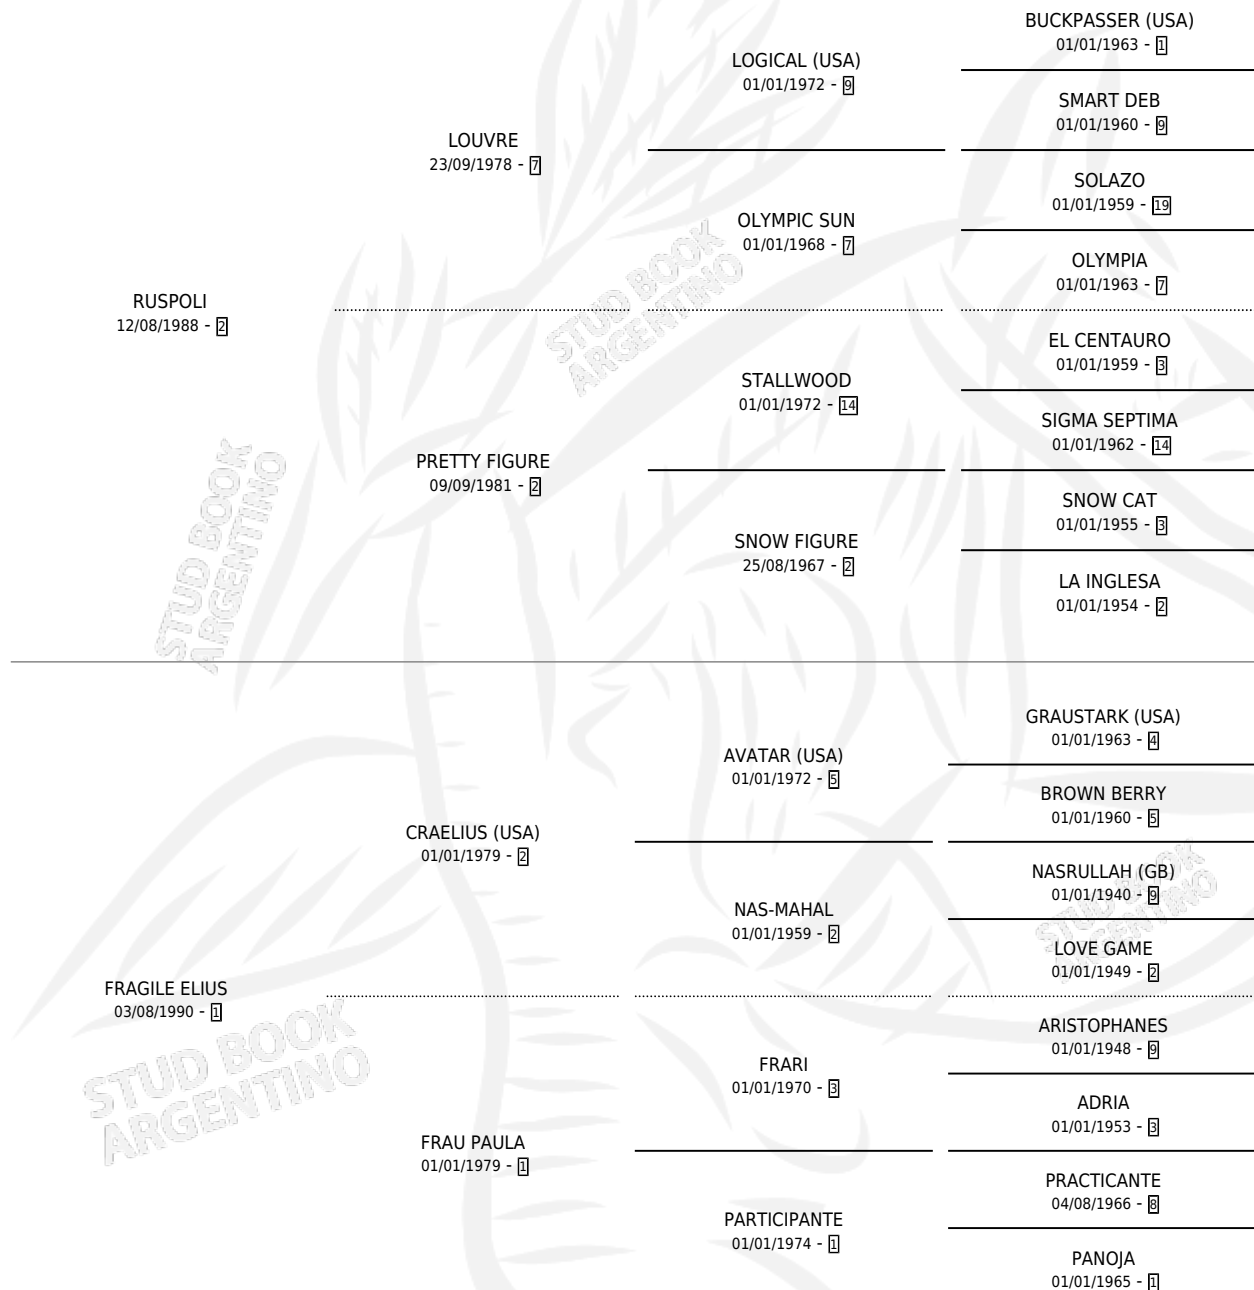

PODEROSO RUS

por RUSPOLI y FRAGILE ELIUS por CRAELIUS (USA)

Argentina · Macho · Zaino · SP · 02/11/2002
Familia 1-e · Volumen 38

ESTADO

TIPIFICACIÓN SANGUÍNEA	✓
TIPIFICACIÓN POR ADN	X
PASAPORTE	X
IDENTIFICACIÓN POR MICROCHIP	X
REPRODUCTOR	X

Lugar de nacimiento: Agustin

Criador: Sin dato

PEDIGREE

CAMPAÑA

Solo carreras oficiales de Argentina

POR EDAD

EDAD	CC	1°	2°	3°	4°	5°	NP	CLC	CLG	CLCG1	CLGG1	IMPORTE	GANANCIA / CC
4 AÑOS	8	1	1	0	1	0	5	0	0	0	0	\$19,925	\$2,491
5 AÑOS	6	0	1	0	0	1	4	0	0	0	0	\$4,000	\$667
6 AÑOS	4	0	0	1	1	0	2	0	0	0	0	\$4,400	\$1,100
7 AÑOS	1	0	0	0	0	0	1	0	0	0	0	\$0	\$0
TOTALES	19	1	2	1	2	1	12	0	0	0	0	\$28,325	\$1,491
%		5.3%	10.5%	5.3%	10.5%	5.3%	63.2%	0.0%	0.0%	0.0%	0.0%		