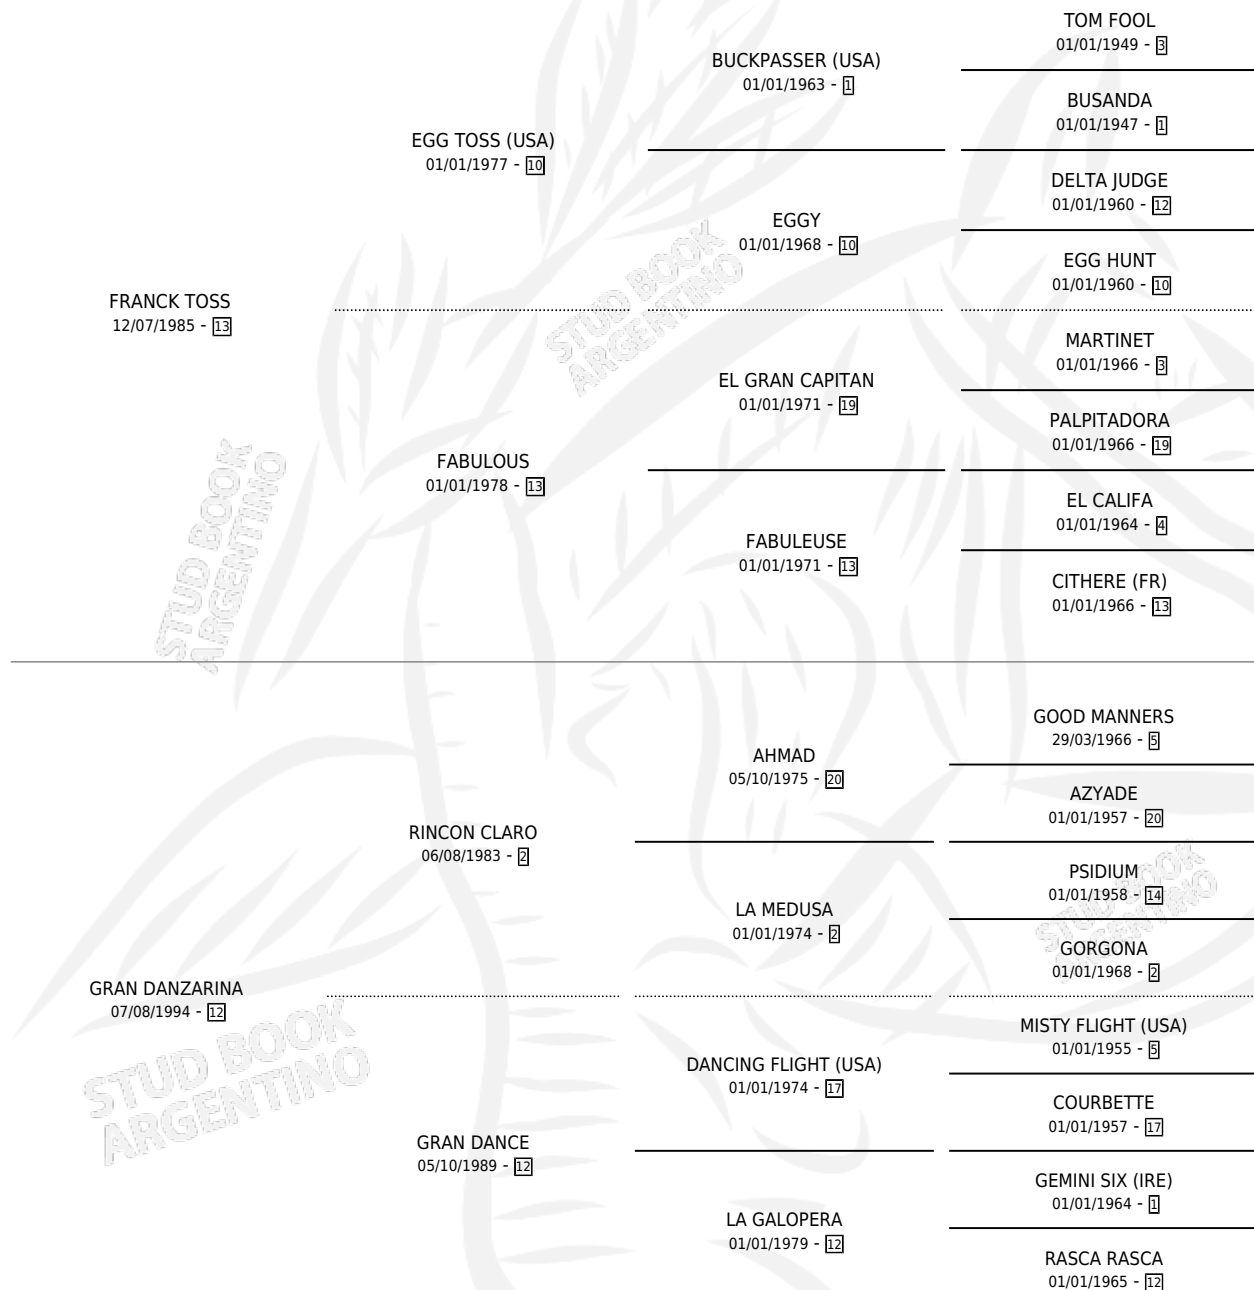

LA KEKA

por **FRANCK TOSS** y **GRAN DANZARINA** por **RINCON CLARO**

Argentina · Hembra · Tordillo · SP · 07/11/2002
Familia 12-c · Volumen 38

ESTADO

TIPIFICACIÓN SANGUÍNEA	✓
TIPIFICACIÓN POR ADN	✓
PASAPORTE	X
IDENTIFICACIÓN POR MICROCHIP	X
REPRODUCTOR	✓

Lugar de nacimiento: Las Taperas
Criador: Las Taperas

~

HIJOS

	MACHOS	HEMBRAS
2 NACIERON	2	0
2 CORRIERON	2	0
1 GANARON	1	0
0 GANADORES CL	0 GANADORES GR	0 GANADORES G1

PEDIGREE

CAMPAÑA

Solo carreras oficiales de Argentina