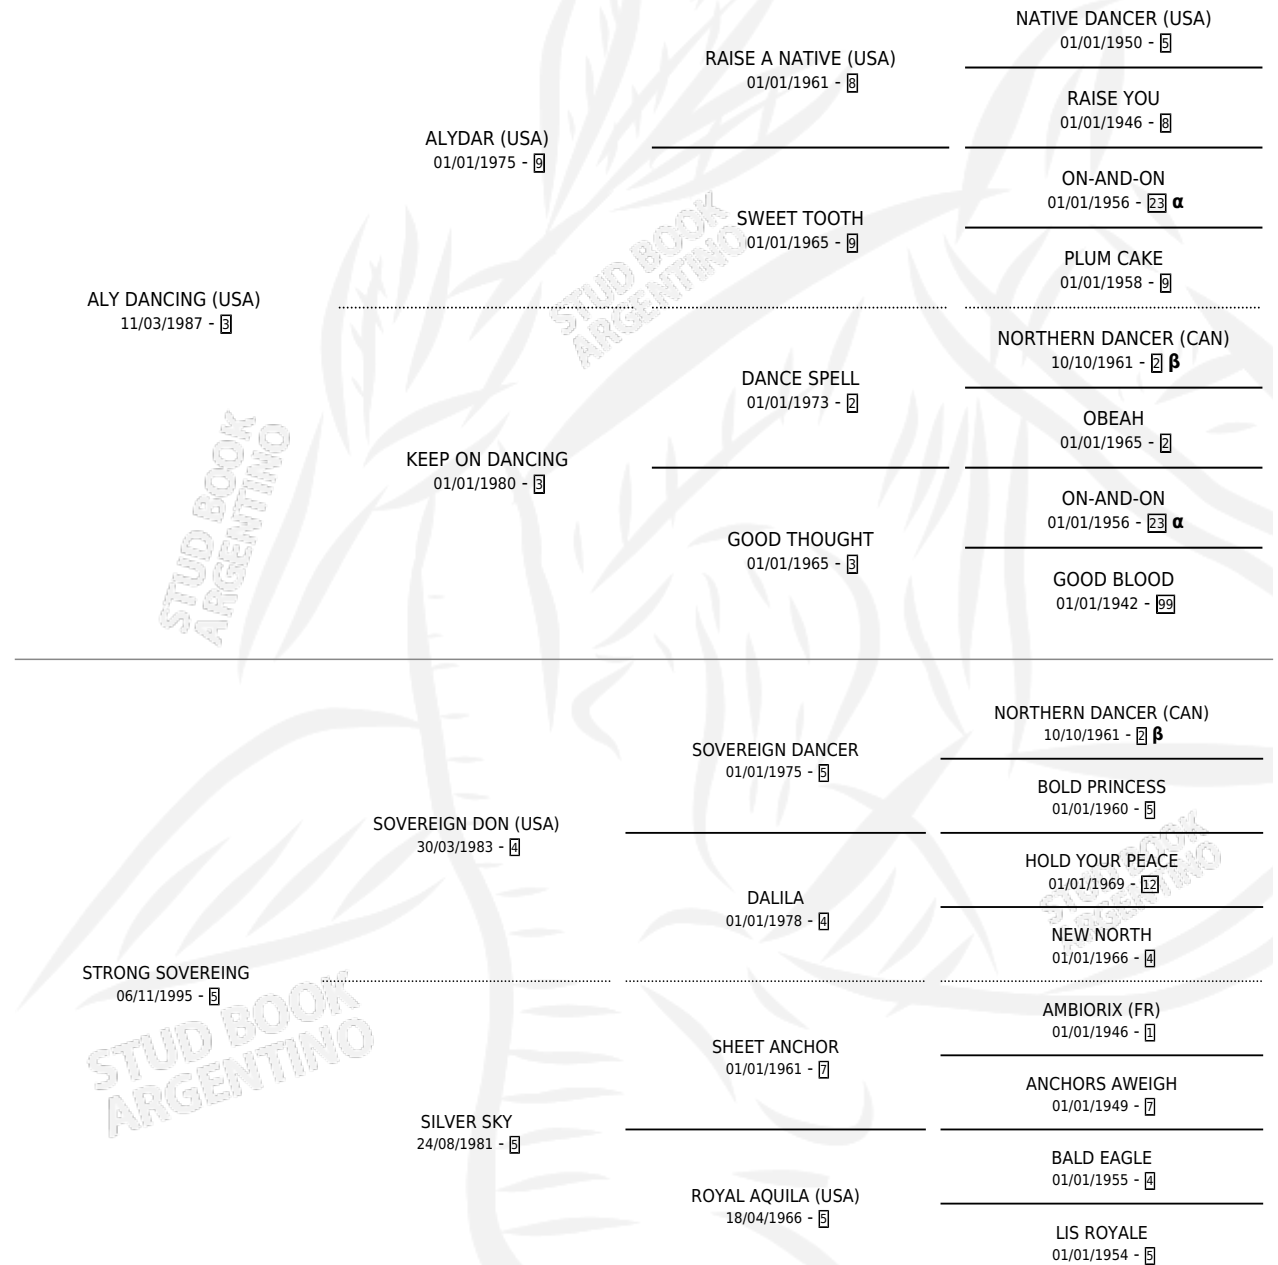

ALY SOL

por **ALY DANCING (USA)** y **STRONG SOVEREING** por **SOVEREIGN DON (USA)**

Argentina · Macho · Zaino · SP · 02/11/2002
Familia 5-e · Volumen 38

ESTADO

TIPIFICACIÓN SANGUÍNEA	✓
TIPIFICACIÓN POR ADN	X
PASAPORTE	X
IDENTIFICACIÓN POR MICROCHIP	X
REPRODUCTOR	X

Lugar de nacimiento: Manzanares
Criador: Bursa Raul Norberto

PEDIGREE

INBREEDING : **α,β**

ALY SOL

Datos oficiales del Stud Book Argentino

Documento generado el 09/05/2026

studbook.org.ar