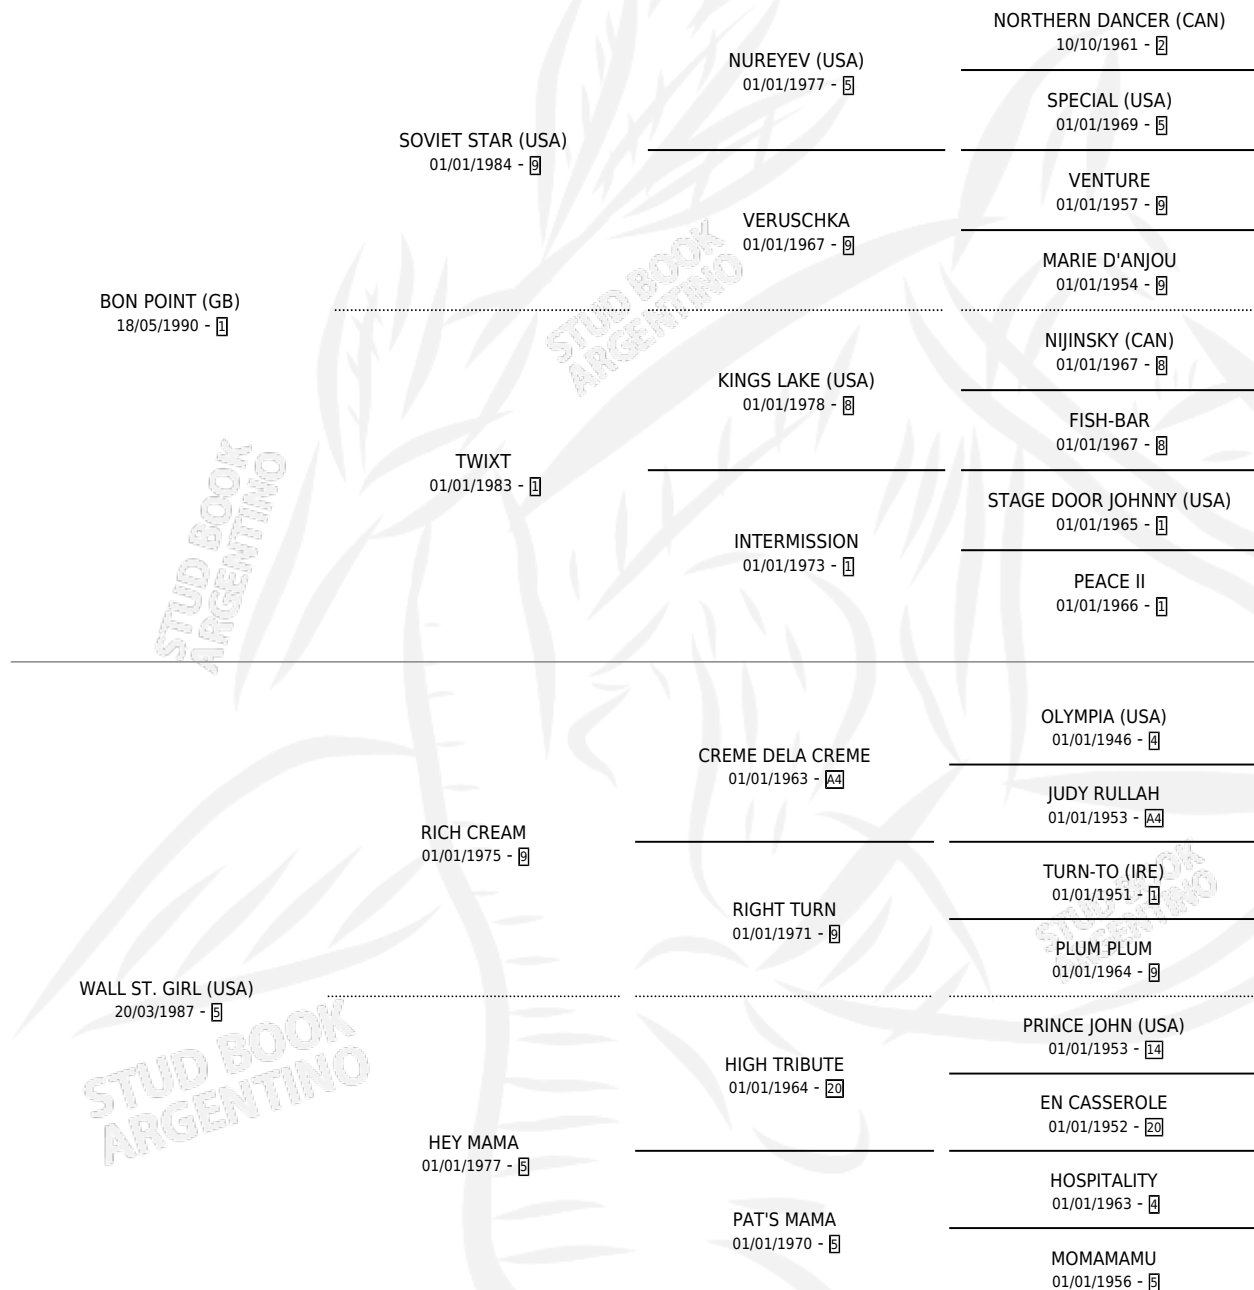

NOVA GIRL

por **BON POINT (GB)** y **WALL ST. GIRL (USA)** por **RICH CREAM**

Argentina · Hembra · Alazan · SP · 31/10/2002
Familia 5-j · Volumen 38

ESTADO

TIPIFICACIÓN SANGUÍNEA	✓
TIPIFICACIÓN POR ADN	✓
PASAPORTE	X
IDENTIFICACIÓN POR MICROCHIP	X
REPRODUCTOR	✓

Lugar de nacimiento: San Jose del Socorro
Criador: Sin dato

~

HIJOS

	MACHOS	HEMBRAS
2 NACIERON	0	2
2 CORRIERON	0	2

SIN ACTUACIONES

PEDIGREE