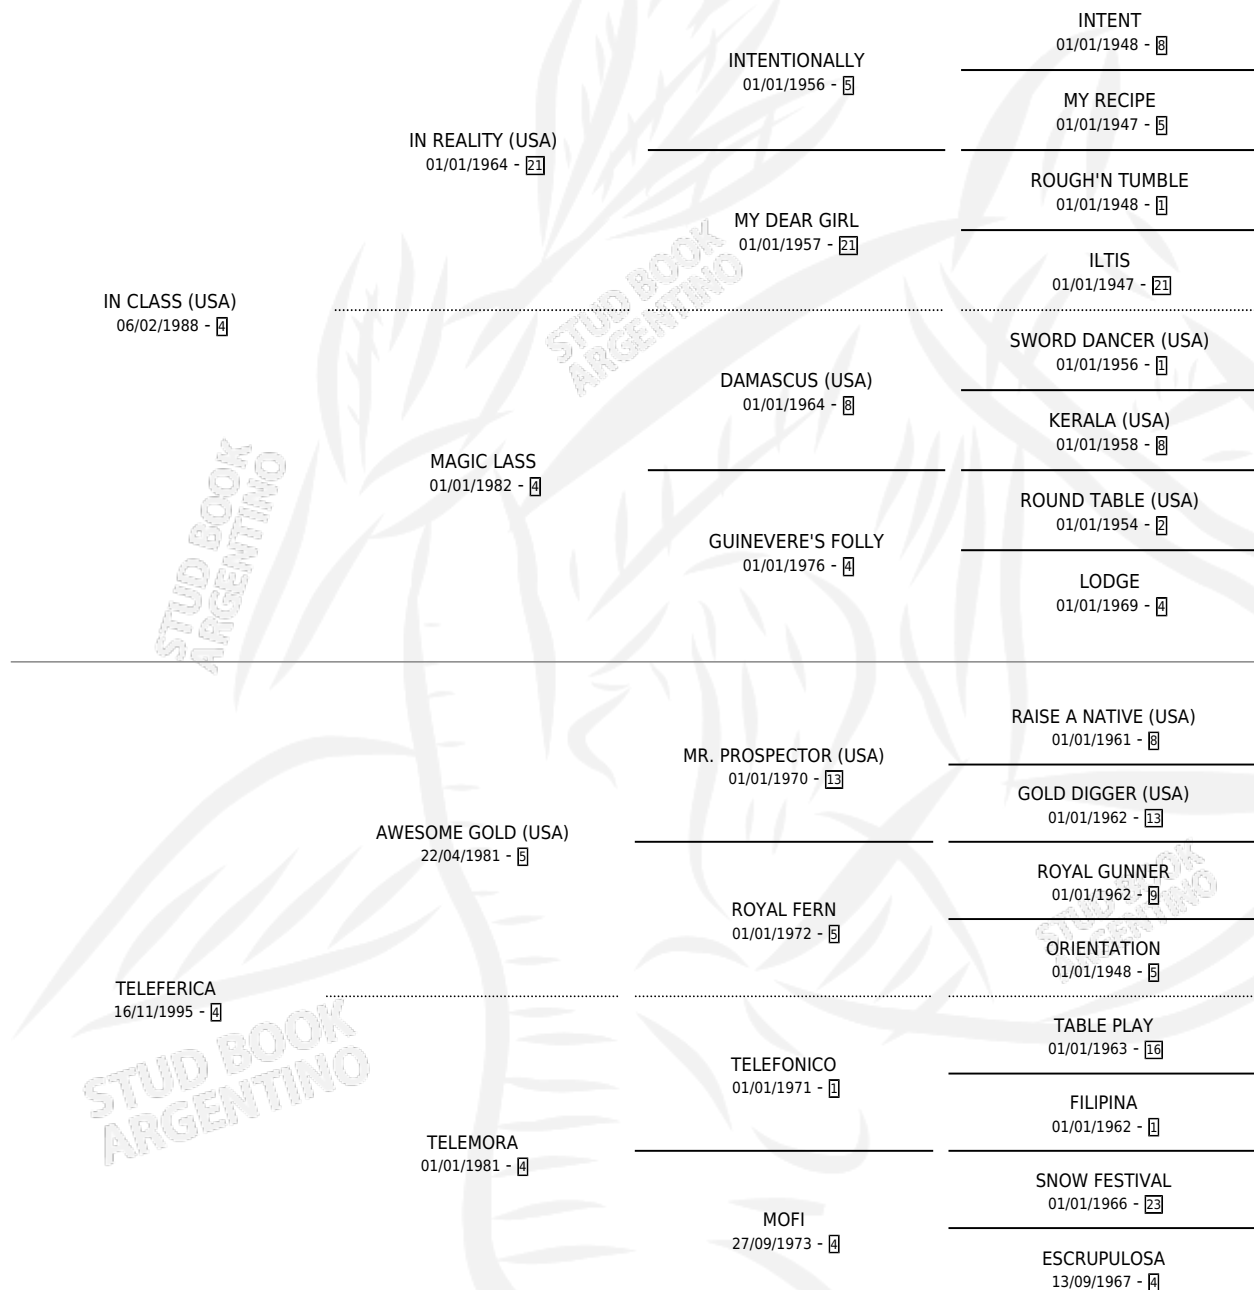

TELEMANIA CLASS

por IN CLASS (USA) y TELEFERICA por AWESOME GOLD (USA)

Argentina · Hembra · Alazan · SP · 02/11/2002
Familia 4-e · Volumen 38

ESTADO

TIPIFICACIÓN SANGUÍNEA	✓
TIPIFICACIÓN POR ADN	✓
PASAPORTE	X
IDENTIFICACIÓN POR MICROCHIP	X
REPRODUCTOR	✓

Lugar de nacimiento: Divisadero

Criador: Sin dato

~

HIJOS

	MACHOS	HEMBRAS
1 NACIERON	0	1
SIN ACTUACIONES		

PEDIGREE