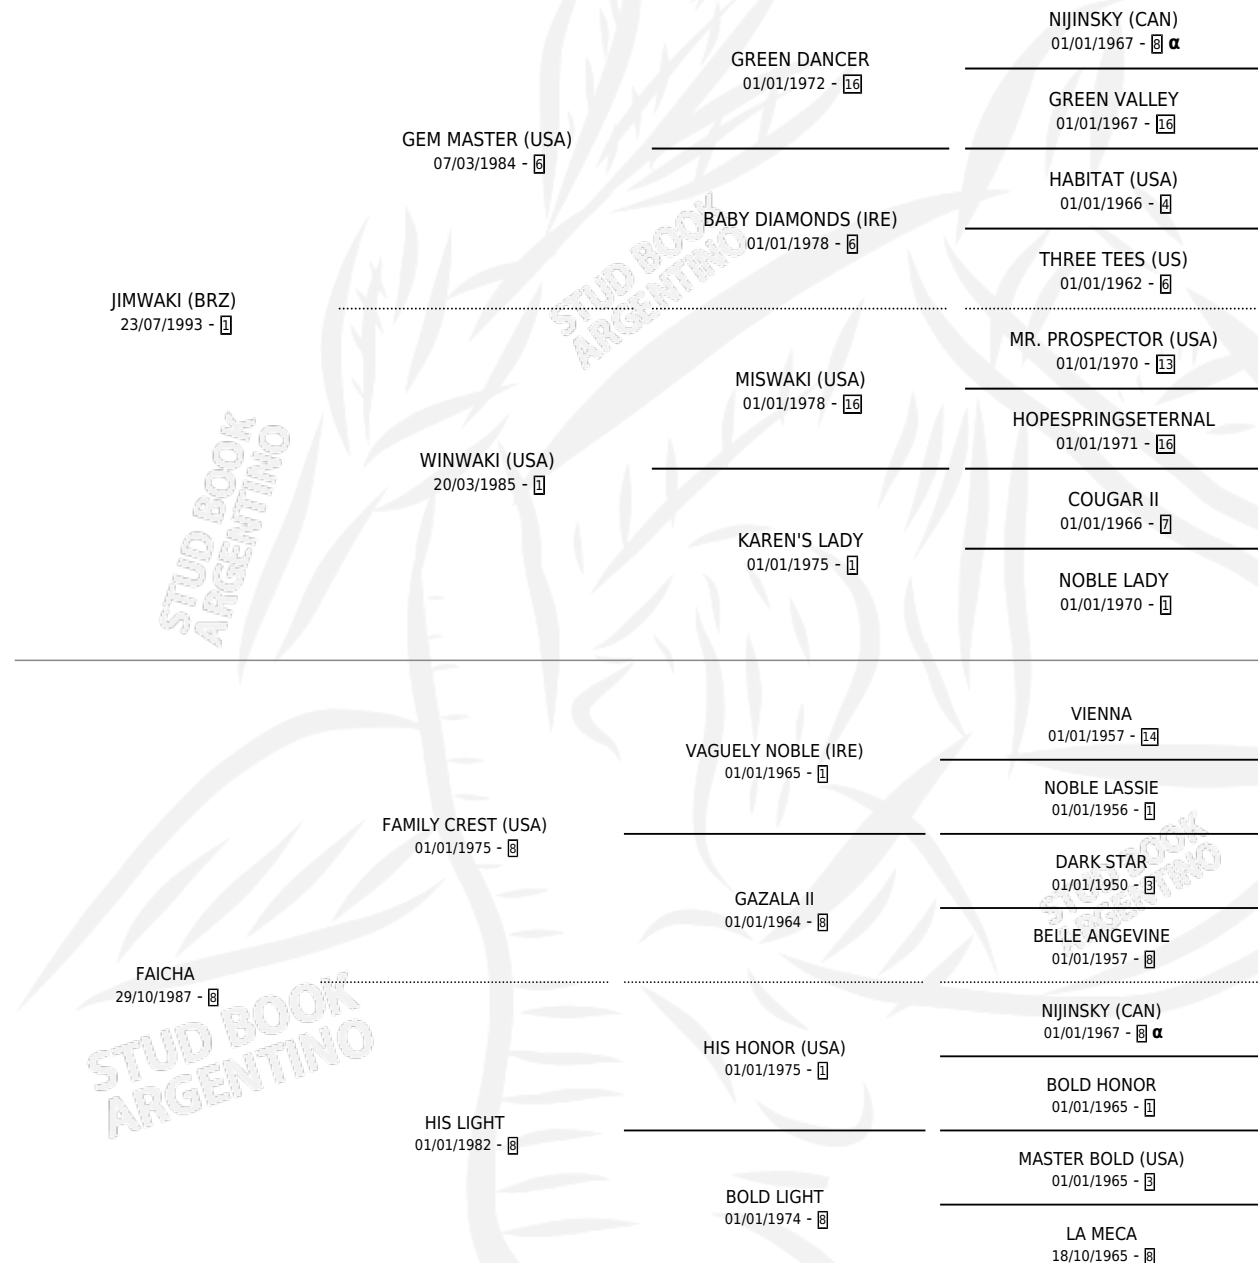

ARMONIOSA NELIDA

por JIMWAKI (BRZ) y FAICHA por FAMILY CREST (USA)

Argentina · Hembra · Zaino · SP · 13/11/2002
Familia 8-j · Volumen 38

ESTADO

TIPIFICACIÓN SANGUÍNEA	✓
TIPIFICACIÓN POR ADN	X
PASAPORTE	X
IDENTIFICACIÓN POR MICROCHIP	X
REPRODUCTOR	X

Lugar de nacimiento: Mi Armonia
Criador: Sin dato

PEDIGREE

INBREEDING : α

CAMPAÑA

Solo carreras oficiales de Argentina

POR EDAD

EDAD	CC	1°	2°	3°	4°	5°	NP	CLC	CLG	CLCG1	CLGG1	IMPORTE	GANANCIA / CC
3 AÑOS	3	0	0	0	0	0	3	0	0	0	0	\$0	\$0
TOTALES	3	0	0	0	0	0	3	0	0	0	0	\$0	\$0
%		0.0%	0.0%	0.0%	0.0%	0.0%	100%	0.0%	0.0%	0.0%	0.0%		