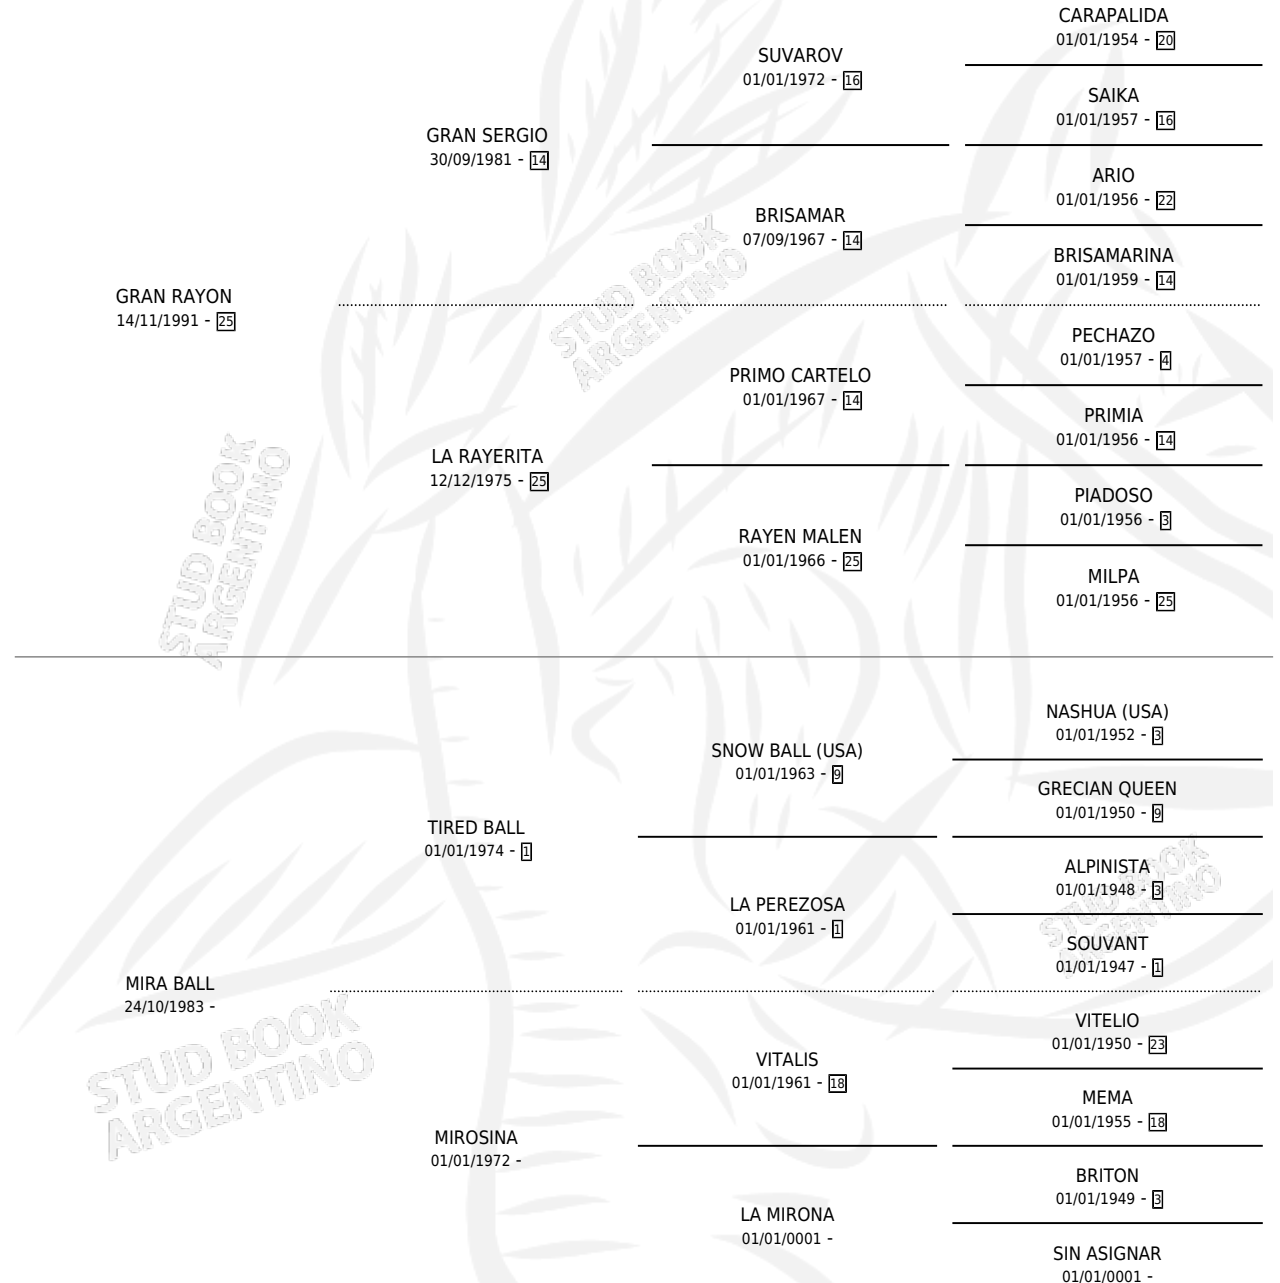

# RAYO MIRON

por GRAN RAYON y MIRA BALL por TIRED BALL

Argentina · Macho · Alazan · SP · 02/11/2002  
Familia · Volumen 38

## ESTADO

TIPIFICACIÓN SANGUÍNEA	✓
TIPIFICACIÓN POR ADN	X
PASAPORTE	X
IDENTIFICACIÓN POR MICROCHIP	X
REPRODUCTOR	X

**Lugar de nacimiento:** La Elsa

**Criador:** Sin dato

## PEDIGREE