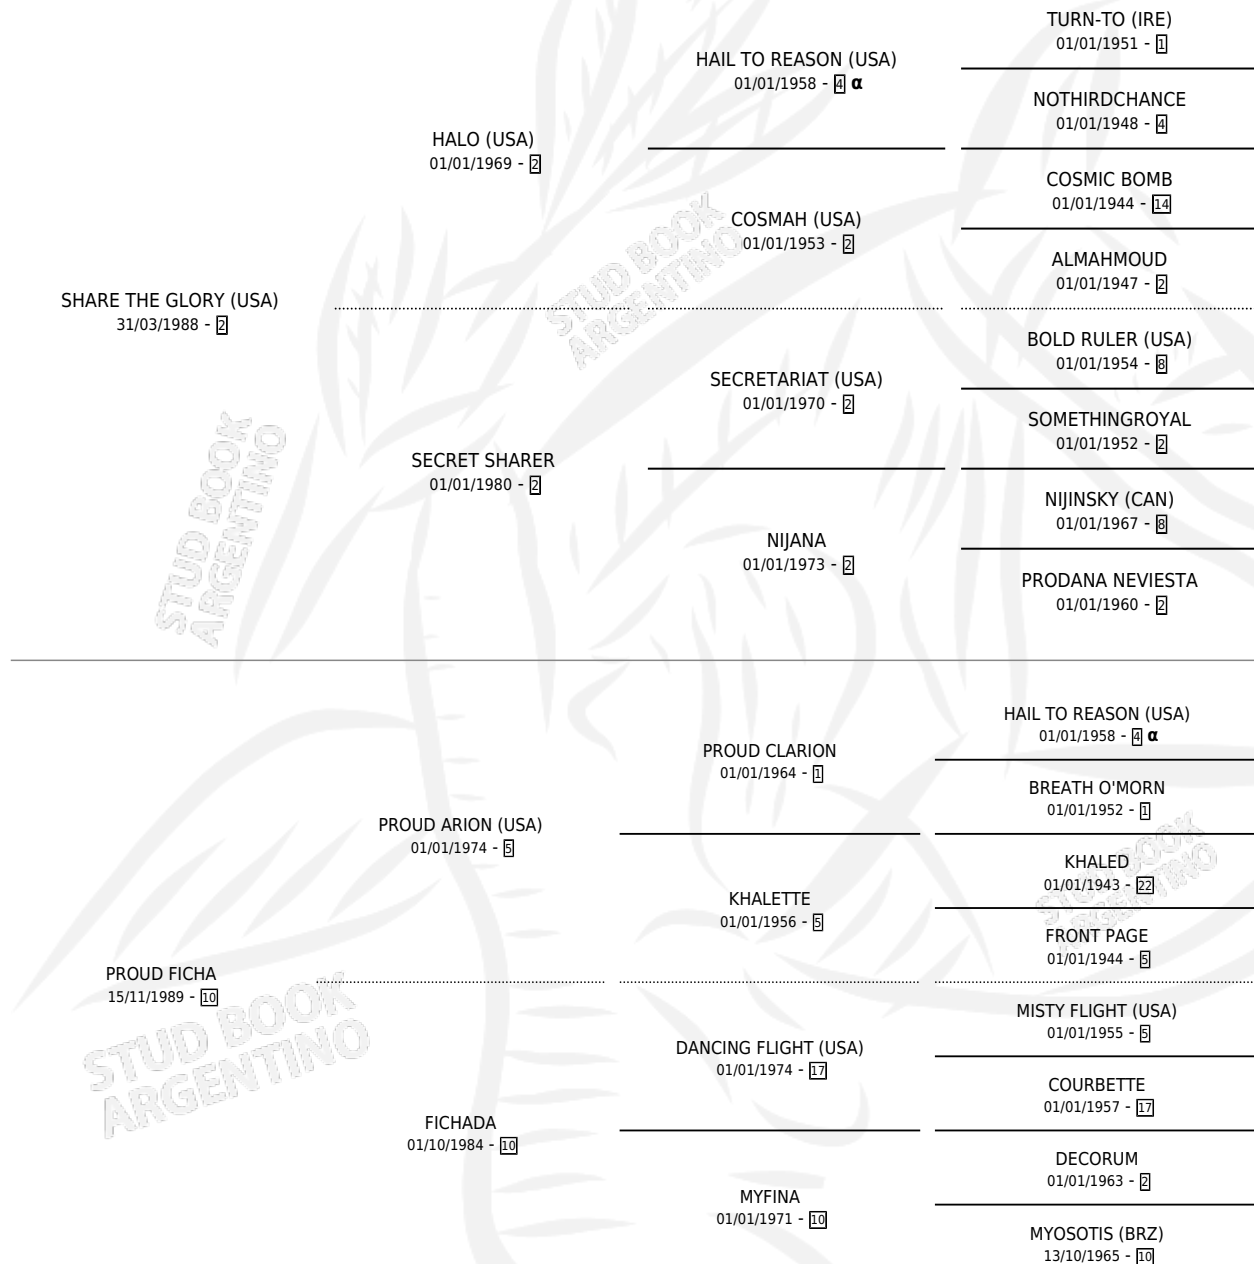

DULCE CAMILA

por **SHARE THE GLORY (USA)** y **PROUD FICHA** por **PROUD ARION (USA)**

Argentina · Hembra · Zaino · SP · 25/07/2002
Familia 10-b · Volumen 38

ESTADO

TIPIFICACIÓN SANGUÍNEA	X
TIPIFICACIÓN POR ADN	X
PASAPORTE	X
IDENTIFICACIÓN POR MICROCHIP	X
REPRODUCTOR	X

Lugar de nacimiento: Olga Margarita
Criador: Sin dato

PEDIGREE

INBREEDING : α

DULCE CAMILA

Datos oficiales del Stud Book Argentino

Documento generado el 11/05/2026

studbook.org.ar