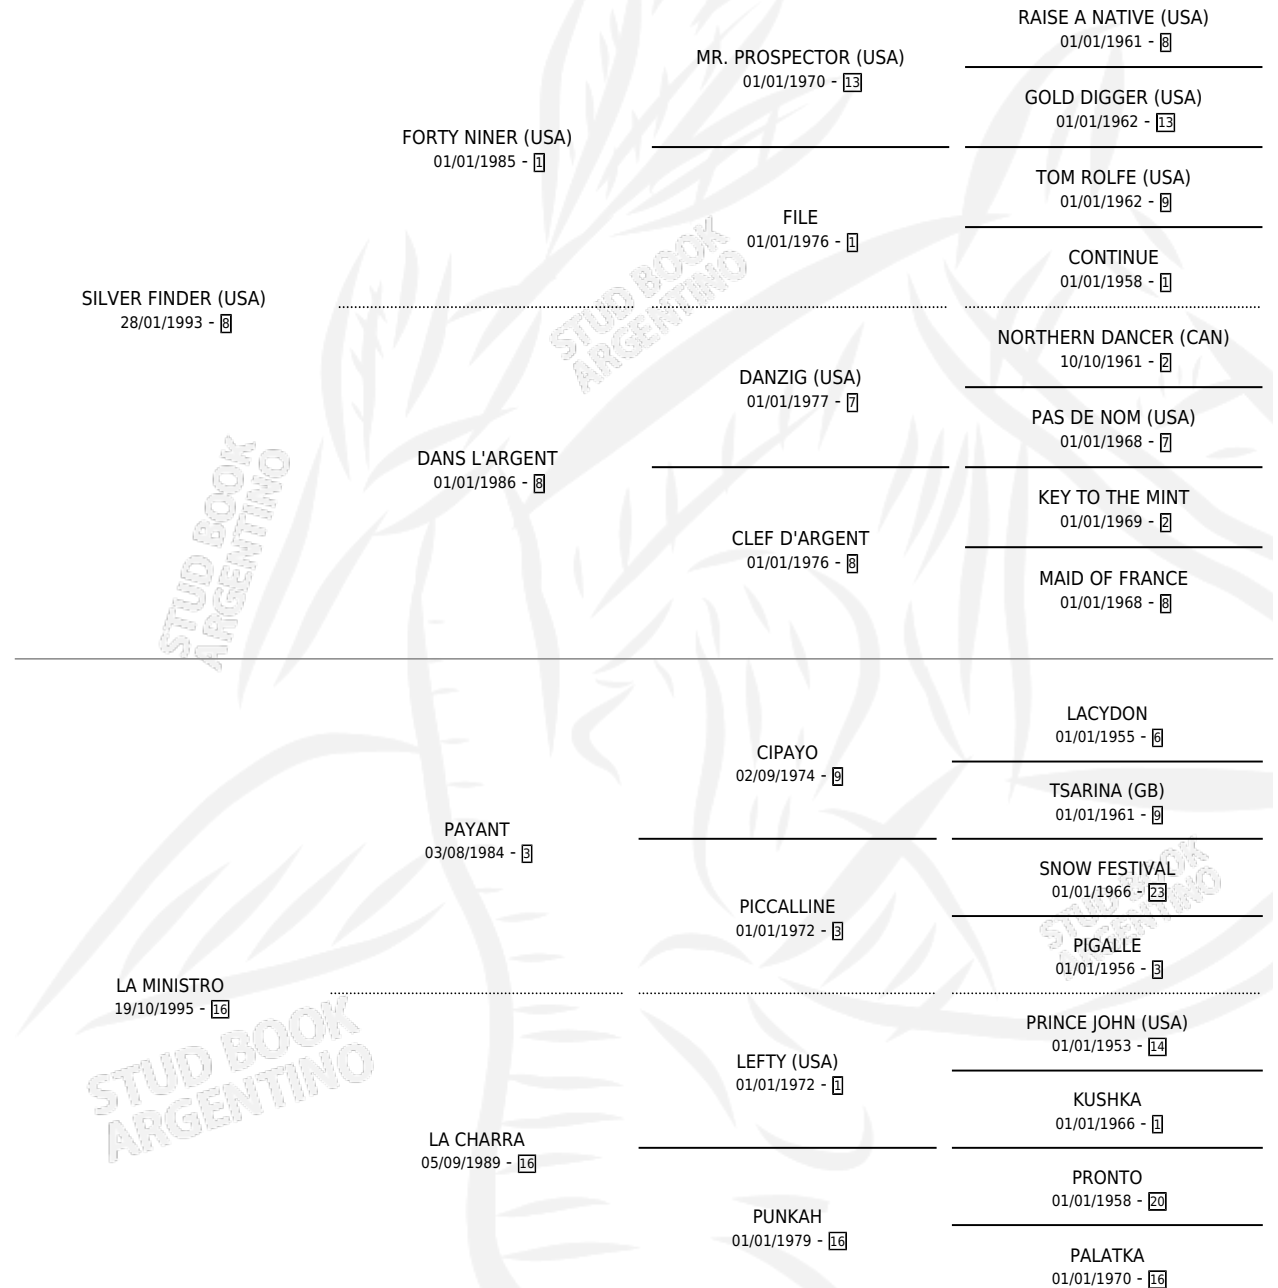

MY SILVER

por SILVER FINDER (USA) y LA MINISTRO por PAYANT

Argentina · Hembra · Alazan · SP · 16/11/2002
Familia 16 · Volumen 38

ESTADO

TIPIFICACIÓN SANGUÍNEA	X
TIPIFICACIÓN POR ADN	X
PASAPORTE	X
IDENTIFICACIÓN POR MICROCHIP	X
REPRODUCTOR	X

Lugar de nacimiento: Las Ortigas

Criador: Sin dato

PEDIGREE

MY SILVER

Datos oficiales del Stud Book Argentino

Documento generado el 09/05/2026

studbook.org.ar