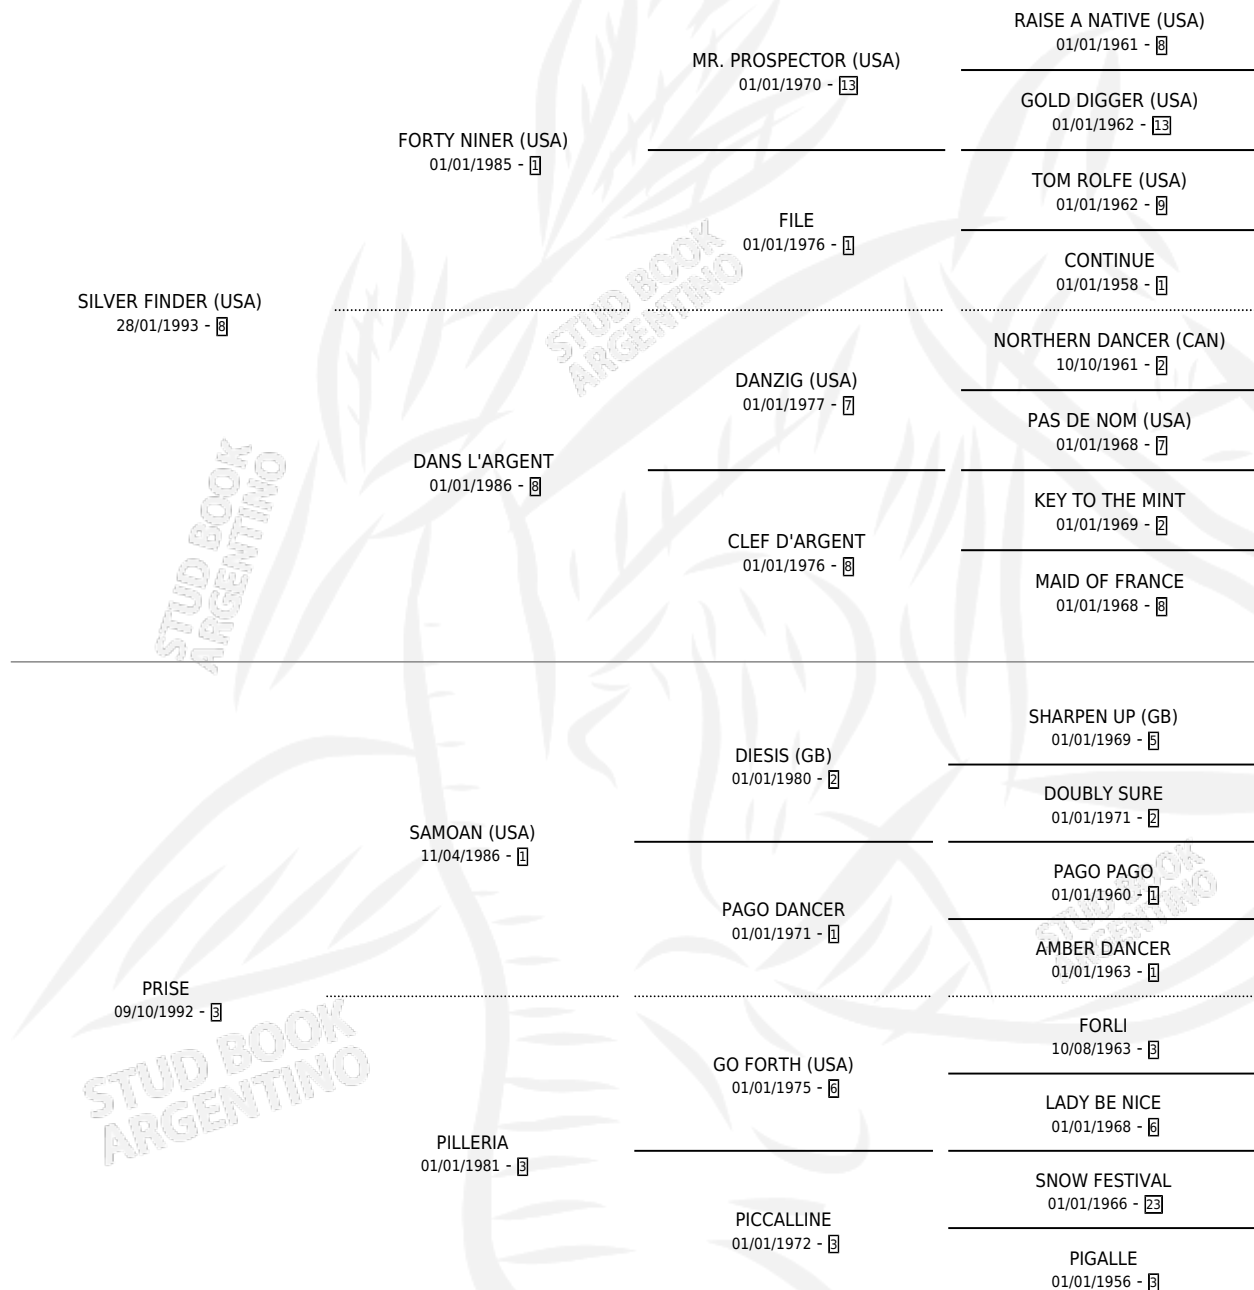

PARODIE

por SILVER FINDER (USA) y PRISE por SAMOAN (USA)

Argentina · Hembra · Zaino · SP · 04/09/2002
Familia 3-h · Volumen 38

ESTADO

TIPIFICACIÓN SANGUÍNEA	✓
TIPIFICACIÓN POR ADN	✓
PASAPORTE	X
IDENTIFICACIÓN POR MICROCHIP	X
REPRODUCTOR	✓

Lugar de nacimiento: Las Ortigas

Criador: Las Ortigas

~

HIJOS

	MACHOS	HEMBRAS
5 NACIERON	1	4
2 CORRIERON	1	1
2 GANARON	1	1
0 GANADORES CL	0 GANADORES GR	0 GANADORES G1

PEDIGREE