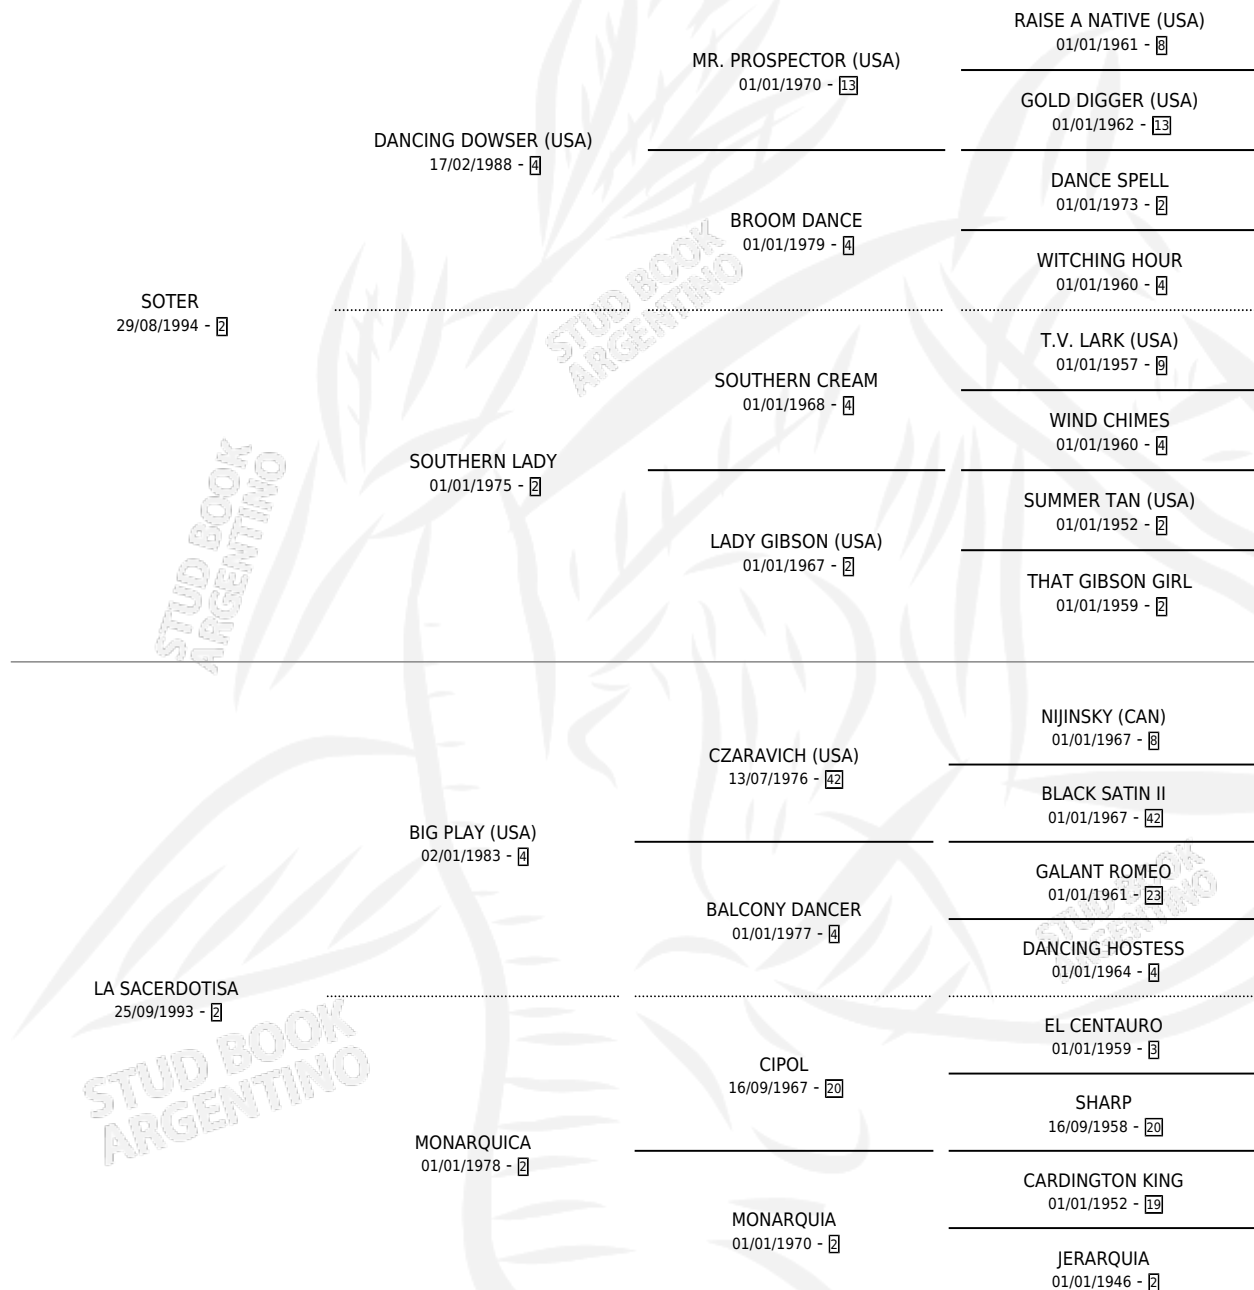

RELIGIOSO SOT

por SOTER y LA SACERDOTISA por BIG PLAY (USA)

Argentina · Macho · Zaino · SP · 10/11/2002
Familia 2-u · Volumen 38

ESTADO

TIPIFICACIÓN SANGUÍNEA	X
TIPIFICACIÓN POR ADN	X
PASAPORTE	X
IDENTIFICACIÓN POR MICROCHIP	X
REPRODUCTOR	X

Lugar de nacimiento: Trebolar

Criador: Ceccarelli Sauro

PEDIGREE

RELIGIOSO SOT

Datos oficiales del Stud Book Argentino

Documento generado el 09/05/2026

studbook.org.ar