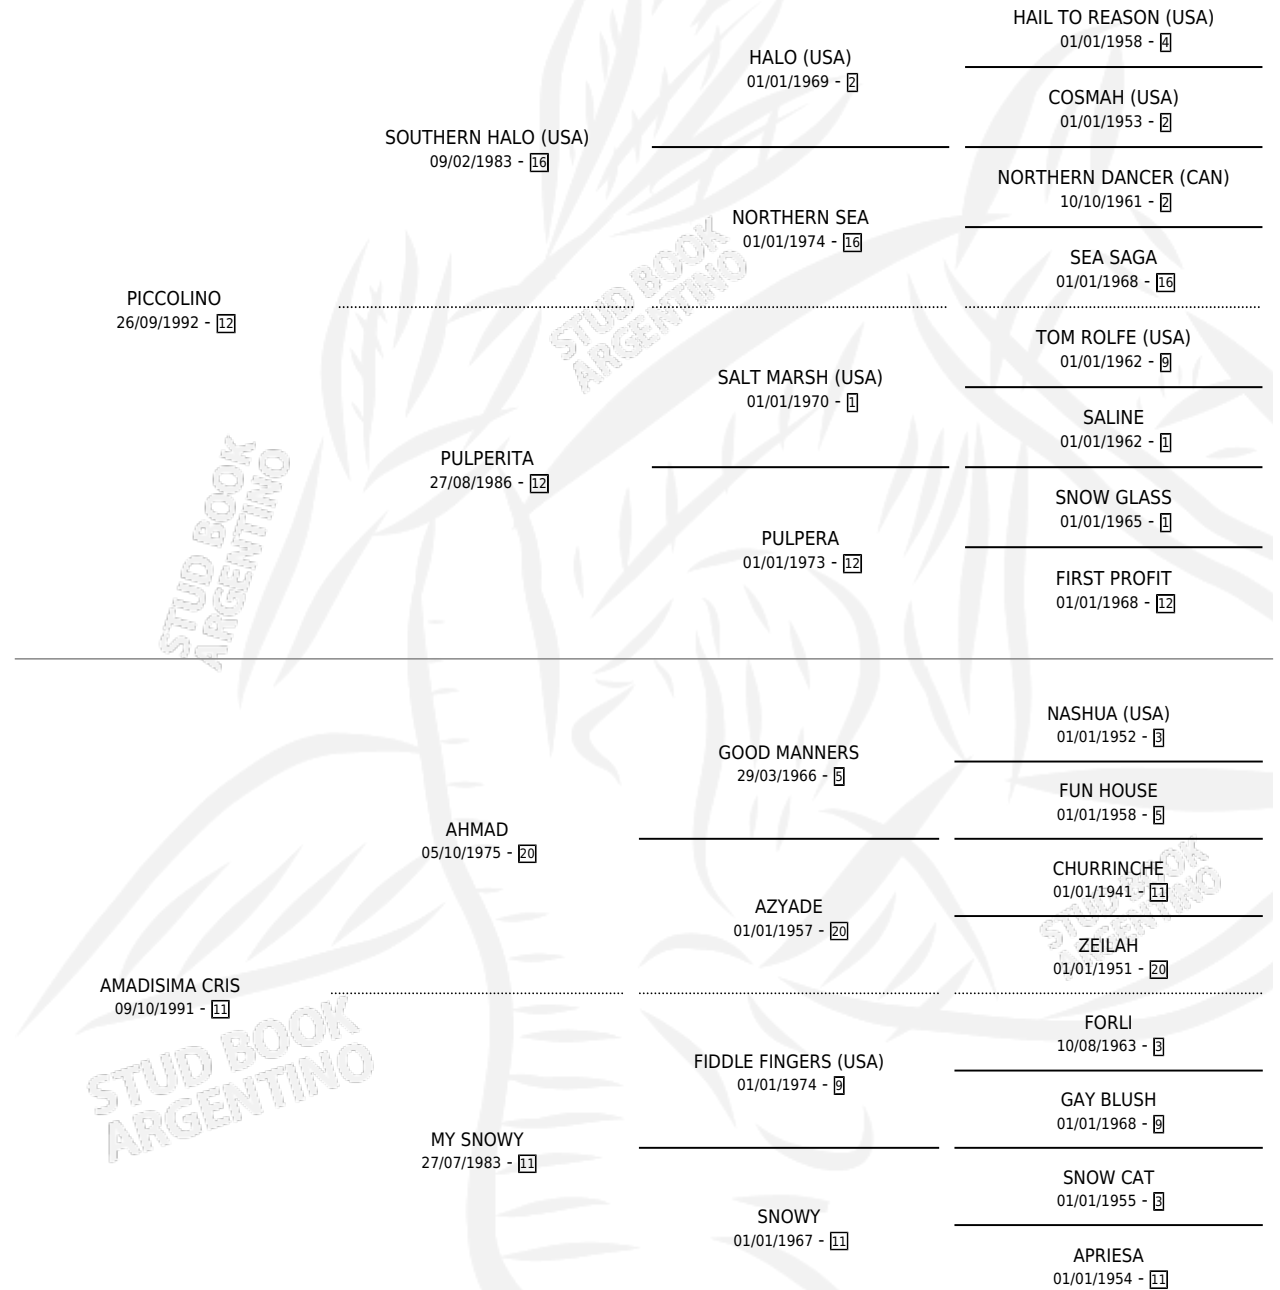

Lugar de nacimiento: San Lazaro

Criador: Sin dato

~

HIJOS

	MACHOS	HEMBRAS
8 NACIERON	5	3
SIN ACTUACIONES		

PEDIGREE

CAMPAÑA

Solo carreras oficiales de Argentina