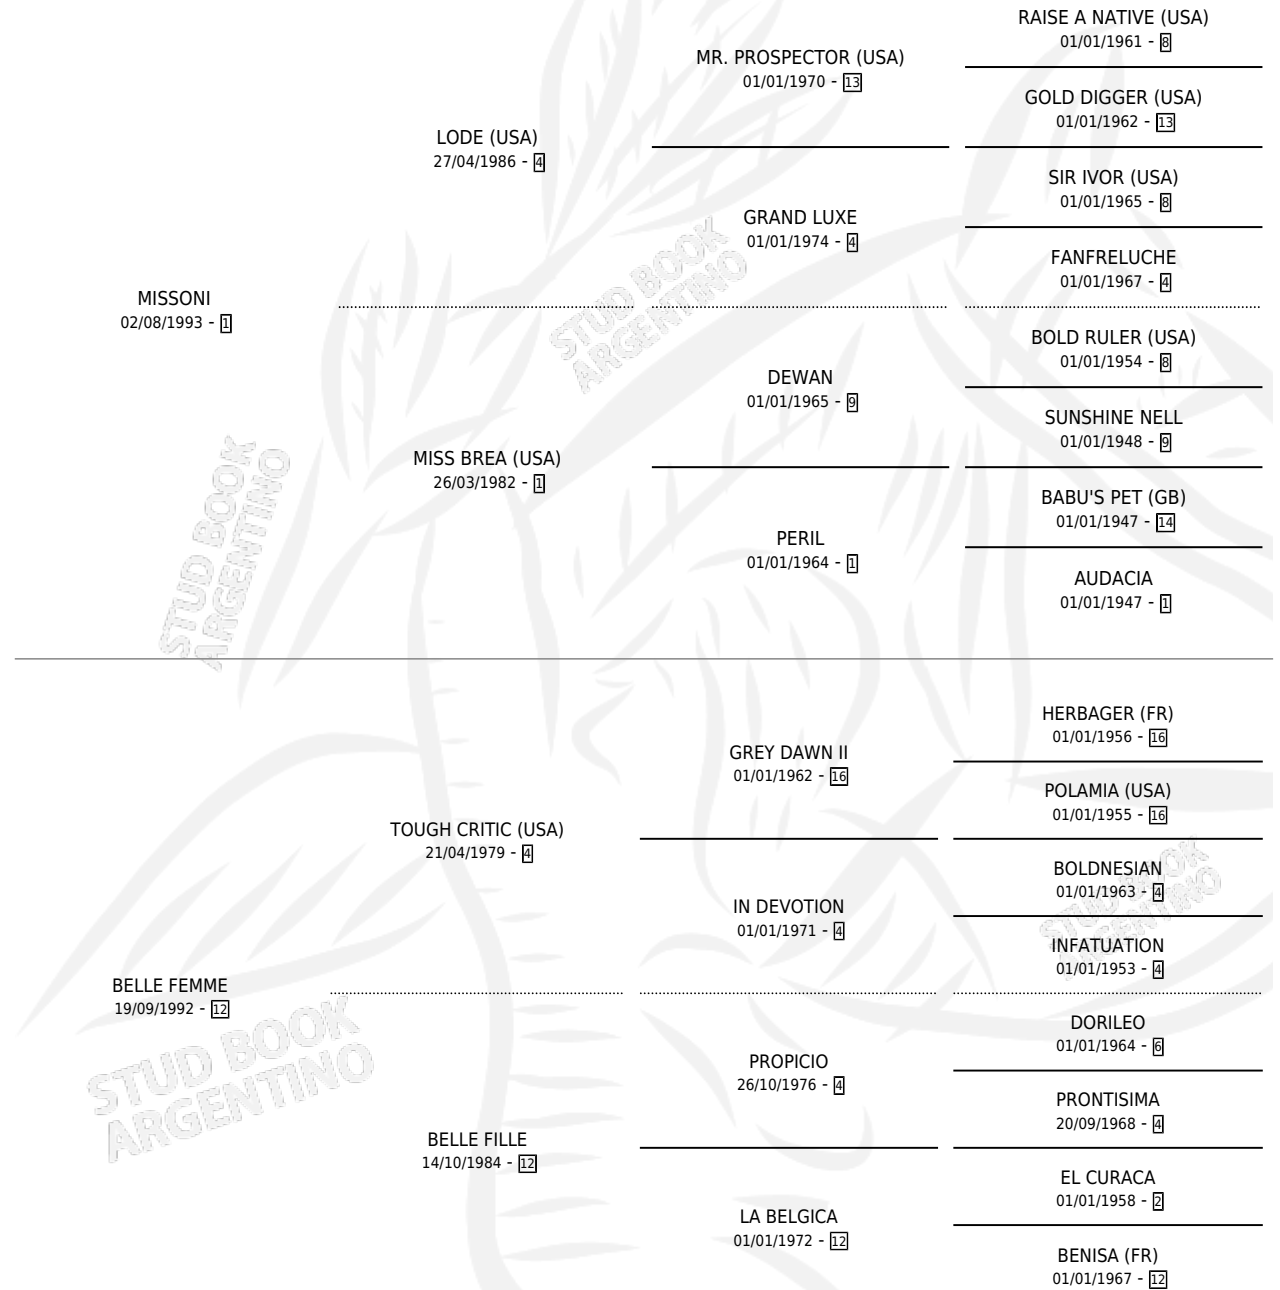

SONIBELLE

por **MISSONI** y **BELLE FEMME** por **TOUGH CRITIC (USA)**

Argentina · Macho · Alazan · SP · 15/10/2001
Familia 12-e · Volumen 37

ESTADO

TIPIFICACIÓN SANGUÍNEA	✓
TIPIFICACIÓN POR ADN	X
PASAPORTE	X
IDENTIFICACIÓN POR MICROCHIP	X
REPRODUCTOR	X

Lugar de nacimiento: Los Prados

Criador: Los Prados

PEDIGREE

SONIBELLE

Datos oficiales del Stud Book Argentino

Documento generado el 04/05/2026

studbook.org.ar