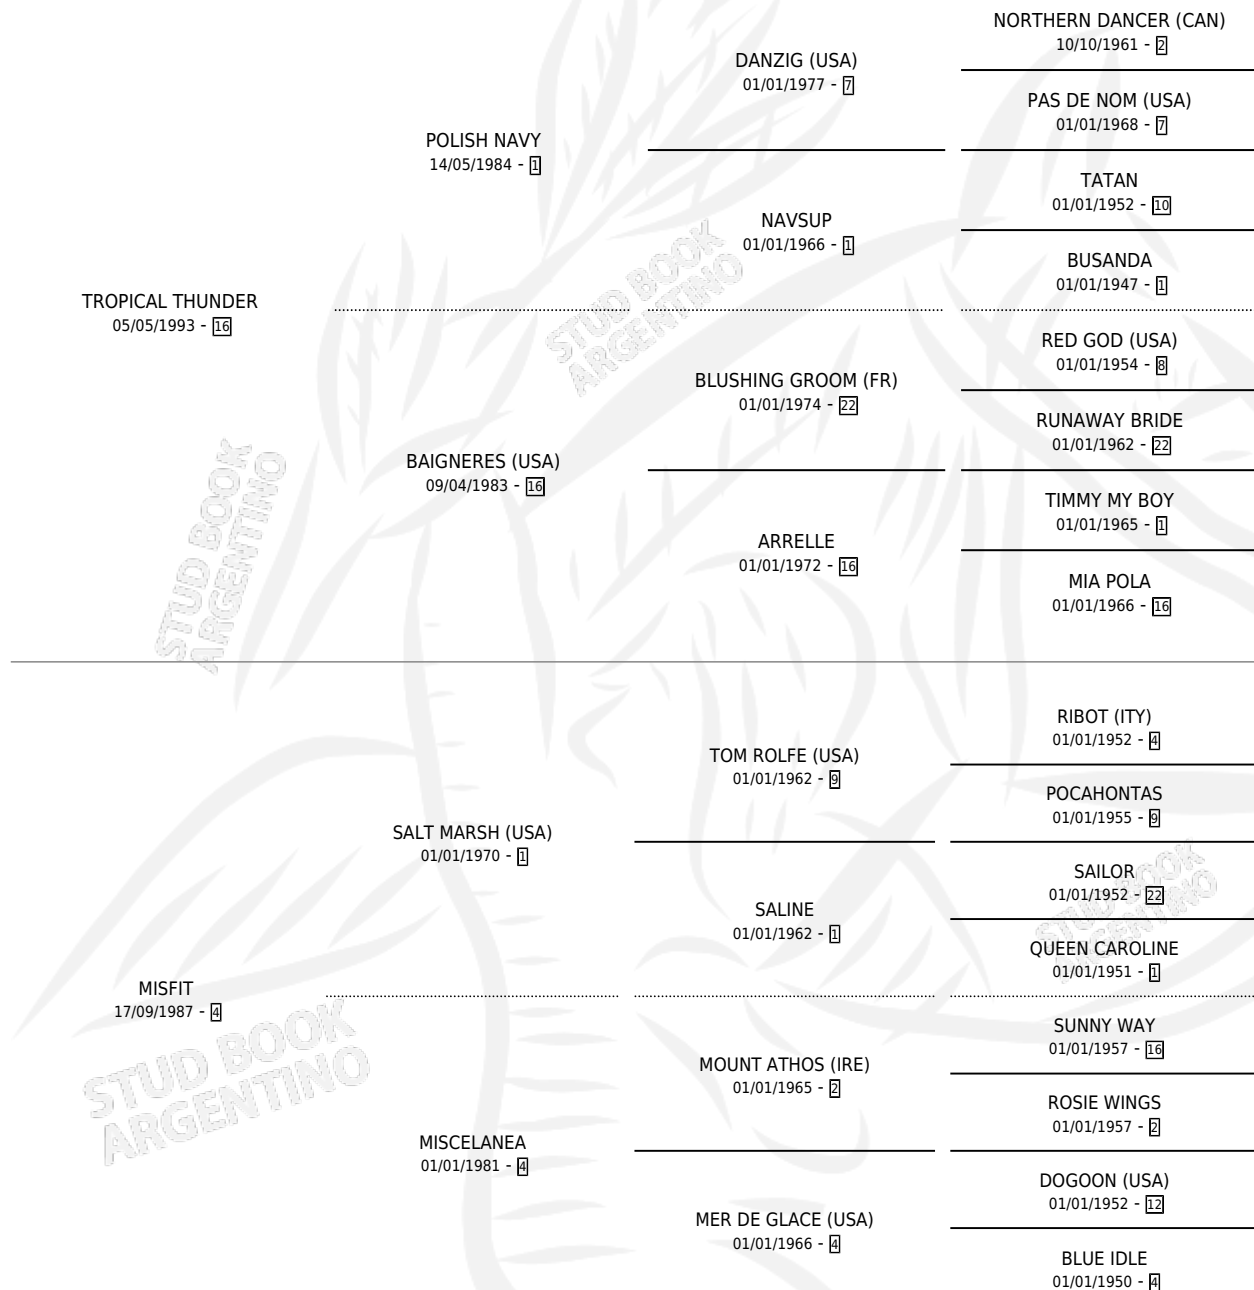

TROPICAL FIT

por TROPICAL THUNDER y MISFIT por SALT MARSH (USA)

Argentina · Macho · Zaino · SP · 20/10/2001
Familia 4-m · Volumen 37

ESTADO

TIPIFICACIÓN SANGUÍNEA	✓
TIPIFICACIÓN POR ADN	X
PASAPORTE	X
IDENTIFICACIÓN POR MICROCHIP	X
REPRODUCTOR	X

Lugar de nacimiento: Los Prados
Criador: Los Prados

PEDIGREE