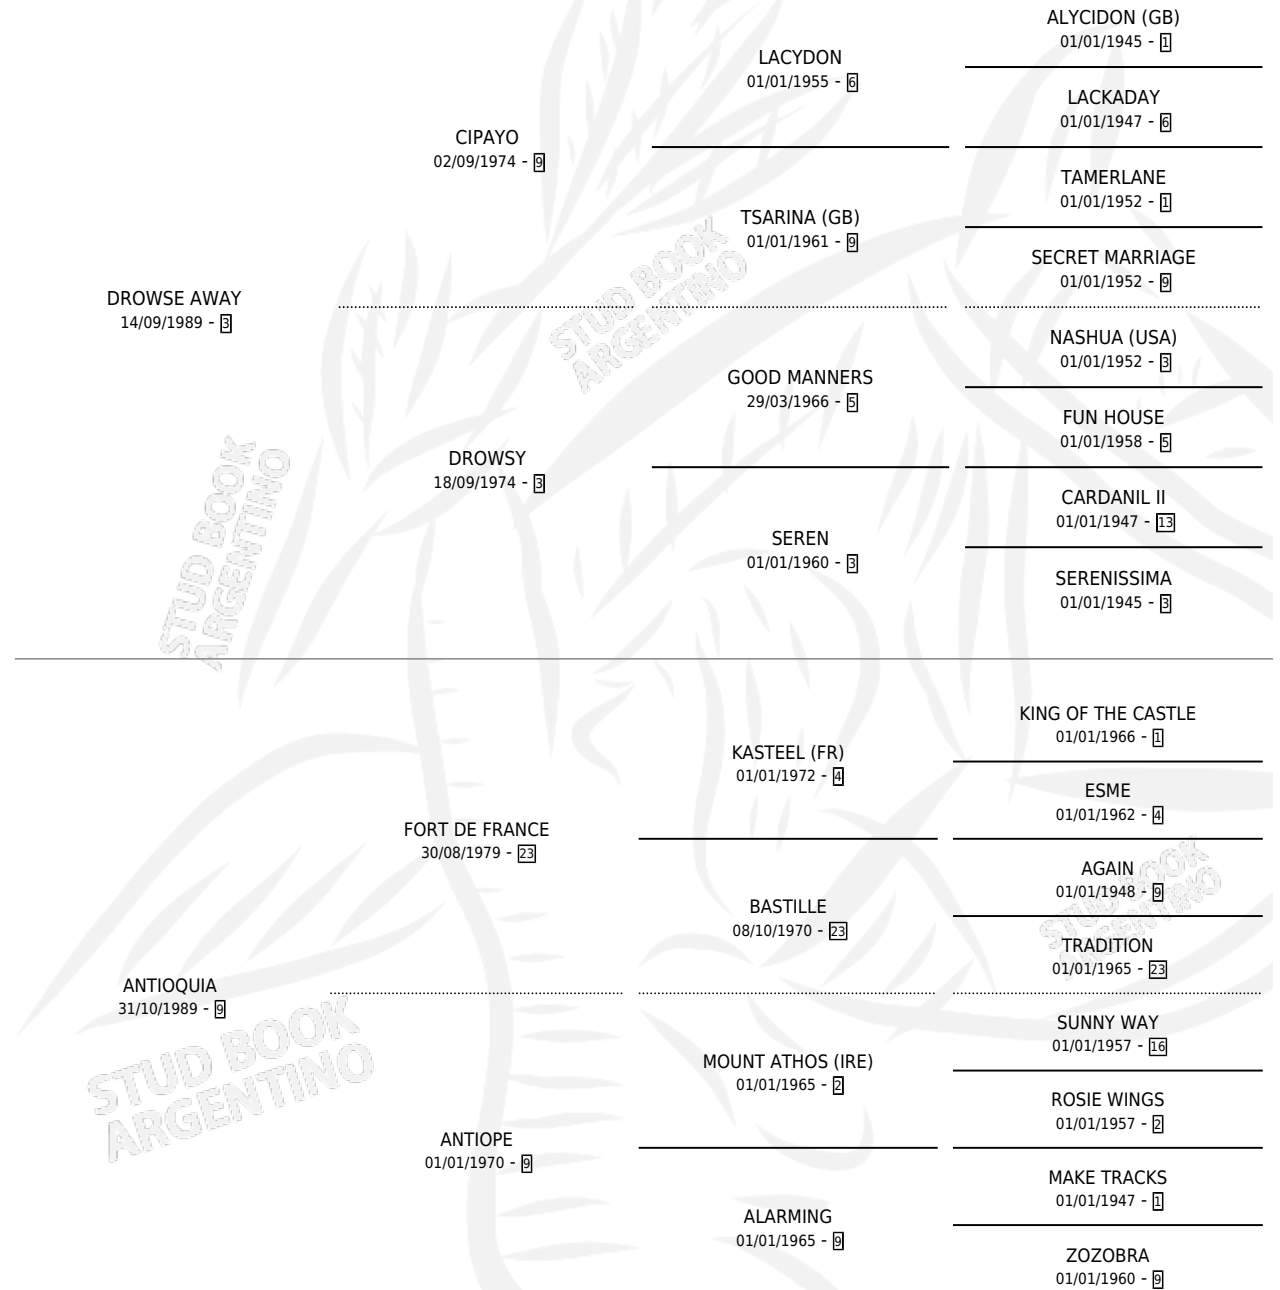

AGRESIVO

por DROWSE AWAY y ANTIOQUIA por FORT DE FRANCE

Argentina · Macho · Alazan · SP · 07/11/2002
Familia 9-g · Volumen 38

ESTADO

TIPIFICACIÓN SANGUÍNEA	X
TIPIFICACIÓN POR ADN	X
PASAPORTE	X
IDENTIFICACIÓN POR MICROCHIP	X
REPRODUCTOR	X

Lugar de nacimiento: Catorce de Julio

Criador: El Nocturno

PEDIGREE