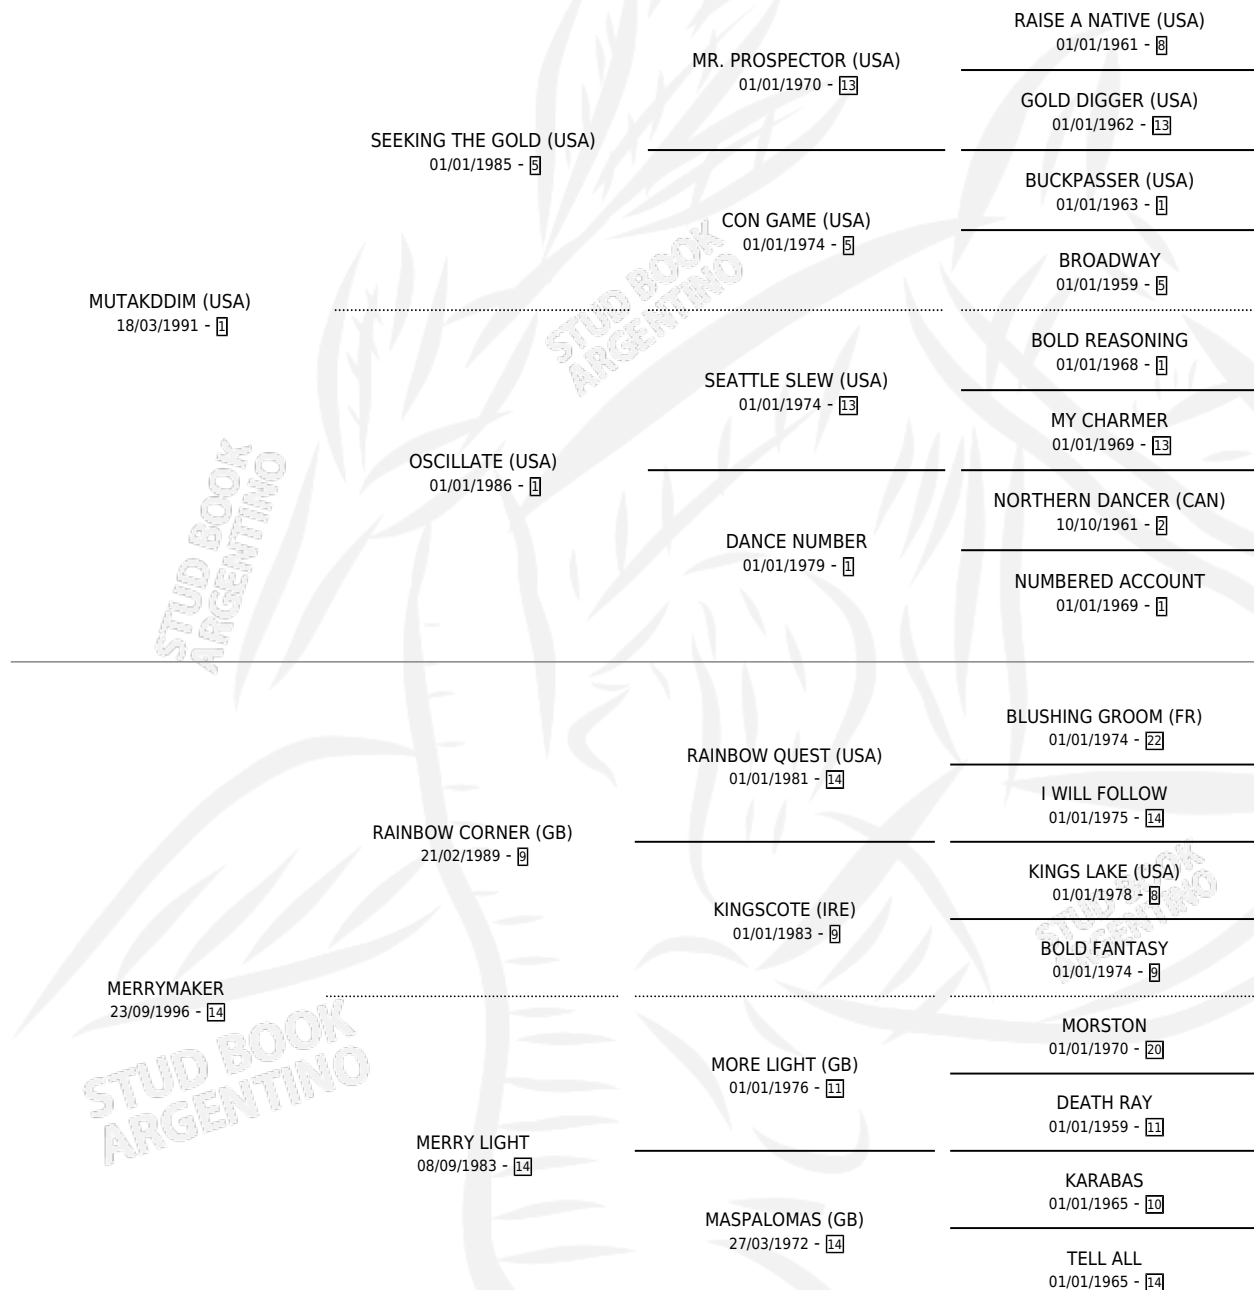

MAGNANIMO

por **MUTAKDDIM (USA)** y **MERRYMAKER** por **RAINBOW CORNER (GB)**

Argentina · Macho · Zaino Doradillo · SP · 28/10/2002
Familia 14-c · Volumen 38

ESTADO

TIPIFICACIÓN SANGUÍNEA	✓
TIPIFICACIÓN POR ADN	✓
PASAPORTE	X
IDENTIFICACIÓN POR MICROCHIP	X
REPRODUCTOR	✓

Lugar de nacimiento: La Quebrada
Criador: La Quebrada

~

HIJOS

	MACHOS	HEMBRAS
8 NACIERON	3	5
SIN ACTUACIONES		

PEDIGREE

CAMPAÑA

Solo carreras oficiales de Argentina

POR EDAD