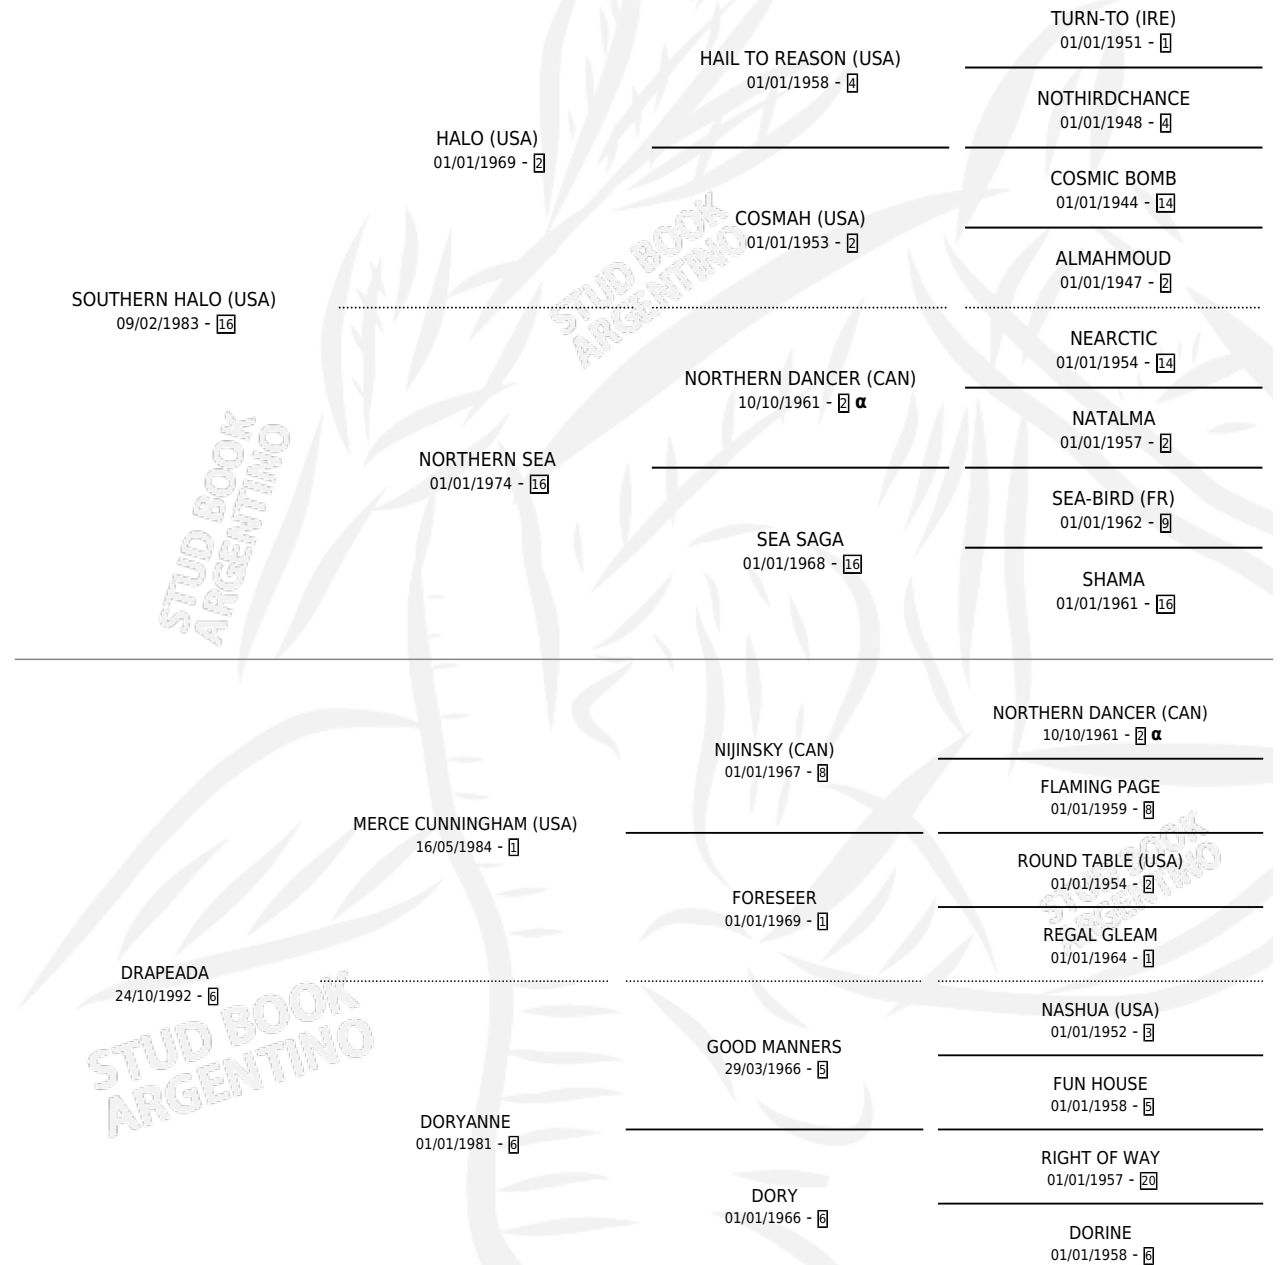

# DRAFT

por **SOUTHERN HALO (USA)** y **DRAPEADA** por **MERCE CUNNINGHAM (USA)**

Argentina · Macho · Zaino Negro · SP · 10/10/2002  
Familia 6-a · Volumen 38

## ESTADO

TIPIFICACIÓN SANGUÍNEA	✓
TIPIFICACIÓN POR ADN	✓
PASAPORTE	X
IDENTIFICACIÓN POR MICROCHIP	X
REPRODUCTOR	X

**Lugar de nacimiento:** La Quebrada  
**Criador:** La Quebrada

## PEDIGREE

INBREEDING : α

**EXPORTACIÓN / IMPORTACIÓN**

FECHA	MOVIMIENTO	PAÍS
20/09/2011	EXPORTADO	BRASIL

~

**CAMPAÑA**

Solo carreras oficiales de Argentina

**Ganador de 9 carreras** en Palermo - \$206,925, a los 3,4,5 y 6 años, incluso Usia (H), 2do Jubilosa (H), 4to Capablanca (H) y Vitelio (H).

POR DISTANCIA

HIPODROMO	CC	1°	2°	3°	4°	5°	NP	CLC	CLG	CLCG1	CLGG1	IMPORTE
<b>SAN ISIDRO</b>	2	0	0	0	0	0	2	0	0	0	0	\$0
1400 MTS	1	0	0	0	0	0	1	0	0	0	0	\$0
1600 MTS	1	0	0	0	0	0	1	0	0	0	0	\$0
<b>LA PLATA</b>	1	0	0	0	0	0	1	0	0	0	0	\$0
1300 MTS	1	0	0	0	0	0	1	0	0	0	0	\$0
<b>PALERMO</b>	28	9	6	1	4	2	6	0	0	0	0	\$206,925
1200 MTS	9	2	3	0	1	0	3	0	0	0	0	\$37,150
1400 MTS	13	6	1	1	2	2	1	0	0	0	0	\$139,050
1600 MTS	6	1	2	0	1	0	2	0	0	0	0	\$30,725