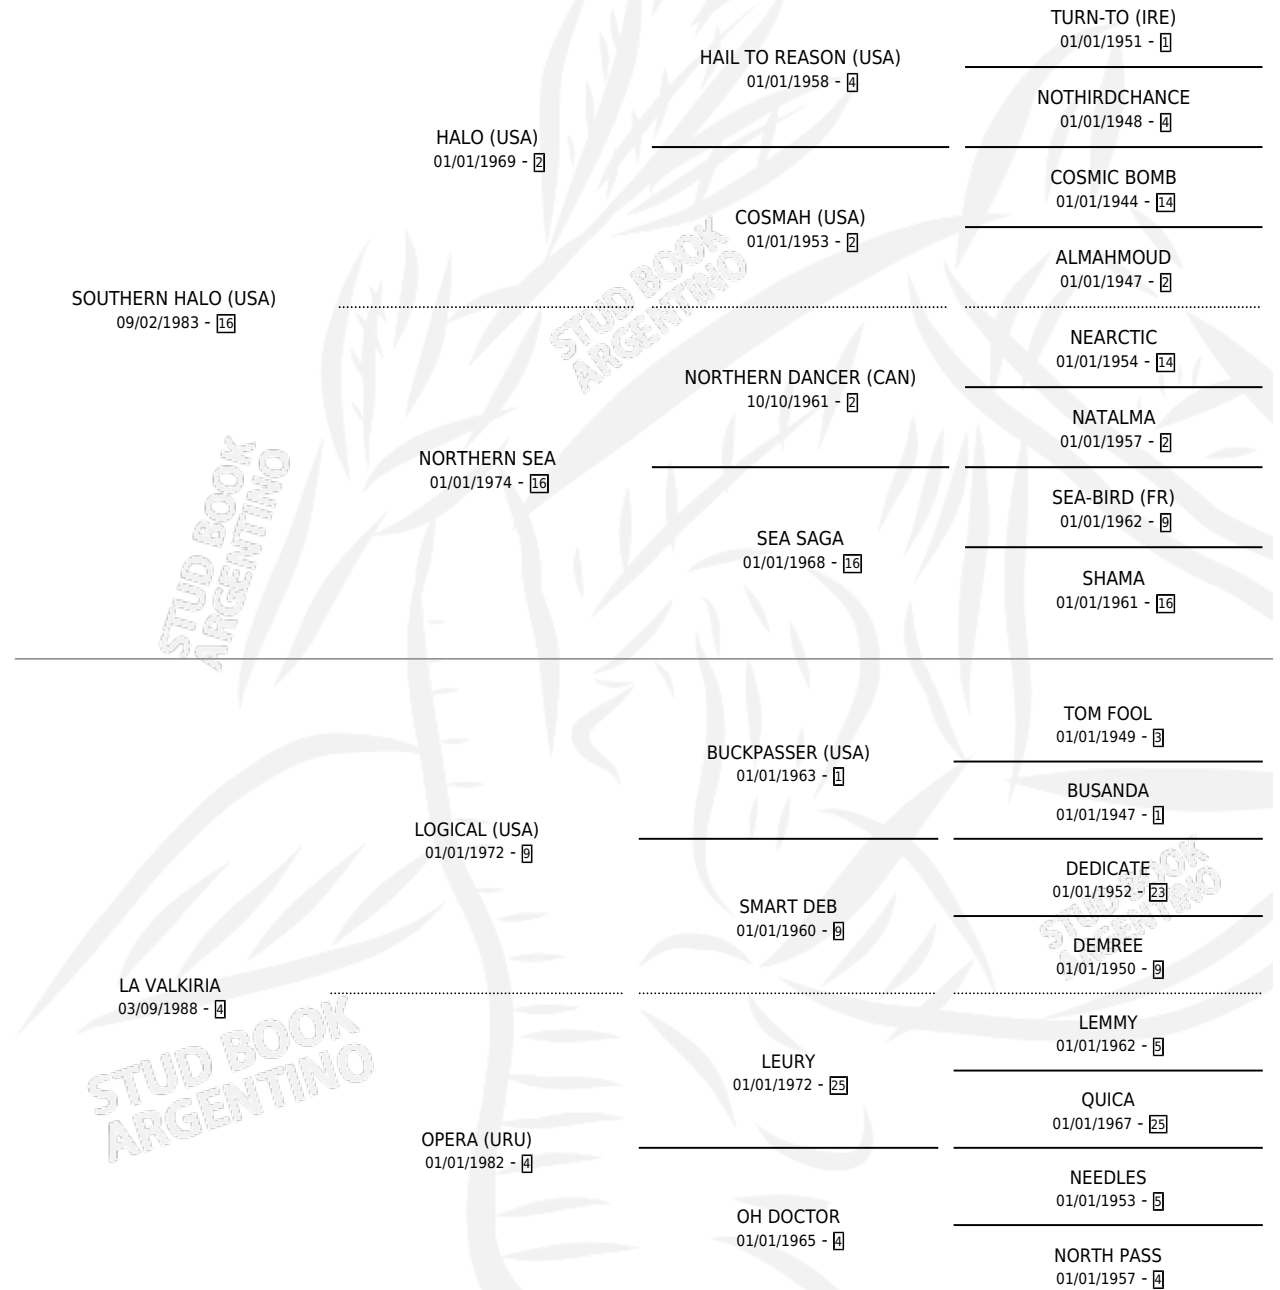

# PARSIFAL

por SOUTHERN HALO (USA) y LA VALKIRIA por LOGICAL (USA)

Argentina · Macho · Zaino Doradillo · SP · 01/11/2002  
Familia 4-m · Volumen 38

## ESTADO

TIPIFICACIÓN SANGUÍNEA	✓
TIPIFICACIÓN POR ADN	X
PASAPORTE	X
IDENTIFICACIÓN POR MICROCHIP	X
REPRODUCTOR	X

**Lugar de nacimiento:** La Quebrada  
**Criador:** La Quebrada