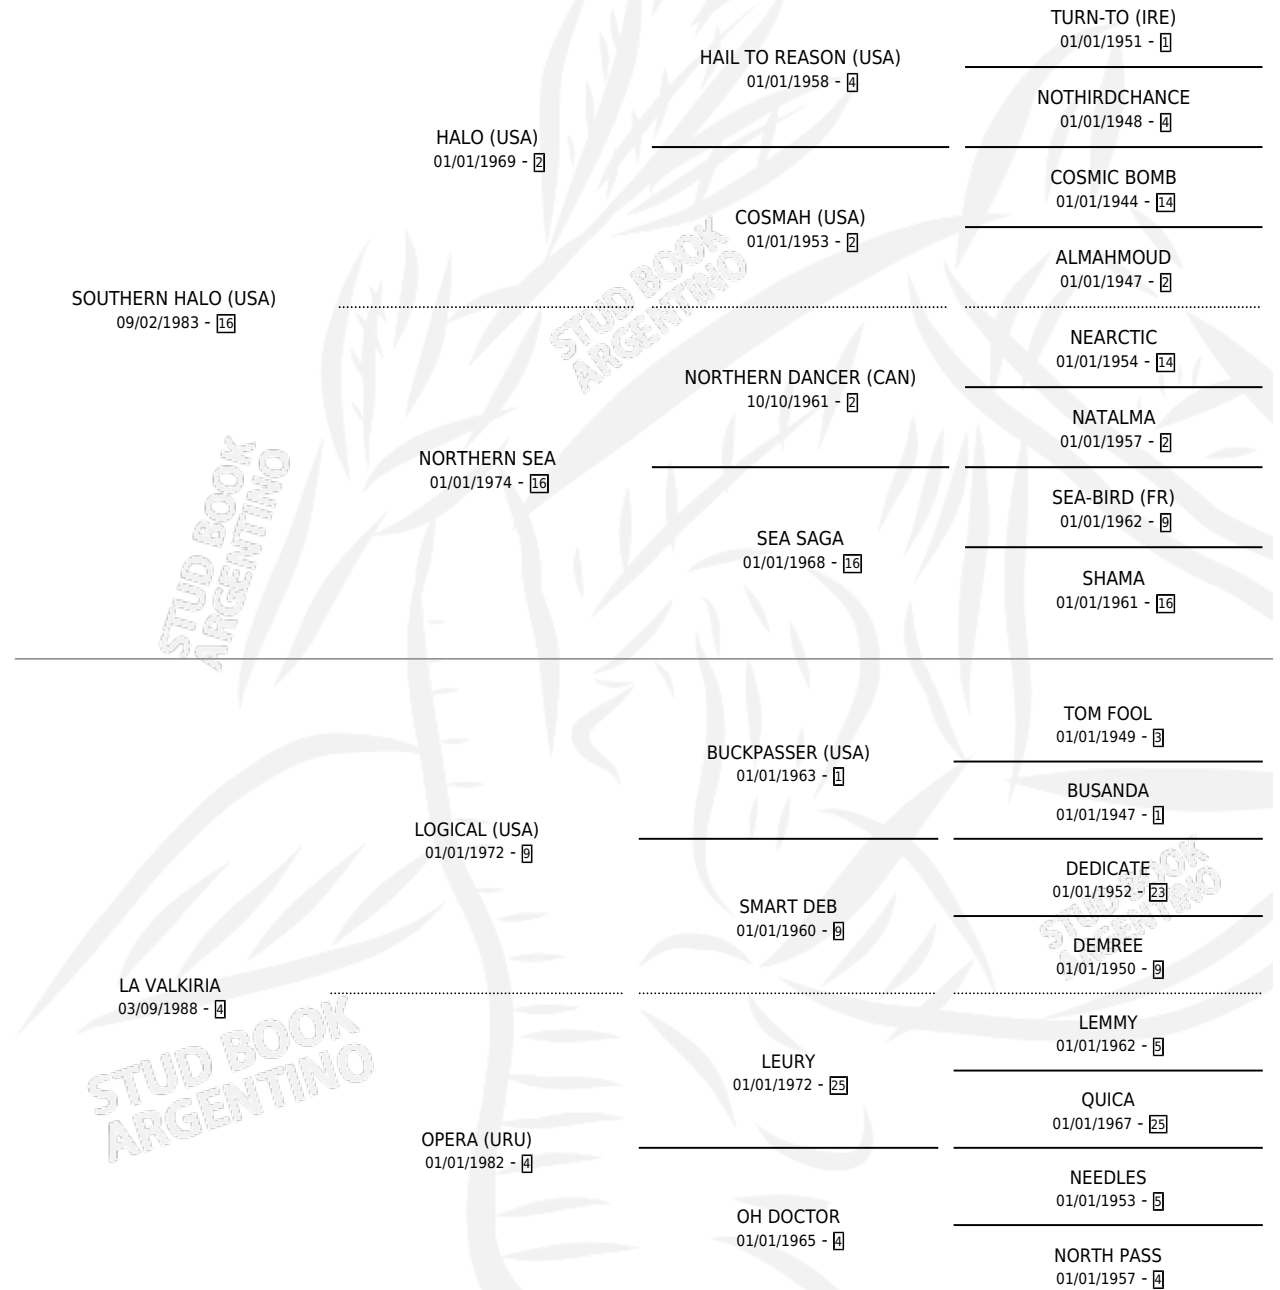

PARSIFAL

por SOUTHERN HALO (USA) y LA VALKIRIA por LOGICAL (USA)

Argentina · Macho · Zaino Doradillo · SP · 01/11/2002
Familia 4-m · Volumen 38

ESTADO

TIPIFICACIÓN SANGUÍNEA	✓
TIPIFICACIÓN POR ADN	X
PASAPORTE	X
IDENTIFICACIÓN POR MICROCHIP	X
REPRODUCTOR	X

Lugar de nacimiento: La Quebrada
Criador: La Quebrada

PEDIGREE

CAMPAÑA

Solo carreras oficiales de Argentina

POR EDAD

EDAD	CC	1°	2°	3°	4°	5°	NP	CLC	CLG	CLCG1	CLGG1	IMPORTE	GANANCIA / CC
2 AÑOS	4	2	0	1	0	0	1	1	0	1	0	\$28,495	\$7,124
3 AÑOS	3	0	1	1	0	0	1	2	0	0	0	\$6,450	\$2,150
TOTALES	7	2	1	2	0	0	2	3	0	1	0	\$34,945	\$4,992
%		28.6%	14.3%	28.6%	0.0%	0.0%	28.6%	42.9%	0.0%	33.3%	0.0%		