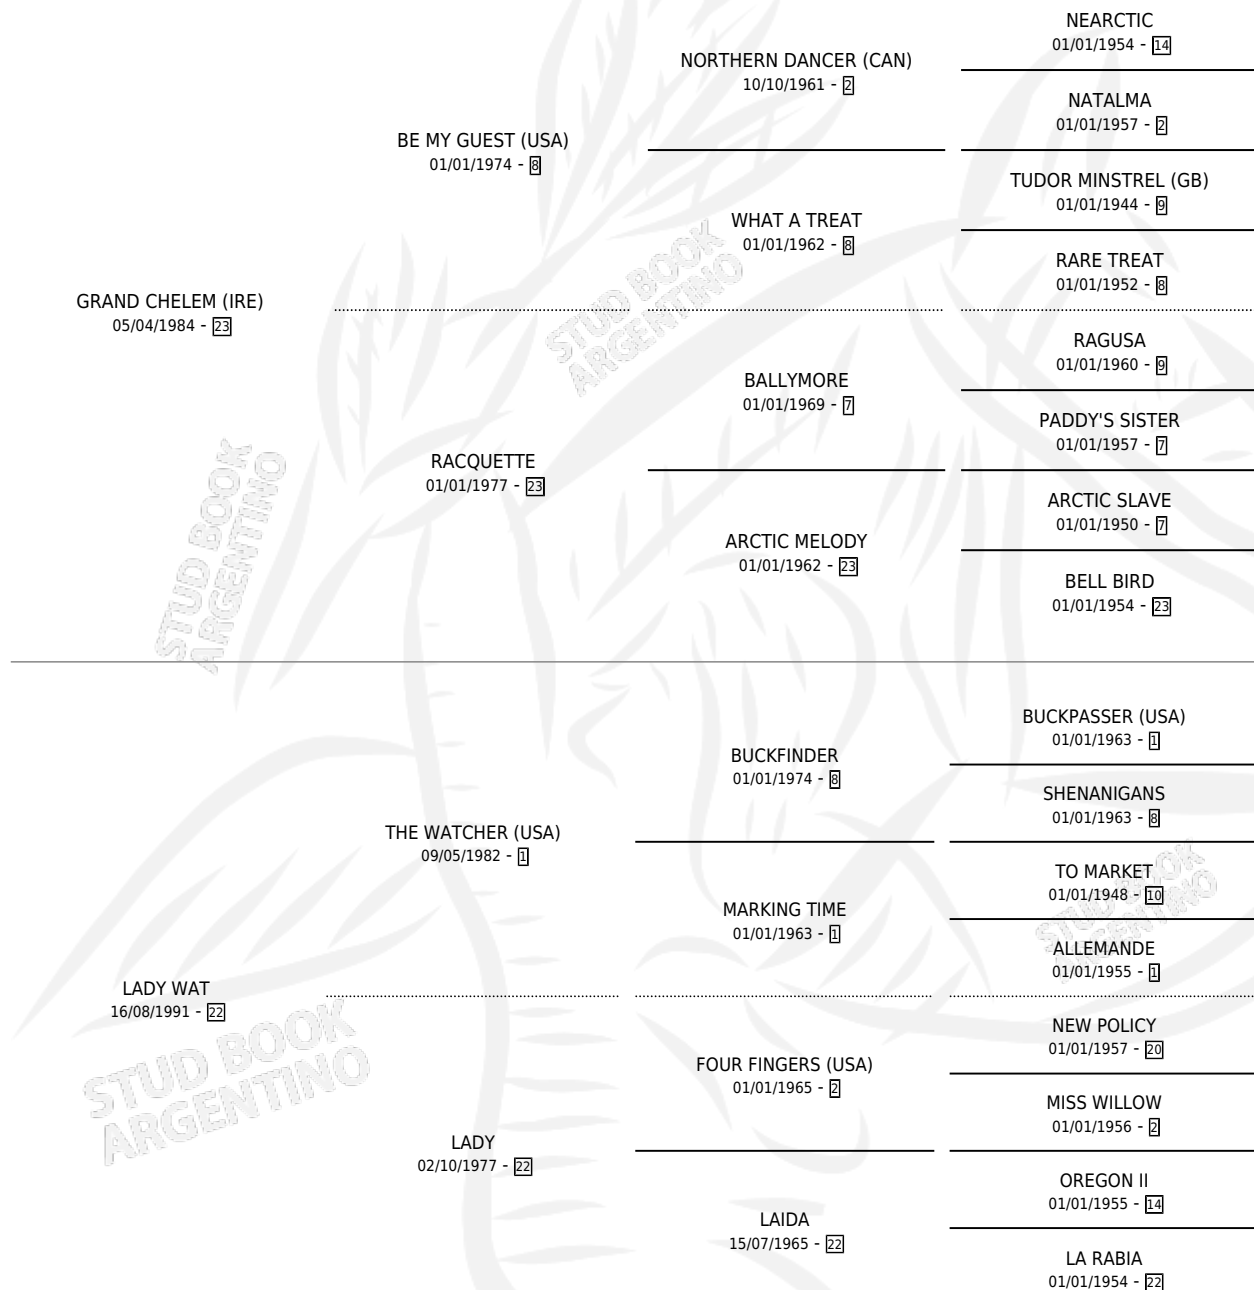

LADY CHOLA

por **GRAND CHELEM (IRE)** y **LADY WAT** por **THE WATCHER (USA)**

Argentina · Hembra · Zaino · SP · 23/11/2002
Familia 22-d · Volumen 38

ESTADO

TIPIFICACIÓN SANGUÍNEA	X
TIPIFICACIÓN POR ADN	✓
PASAPORTE	X
IDENTIFICACIÓN POR MICROCHIP	X
REPRODUCTOR	✓

Lugar de nacimiento: La Numancia
Criador: Serra Hugo Omar

~

HIJOS

	MACHOS	HEMBRAS
3 NACIERON	0	3
SIN ACTUACIONES		

PEDIGREE