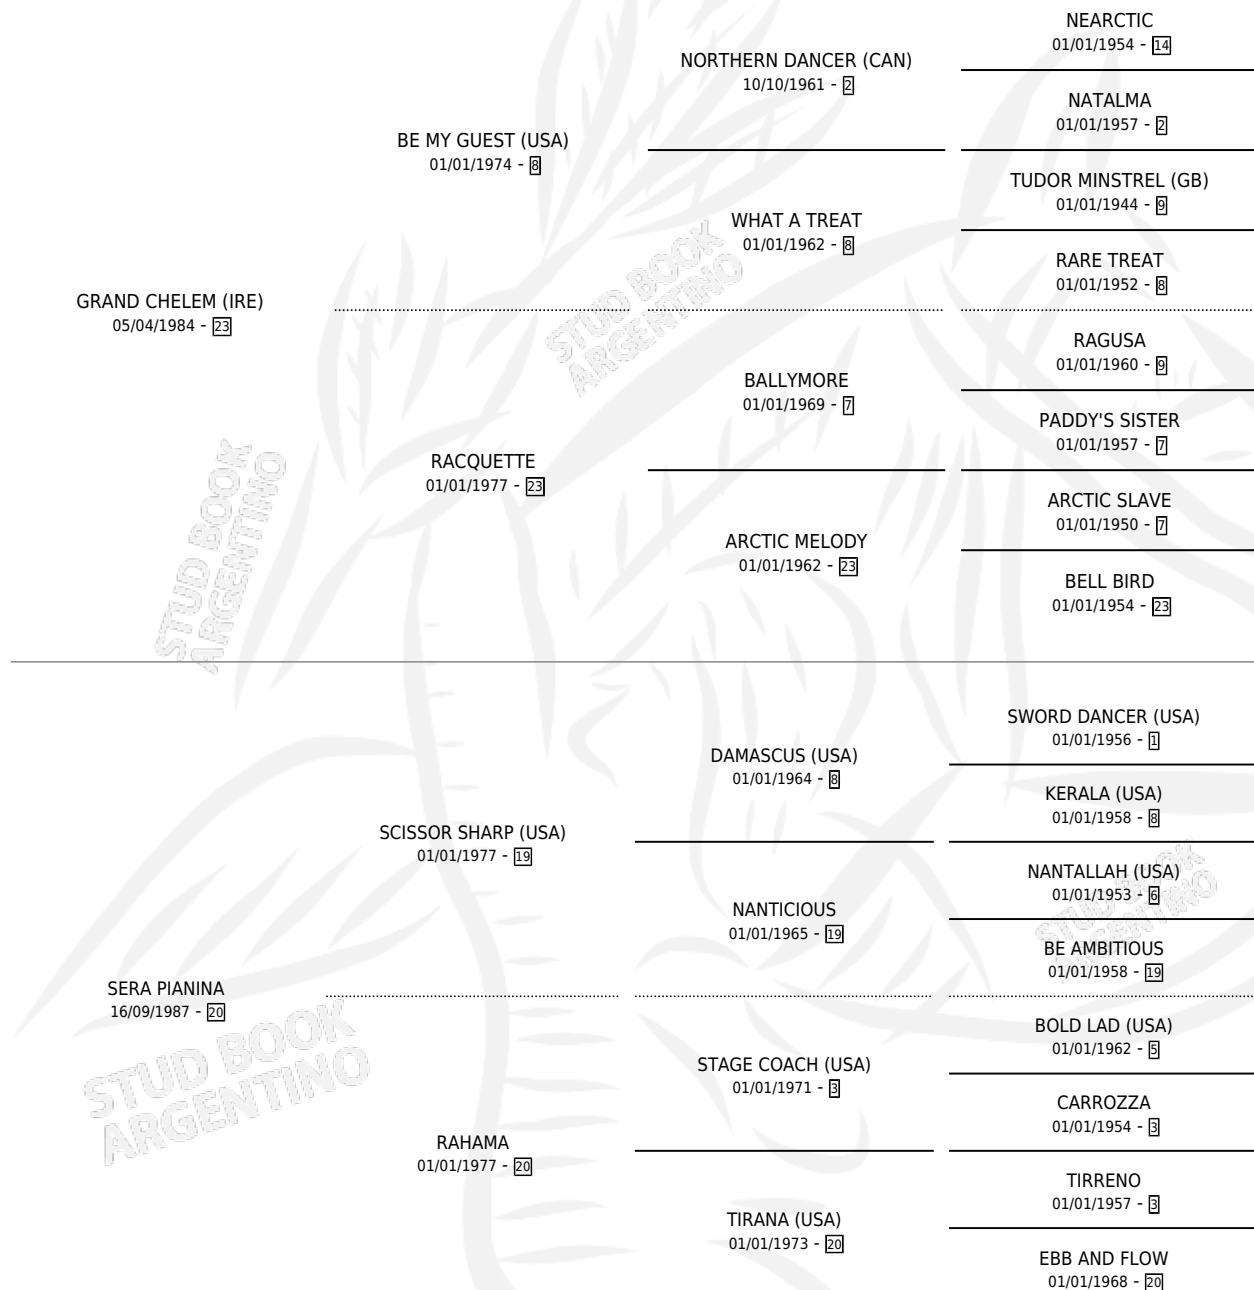

SERA PIACHOLA

por **GRAND CHELEM (IRE)** y **SERA PIANINA** por **SCISSOR SHARP (USA)**

Argentina · Hembra · Zaino · SP · 19/11/2002
Familia 20 · Volumen 38

ESTADO

TIPIFICACIÓN SANGUÍNEA	✓
TIPIFICACIÓN POR ADN	X
PASAPORTE	X
IDENTIFICACIÓN POR MICROCHIP	X
REPRODUCTOR	X

Lugar de nacimiento: La Numancia
Criador: Serra Hugo Omar

PEDIGREE

SERA PIACHOLA

Datos oficiales del Stud Book Argentino

Documento generado el 12/05/2026

studbook.org.ar