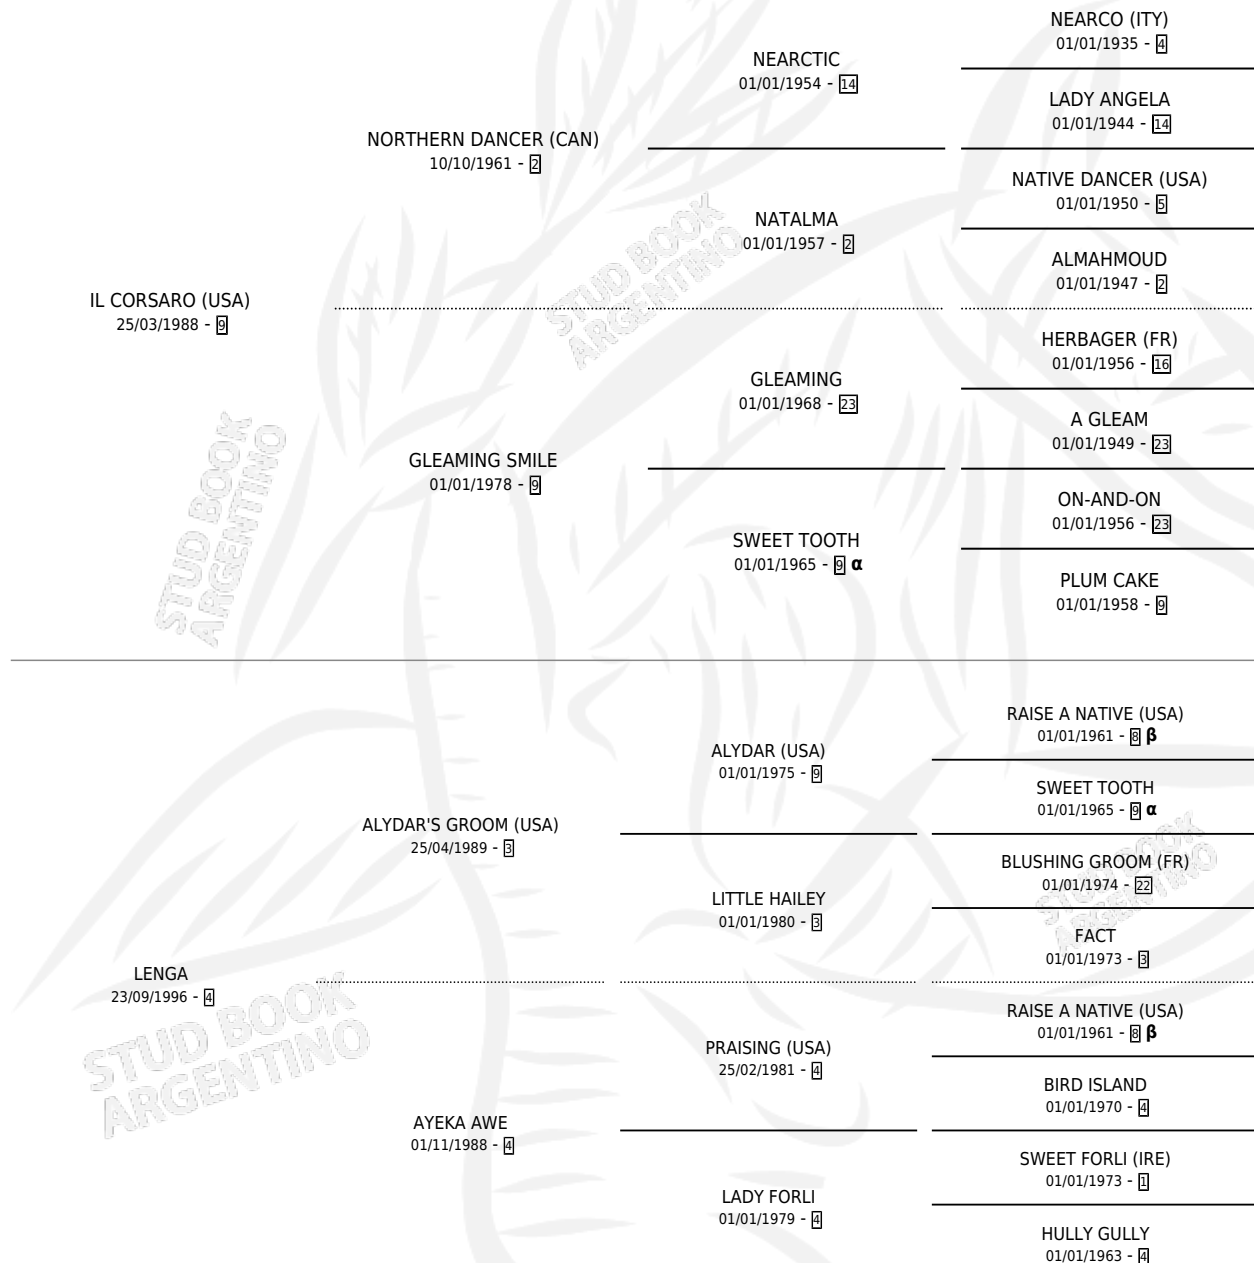

EL CORSARIO LULA

por **IL CORSARO (USA)** y **LENGA** por **ALYDAR'S GROOM (USA)**

Argentina · Macho · Zaino · SP · 13/11/2002
Familia 4-p · Volumen 38

ESTADO

TIPIFICACIÓN SANGUÍNEA	✓
TIPIFICACIÓN POR ADN	✓
PASAPORTE	X
IDENTIFICACIÓN POR MICROCHIP	X
REPRODUCTOR	X

Lugar de nacimiento: La Numancia
Criador: Serra Hugo Omar

PEDIGREE

INBREEDING : **α,β**

EXPORTACIÓN / IMPORTACIÓN

FECHA	MOVIMIENTO	PAÍS
09/06/2006	EXPORTADO	ESTADOS UNIDOS

~

CAMPAÑA

Solo carreras oficiales de Argentina