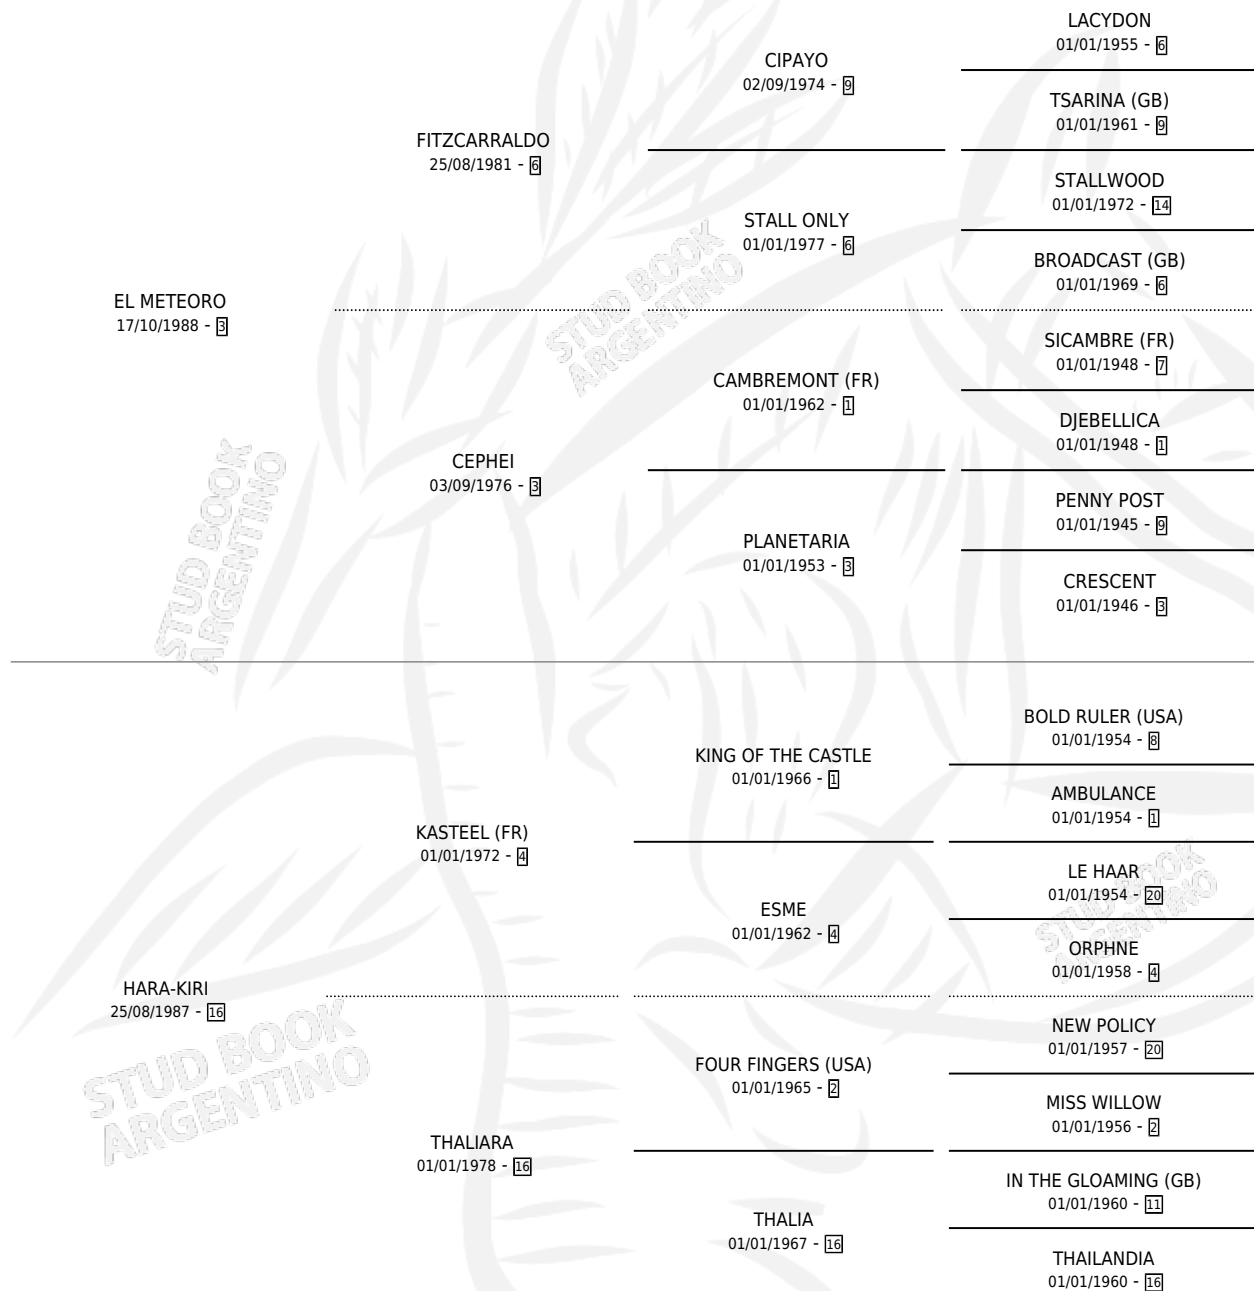

MEKIRIA

por **EL METEORO** y **HARA-KIRI** por **KASTEEL (FR)**

Argentina · Hembra · Zaino Doradillo · SP · 15/11/2001
Familia 16-f · Volumen 37

ESTADO

TIPIFICACIÓN SANGUÍNEA	✓
TIPIFICACIÓN POR ADN	✓
PASAPORTE	X
IDENTIFICACIÓN POR MICROCHIP	X
REPRODUCTOR	✓

Lugar de nacimiento: La Numancia

Criador: Interstal S.A.

~

HIJOS

	MACHOS	HEMBRAS
7 NACIERON	4	3
5 CORRIERON	3	2
3 GANARON	1	2
0 GANADORES CL	0 GANADORES GR	0 GANADORES G1

PEDIGREE