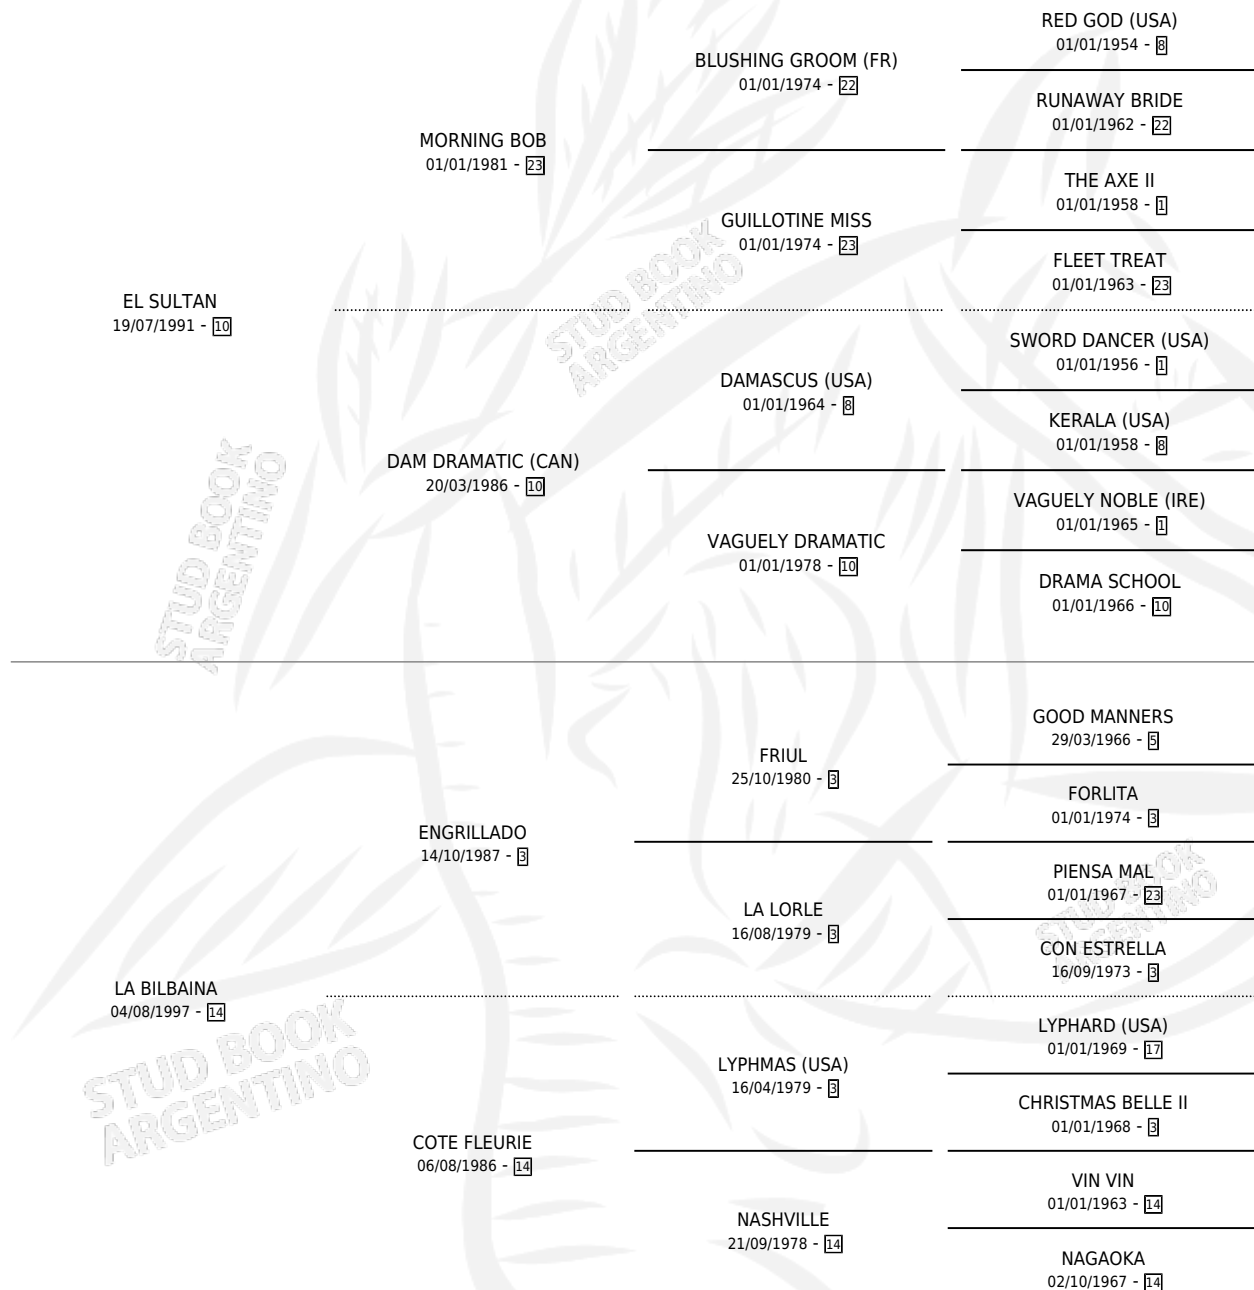

SULTANATO

por **EL SULTAN** y **LA BILBAINA** por **ENGRILLADO**

Argentina · Macho · Tordillo · SP · 13/11/2002
Familia 14 · Volumen 38

ESTADO

TIPIFICACIÓN SANGUÍNEA	✓
TIPIFICACIÓN POR ADN	X
PASAPORTE	X
IDENTIFICACIÓN POR MICROCHIP	X
REPRODUCTOR	X

Lugar de nacimiento: Panamericano

Criador: La Isla

PEDIGREE

CAMPAÑA

Solo carreras oficiales de Argentina

POR EDAD

EDAD	CC	1°	2°	3°	4°	5°	NP	CLC	CLG	CLCG1	CLGG1	IMPORTE	GANANCIA / CC
3 AÑOS	4	0	0	0	0	0	4	0	0	0	0	\$0	\$0
4 AÑOS	11	0	0	1	1	2	7	0	0	0	0	\$3,900	\$355
TOTALES	15	0	0	1	1	2	11	0	0	0	0	\$3,900	\$260
%		0.0%	0.0%	6.7%	6.7%	13.3%	73.3%	0.0%	0.0%	0.0%	0.0%		

Placés en Palermo en 15 carreras disputadas.

POR DISTANCIA

HIPODROMO	CC	1°	2°	3°	4°	5°	NP	CLC	CLG	CLCG1	CLGG1	IMPORTE
SAN ISIDRO	3	0	0	0	0	1	2	0	0	0	0	\$750
1600 MTS	1	0	0	0	0	1	0	0	0	0	0	\$750
1200 MTS	1	0	0	0	0	0	1	0	0	0	0	\$0
1400 MTS	1	0	0	0	0	0	1	0	0	0	0	\$0
PALERMO	12	0	0	1	1	1	9	0	0	0	0	\$3,150
1200 MTS	6	0	0	0	1	0	5	0	0	0	0	\$1,200
1600 MTS	1	0	0	1	0	0	0	0	0	0	0	\$1,950
1400 MTS	5	0	0	0	0	1	4	0	0	0	0	\$0