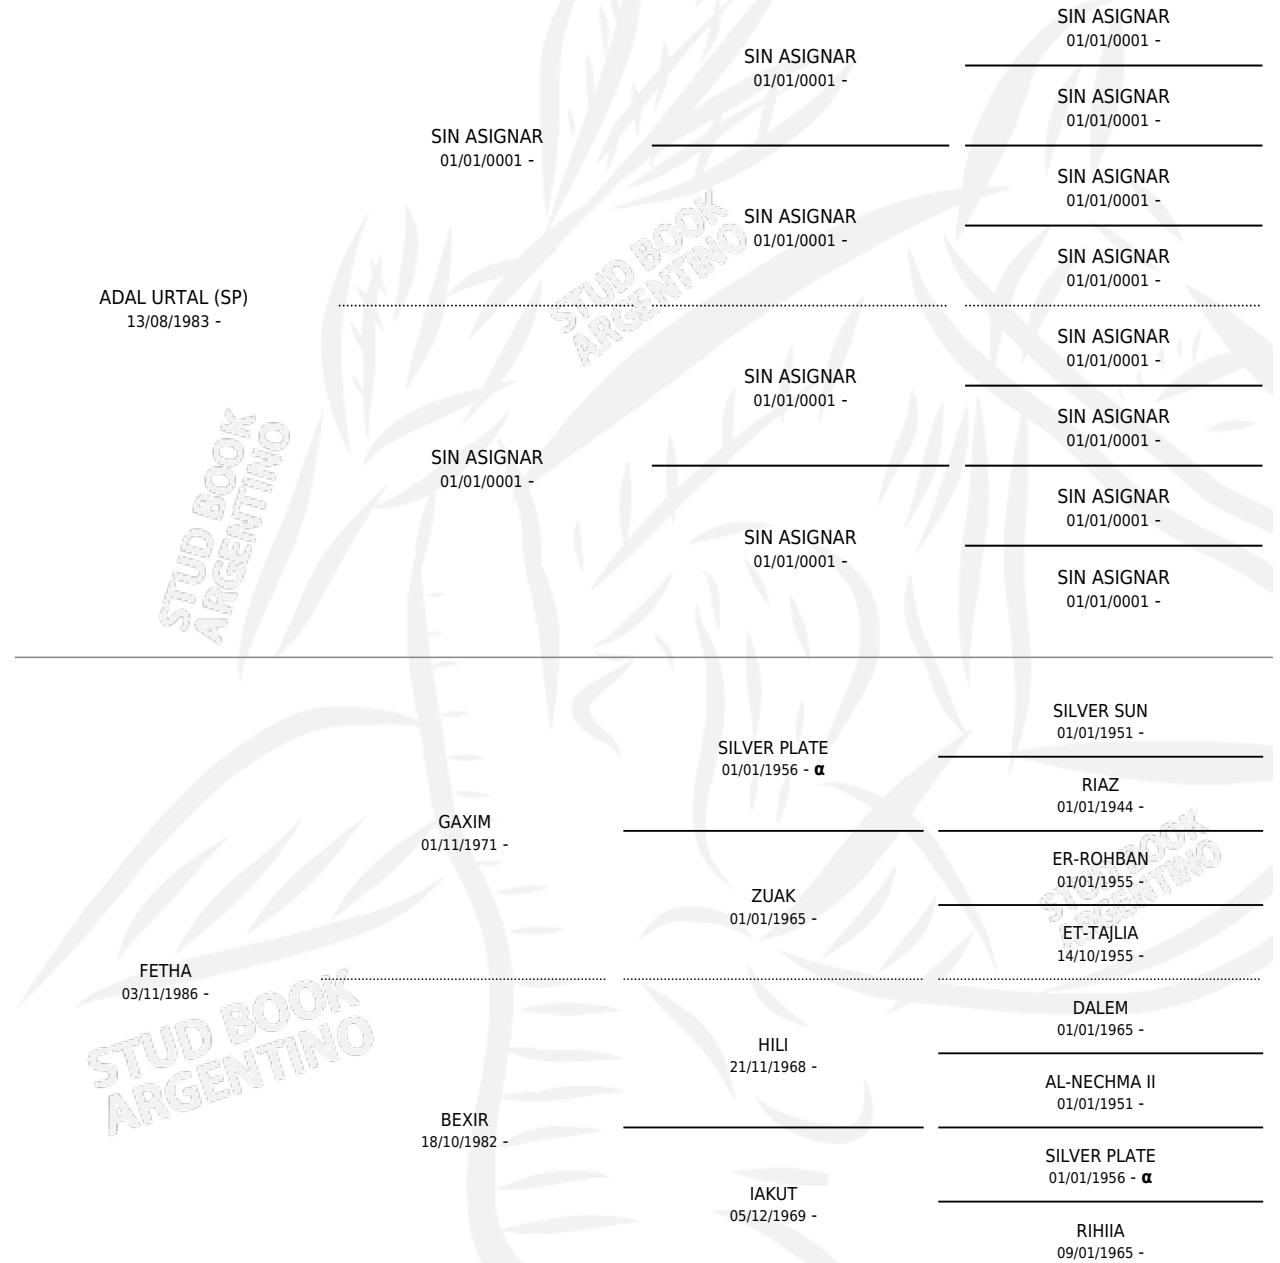

MB MLAGA

por ADAL URTAL (SP) y FETHA por GAXIM

Argentina · Hembra · Tordillo · AP · 12/11/2002
Familia · Volumen 38

ESTADO

| | |
|------------------------------|---|
| TIPIFICACIÓN SANGUÍNEA | X |
| TIPIFICACIÓN POR ADN | X |
| PASAPORTE | X |
| IDENTIFICACIÓN POR MICROCHIP | X |
| REPRODUCTOR | X |

Lugar de nacimiento: Don Alfonso

Criador: Sin dato

PEDIGREE

INBREEDING : α

MB MLAGA

Datos oficiales del Stud Book Argentino

Documento generado el 04/05/2026

studbook.org.ar