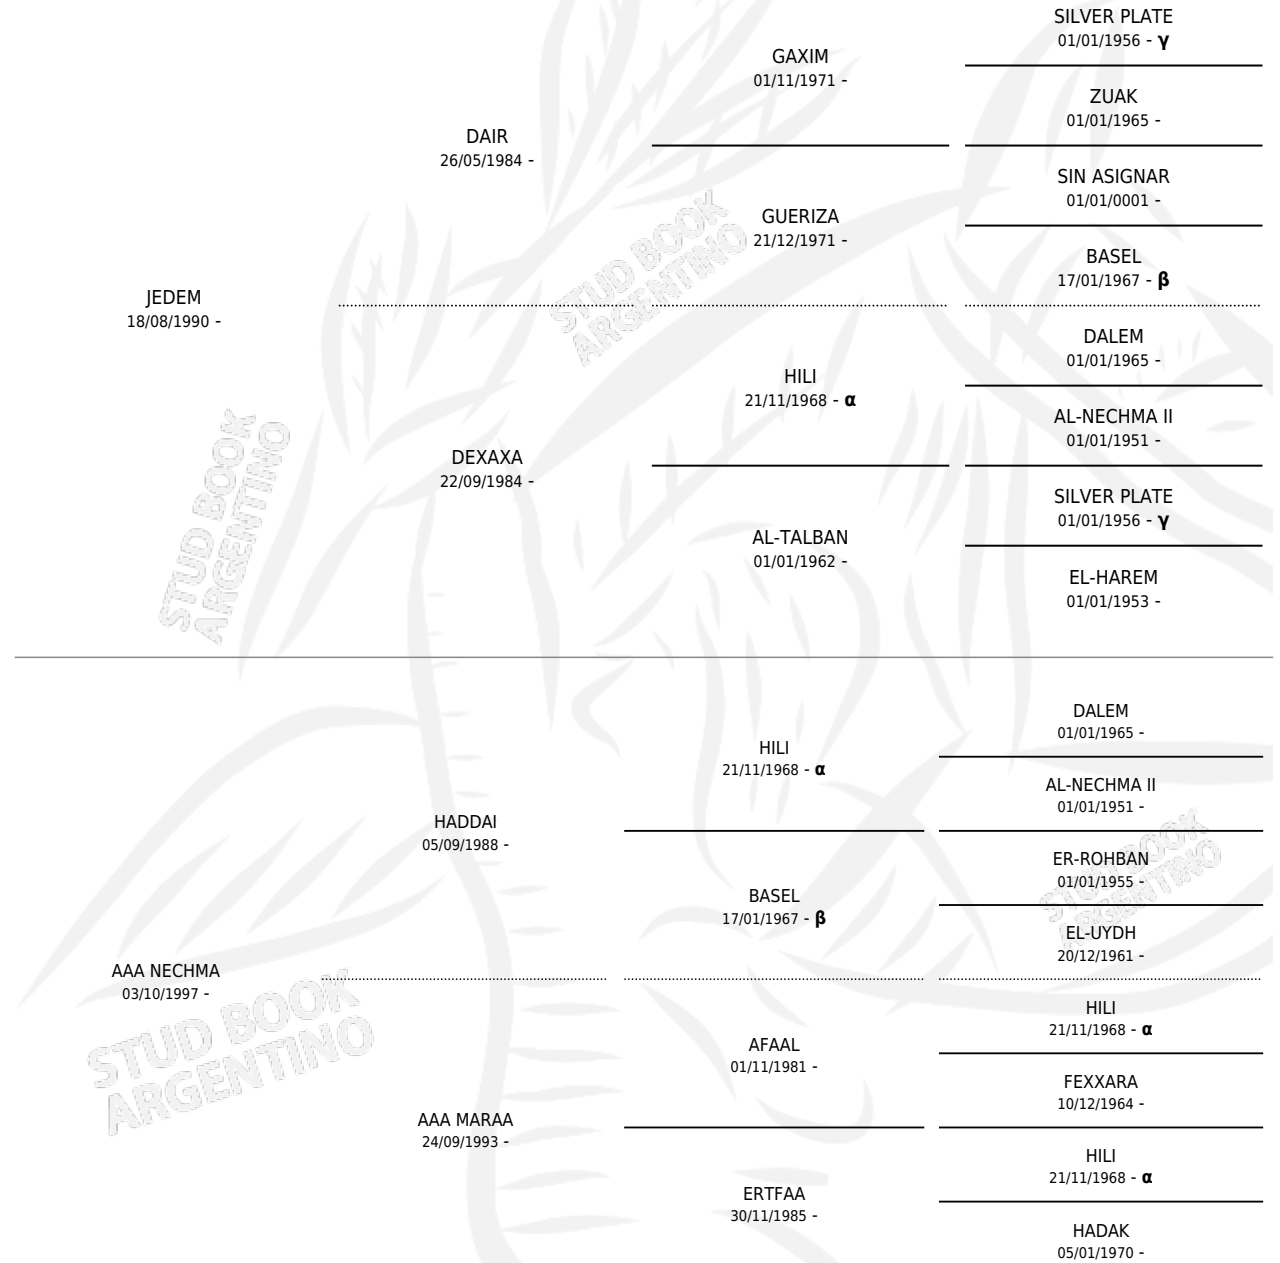

AAA LEDDA

por JEDEM y AAA NECHMA por HADDAI

Argentina · Hembra · Zaino Negro · AP · 26/11/2002
Familia · Volumen 38

ESTADO

TIPIFICACIÓN SANGUÍNEA	X
TIPIFICACIÓN POR ADN	X
PASAPORTE	X
IDENTIFICACIÓN POR MICROCHIP	X
REPRODUCTOR	X

Lugar de nacimiento: Don Alfonso

Criador: Sin dato

PEDIGREE

INBREEDING : α, β, γ

AAA LEDDA

Datos oficiales del Stud Book Argentino

Documento generado el 05/05/2026

studbook.org.ar