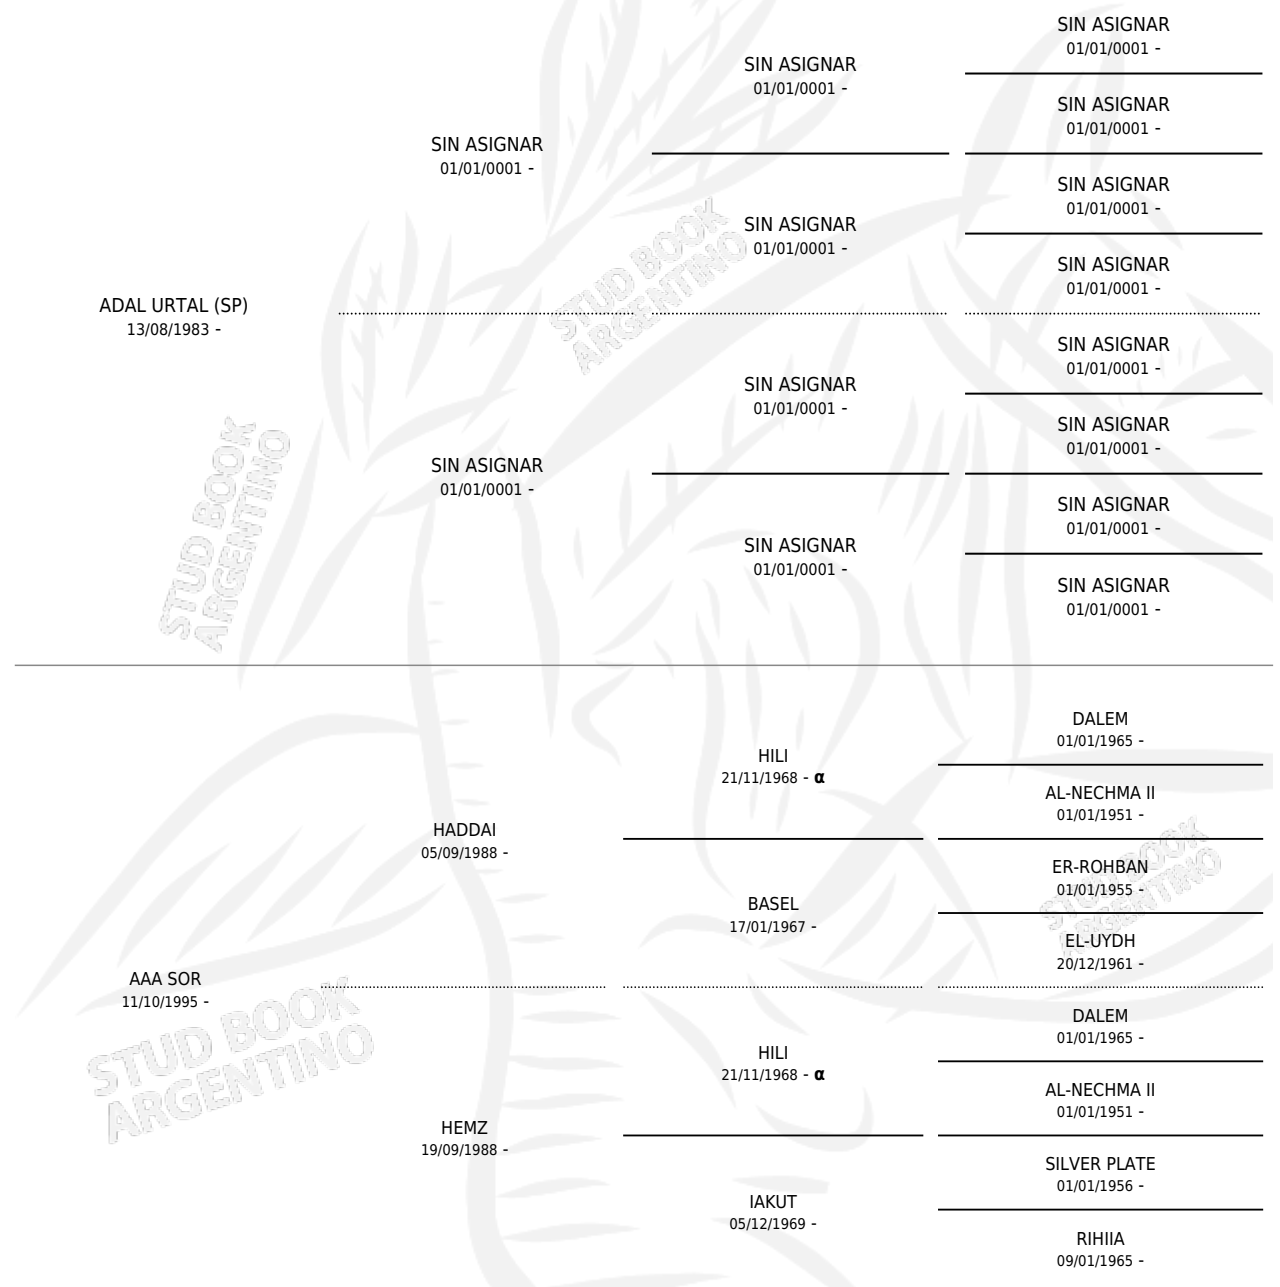

AAA MJATRA

por ADAL URTAL (SP) y AAA SOR por HADDAI

PEDIGREE

Argentina · Hembra · Alazan · AP · 25/11/2002
Familia · Volumen 38

ESTADO

| | |
|------------------------------|---|
| TIPIFICACIÓN SANGUÍNEA | X |
| TIPIFICACIÓN POR ADN | X |
| PASAPORTE | X |
| IDENTIFICACIÓN POR MICROCHIP | X |
| REPRODUCTOR | X |

Lugar de nacimiento: Don Alfonso

Criador: Sin dato

INBREEDING : α

AAA MJATRA

Datos oficiales del Stud Book Argentino

Documento generado el 06/05/2026

studbook.org.ar