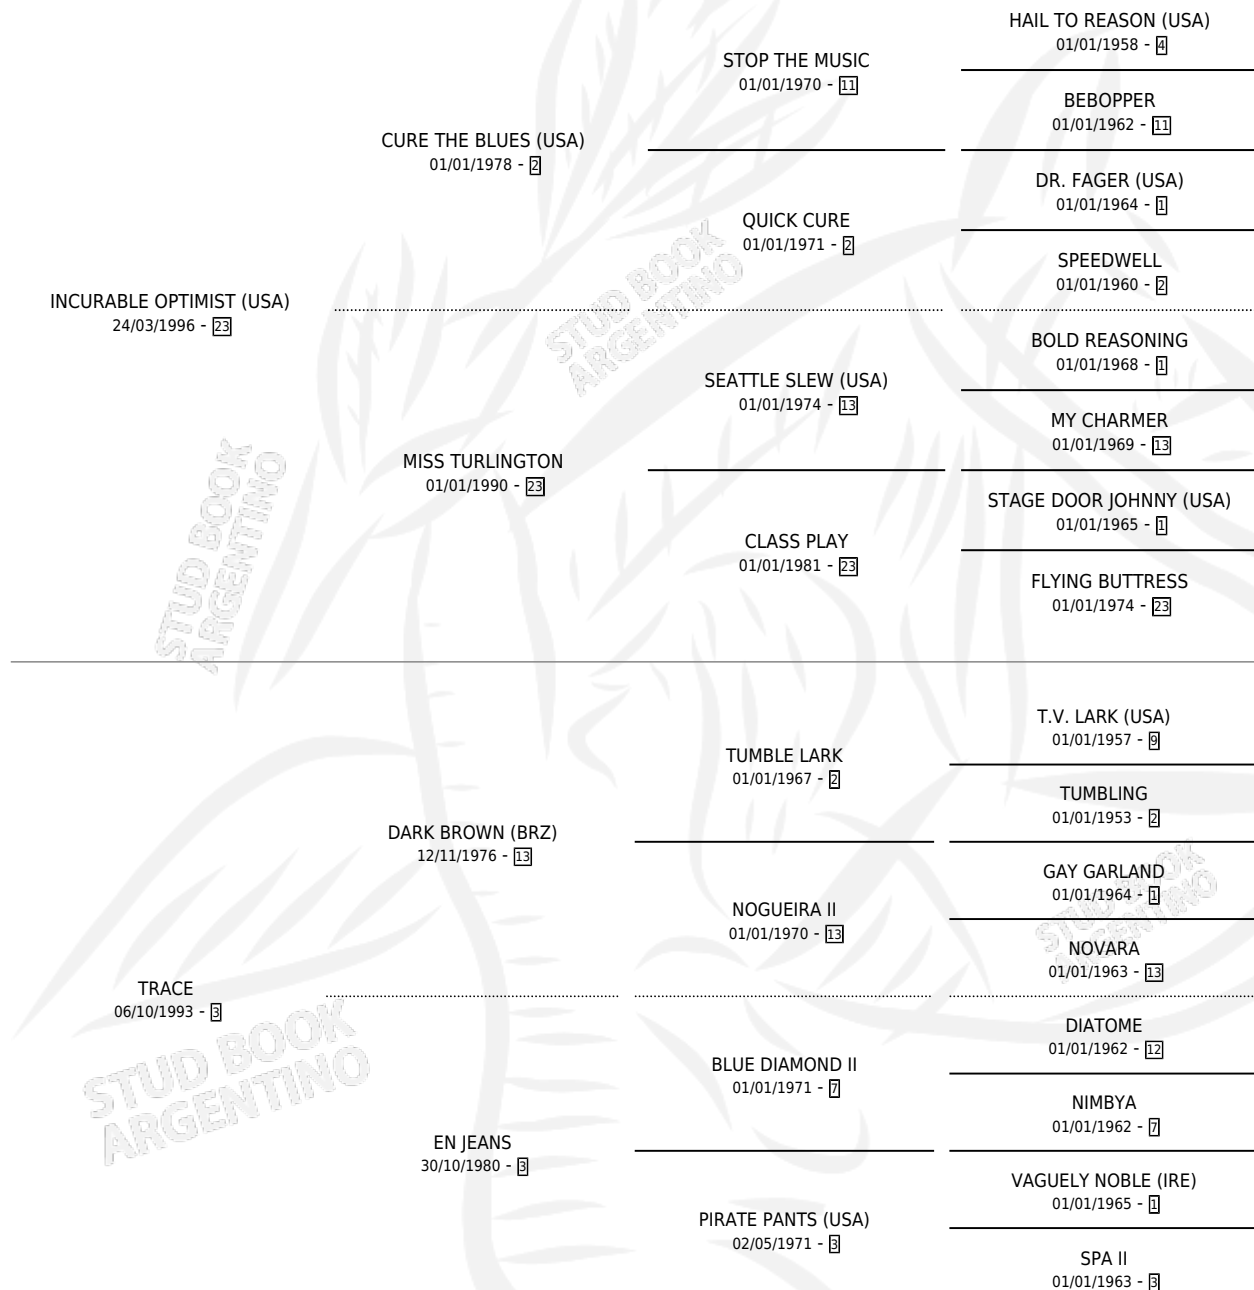

TABOGA

por **INCURABLE OPTIMIST (USA)** y **TRACE** por **DARK BROWN (BRZ)**

Argentina · Hembra · Zaino · SP · 15/10/2001
Familia 3-h · Volumen 37

ESTADO

TIPIFICACIÓN SANGUÍNEA	✓
TIPIFICACIÓN POR ADN	✓
PASAPORTE	X
IDENTIFICACIÓN POR MICROCHIP	X
REPRODUCTOR	✓

Lugar de nacimiento: Campo particular
Criador: Interstal S.A.

~

HIJOS

	MACHOS	HEMBRAS
7 NACIERON	5	2
5 CORRIERON	4	1
2 GANARON	2	0

1	0	0
GANADORES CL	GANADORES GR	GANADORES G1

PEDIGREE

CAMPAÑA

Solo carreras oficiales de Argentina