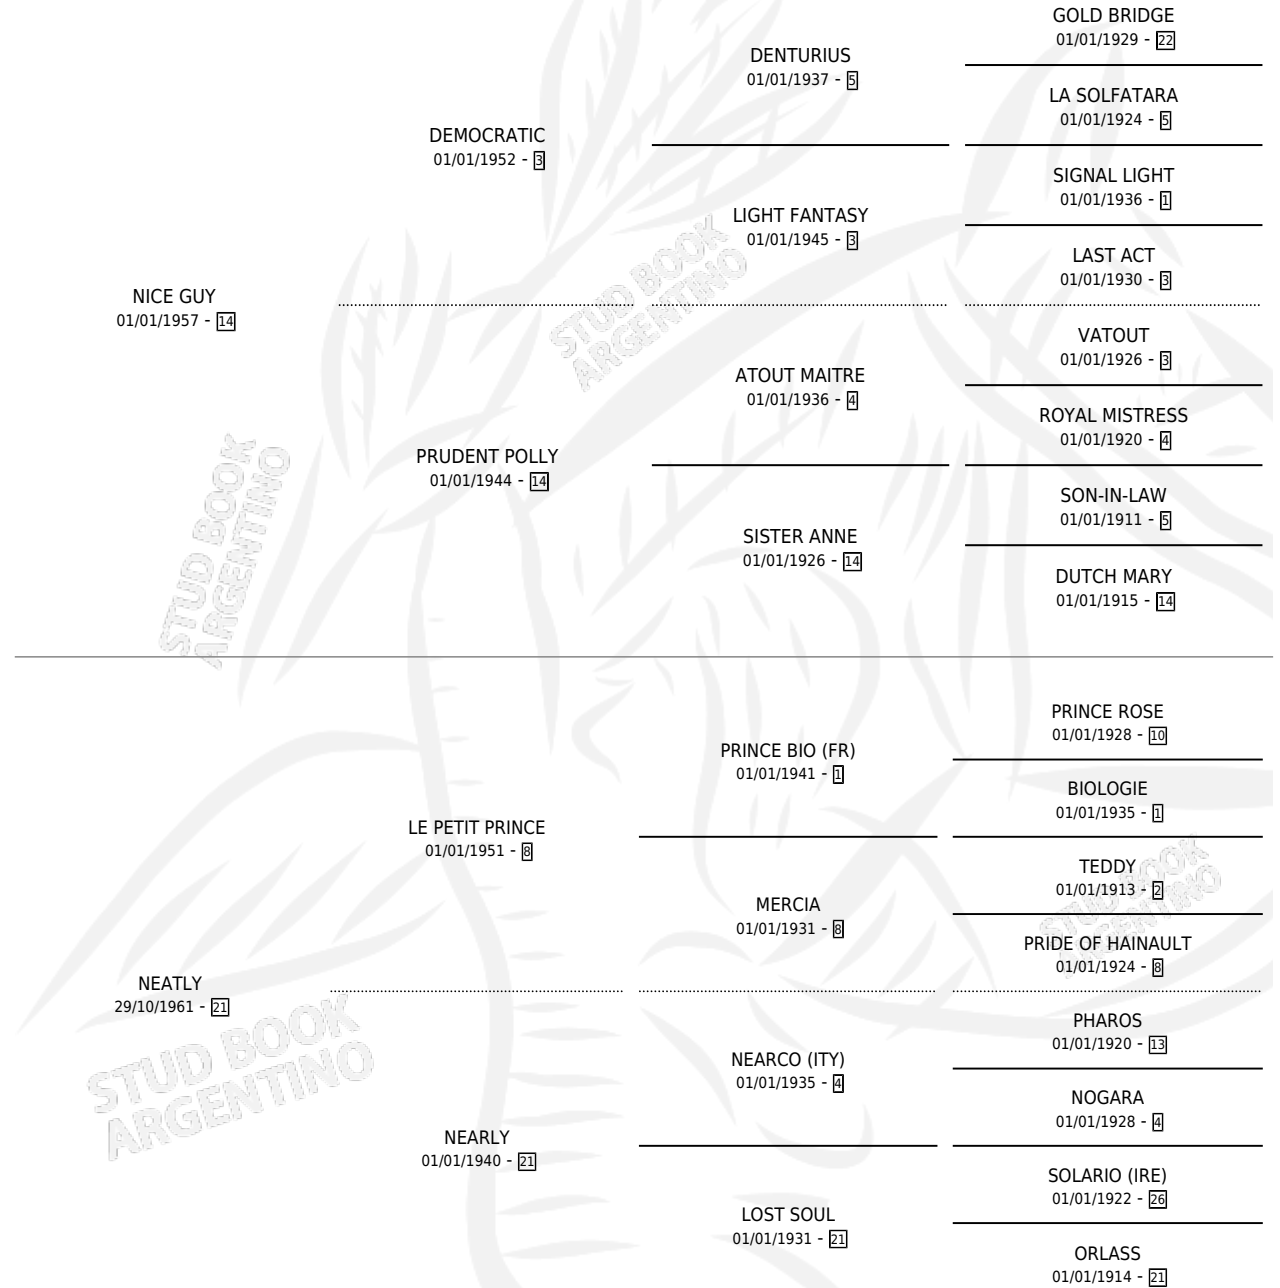

NEW GUY

por NICE GUY y NEATLY por LE PETIT PRINCE

Argentina · Macho · Alazan · SP · 19/09/1974
Familia 21-a · Volumen 28

ESTADO

TIPIFICACIÓN SANGUÍNEA	X
TIPIFICACIÓN POR ADN	X
PASAPORTE	X
IDENTIFICACIÓN POR MICROCHIP	X
REPRODUCTOR	X

Lugar de nacimiento: Campo particular

Criador: Sin dato

PEDIGREE

NEW GUY

Datos oficiales del Stud Book Argentino

Documento generado el 25/04/2026

studbook.org.ar