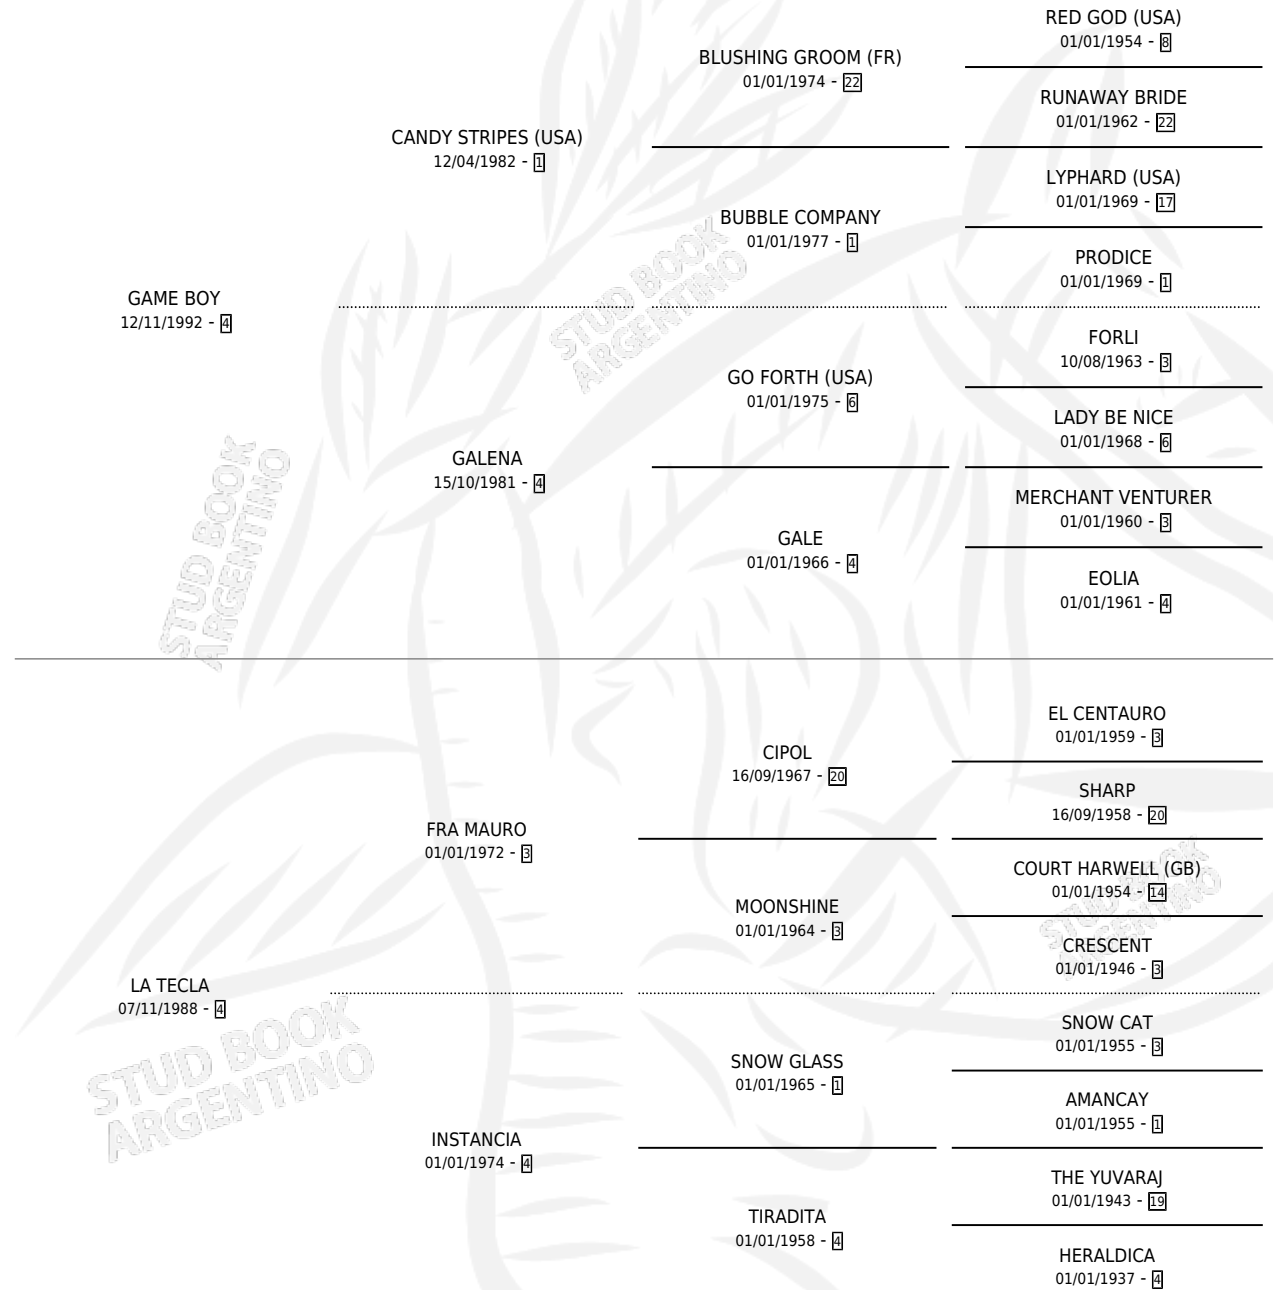

GAME TECLA

por GAME BOY y LA TECLA por FRA MAURO

Argentina · Hembra · Alazan Tostado · SP · 18/10/2002
Familia 4-d · Volumen 38

ESTADO

TIPIFICACIÓN SANGUÍNEA	✓
TIPIFICACIÓN POR ADN	✓
PASAPORTE	X
IDENTIFICACIÓN POR MICROCHIP	X
REPRODUCTOR	✓

Lugar de nacimiento: Silvina S

Criador: Sin dato

~

HIJOS

	MACHOS	HEMBRAS
2 NACIERON	2	0

SIN ACTUACIONES

PEDIGREE