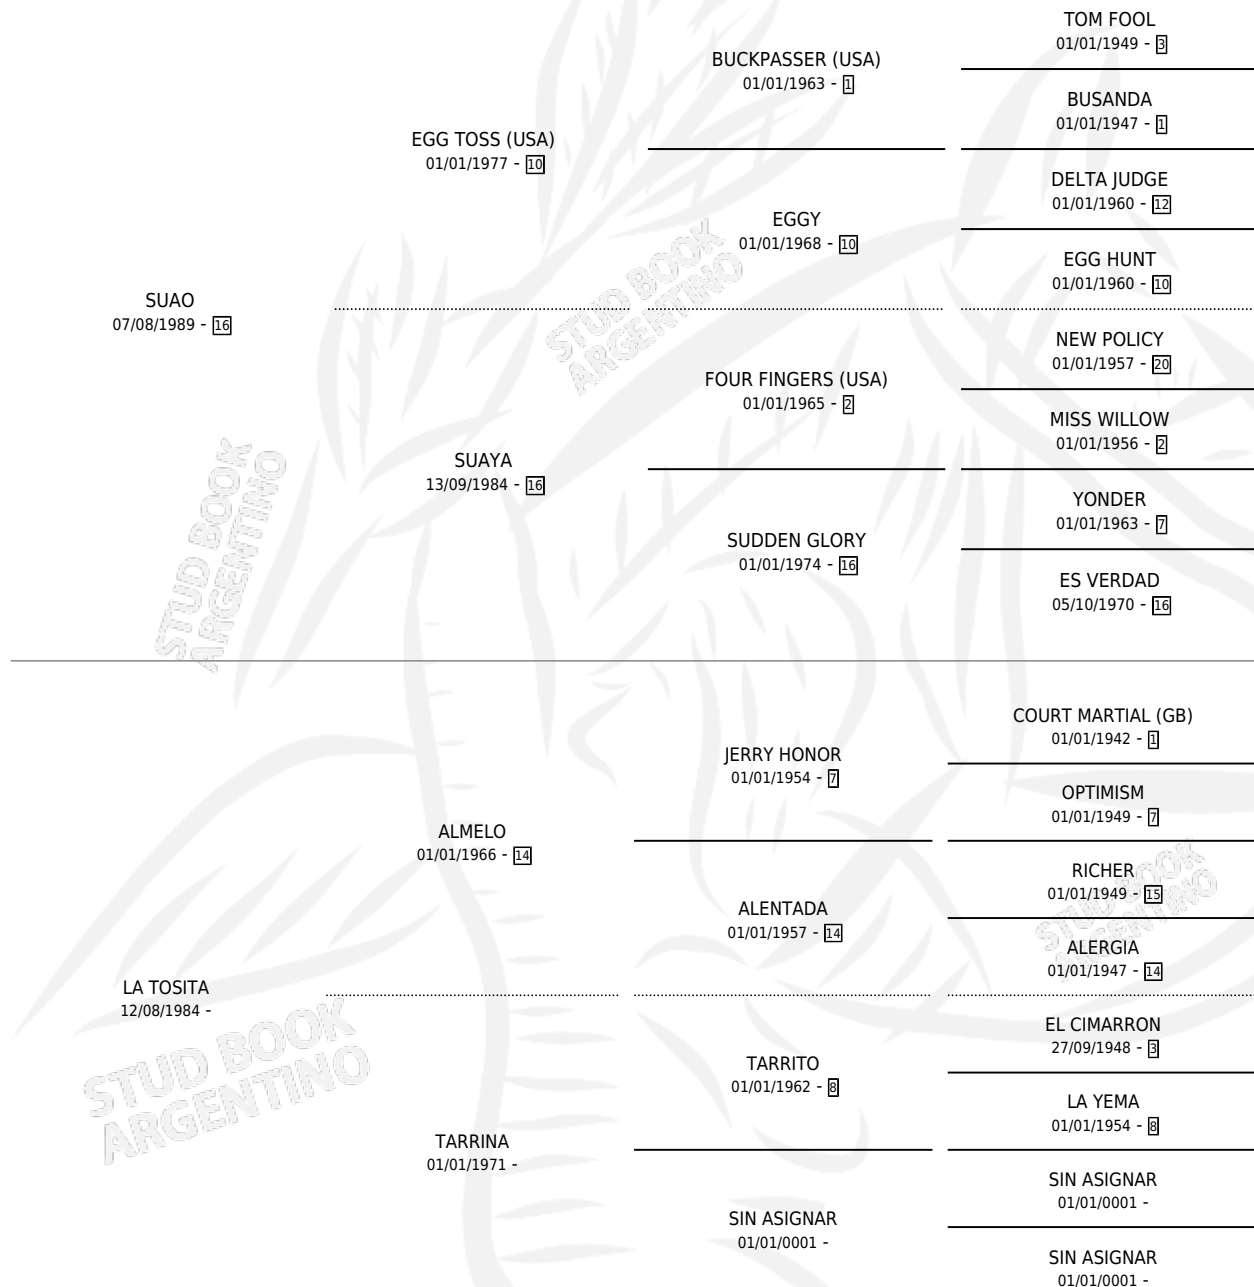

TOSITO TOSS

por SUAO y LA TOSITA por ALMELO

Argentina · Macho · Zaino · SP · 10/11/2002
Familia · Volumen 38

ESTADO

TIPIFICACIÓN SANGUÍNEA	X
TIPIFICACIÓN POR ADN	X
PASAPORTE	X
IDENTIFICACIÓN POR MICROCHIP	X
REPRODUCTOR	X

Lugar de nacimiento: La Oracion

Criador: Sin dato

PEDIGREE

TOSITO TOSS

Datos oficiales del Stud Book Argentino

Documento generado el 12/05/2026

studbook.org.ar