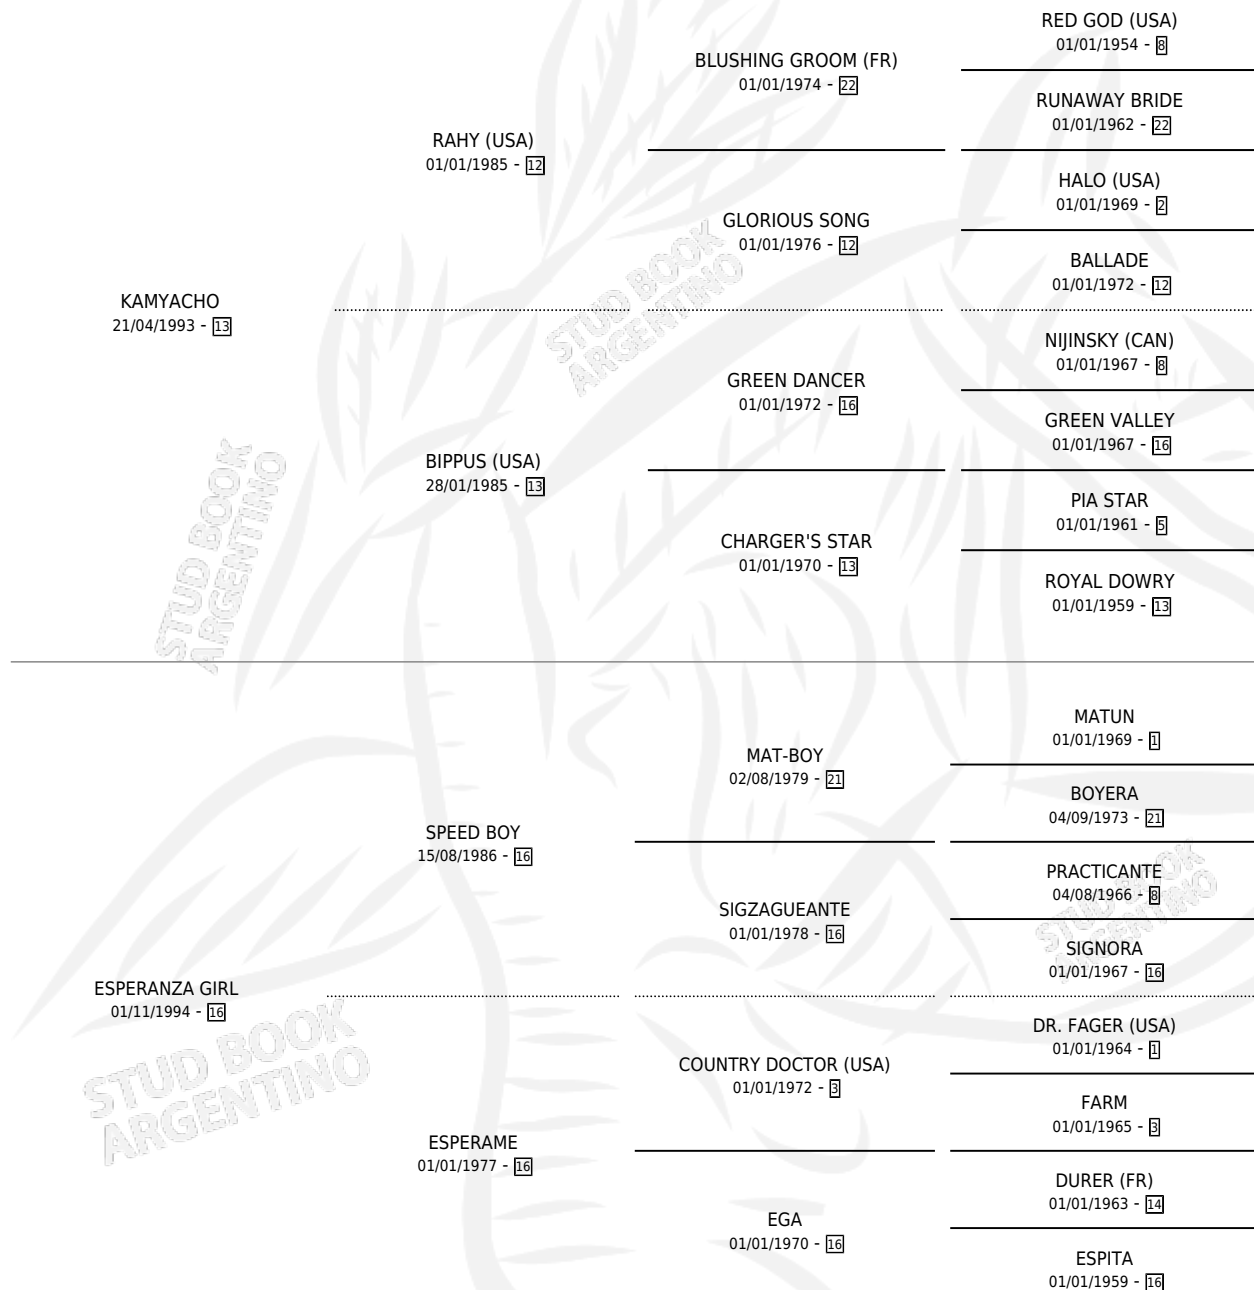

KAMY GLENGI

por KAMYACHO y ESPERANZA GIRL por SPEED BOY

Argentina · Hembra · Alazan · SP · 19/09/2002
Familia 16-d · Volumen 38

ESTADO

TIPIFICACIÓN SANGUÍNEA	✓
TIPIFICACIÓN POR ADN	X
PASAPORTE	X
IDENTIFICACIÓN POR MICROCHIP	X
REPRODUCTOR	X

Lugar de nacimiento: Sueño Azul

Criador: Bayle Gabriel Norberto

PEDIGREE

KAMY GLENGI

Datos oficiales del Stud Book Argentino

Documento generado el 10/05/2026

studbook.org.ar