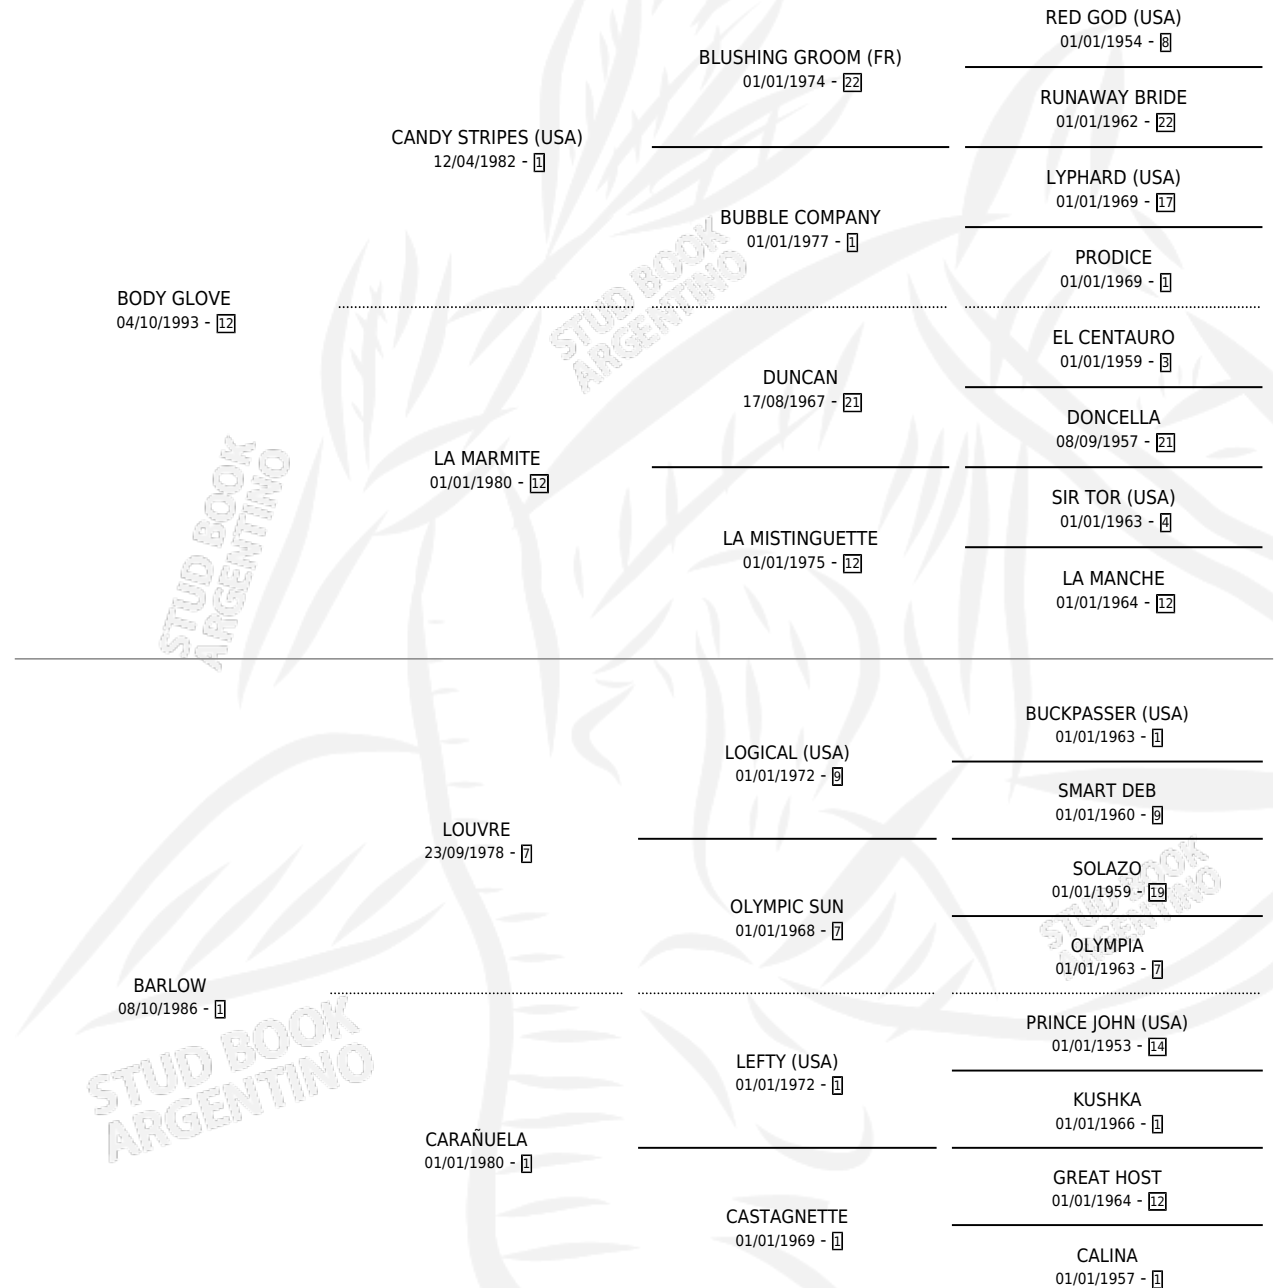

BODY CARMEL

por **BODY GLOVE** y **BARLOW** por **LOUVRE**

Argentina · Hembra · Alazan Tostado · SP · 05/11/2002
Familia 1-j · Volumen 38

ESTADO

TIPIFICACIÓN SANGUÍNEA	✓
TIPIFICACIÓN POR ADN	✓
PASAPORTE	X
IDENTIFICACIÓN POR MICROCHIP	X
REPRODUCTOR	✓

Lugar de nacimiento: Don Yayo

Criador: Fallow S.R.L.

~

HIJOS

	MACHOS	HEMBRAS
4 NACIERON	2	2
2 CORRIERON	1	1
1 GANARON	1	0
0 GANADORES CL	0 GANADORES GR	0 GANADORES G1

PEDIGREE

CAMPAÑA

Solo carreras oficiales de Argentina