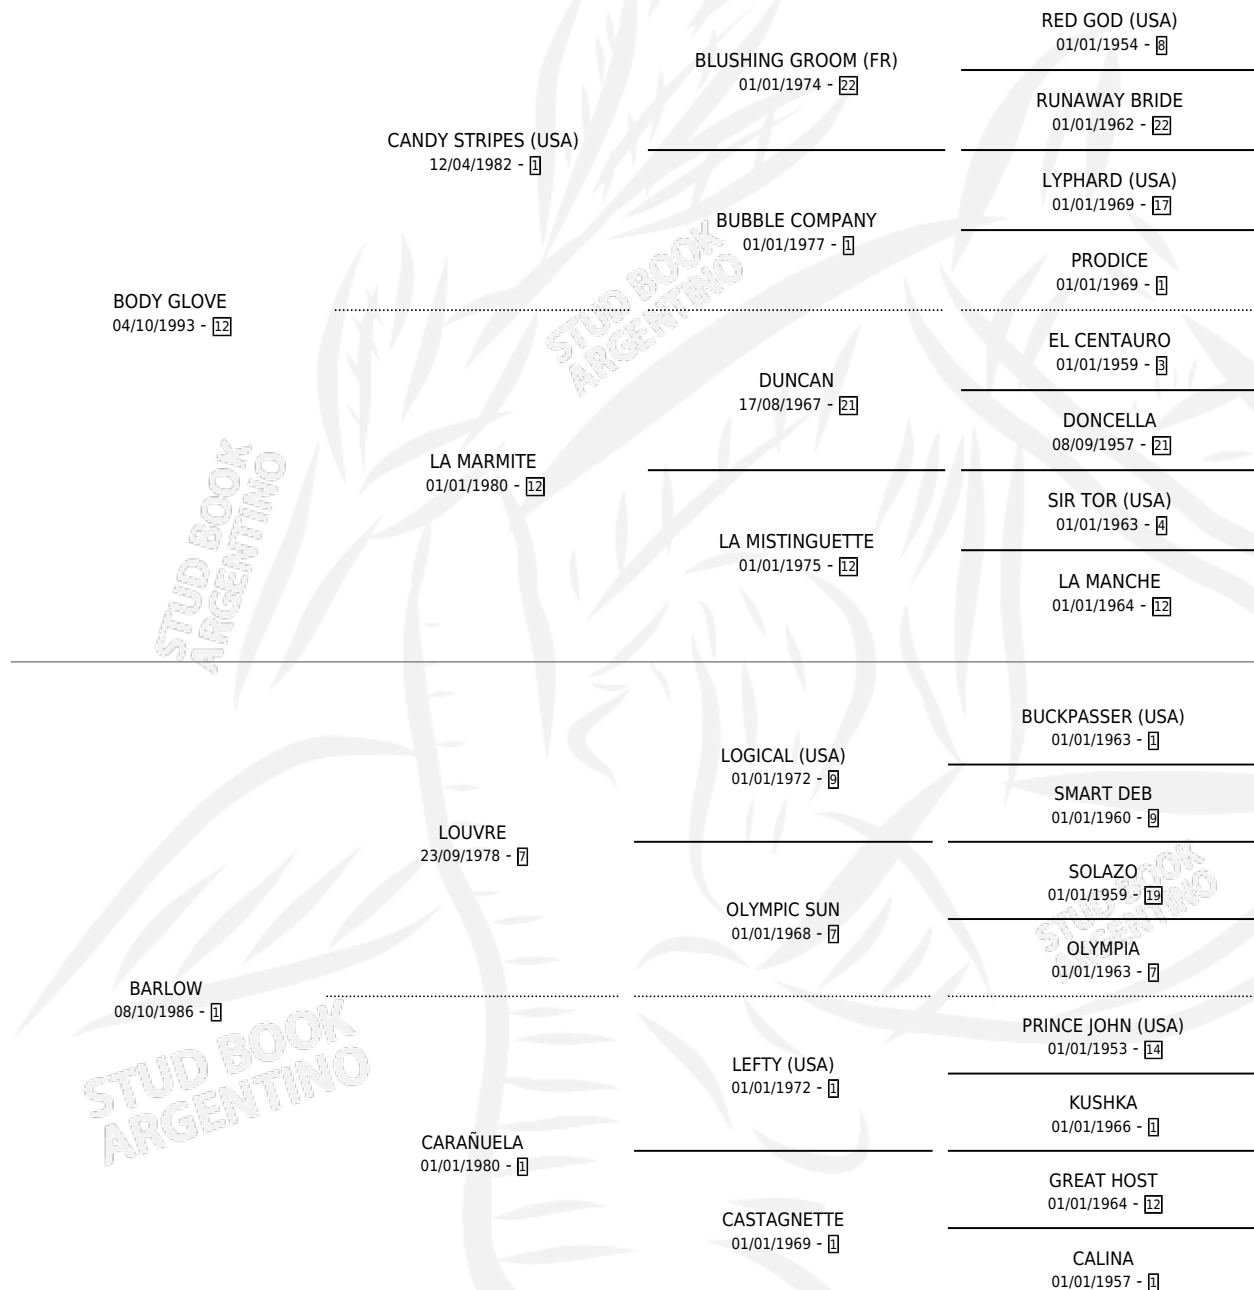

BODY CAMEL

por **BODY GLOVE** y **BARLOW** por **LOUVRE**

Argentina · Hembra · Alazan Tostado · SP · 05/11/2002
Familia 1-j · Volumen 38

ESTADO

TIPIFICACIÓN SANGUÍNEA	✓
TIPIFICACIÓN POR ADN	✓
PASAPORTE	X
IDENTIFICACIÓN POR MICROCHIP	X
REPRODUCTOR	✓

Lugar de nacimiento: Don Yayo

Criador: Fallow S.R.L.

~

HIJOS

	MACHOS	HEMBRAS
4 NACIERON	2	2
2 CORRIERON	1	1
1 GANARON	1	0
0 GANADORES CL	0 GANADORES GR	0 GANADORES G1

PEDIGREE

CAMPAÑA

Solo carreras oficiales de Argentina