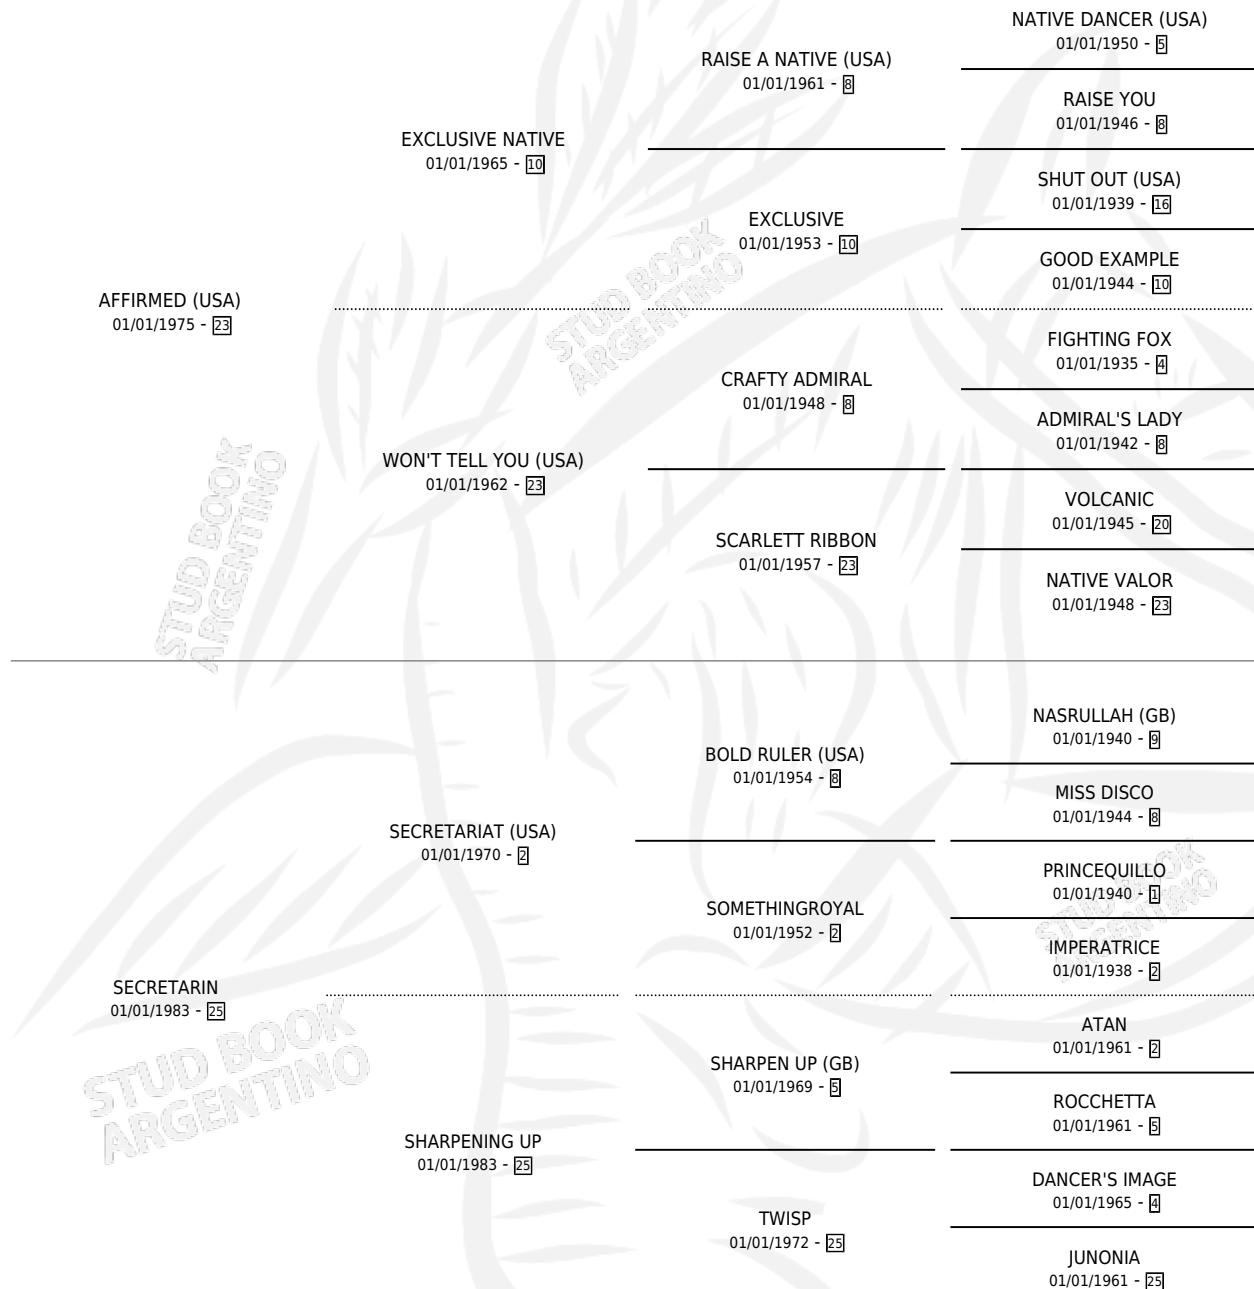

# ROYAL RIBBON (CAN)

por **AFFIRMED (USA)** y **SECRETARIN** por **SECRETARIAT (USA)**

Canada · Hembra · Zaino Doradillo · SP · 25/02/1997  
Familia 25 · Volumen web

## ESTADO

TIPIFICACIÓN SANGUÍNEA	✓
TIPIFICACIÓN POR ADN	✓
PASAPORTE	X
IDENTIFICACIÓN POR MICROCHIP	X
REPRODUCTOR	✓

**Lugar de nacimiento:** Canada

**Criador:** Extranjero

~

## EXPORTACIÓN / IMPORTACIÓN

FECHA	MOVIMIENTO	PAÍS
17/12/2002	IMPORTADO	ESTADOS UNIDOS