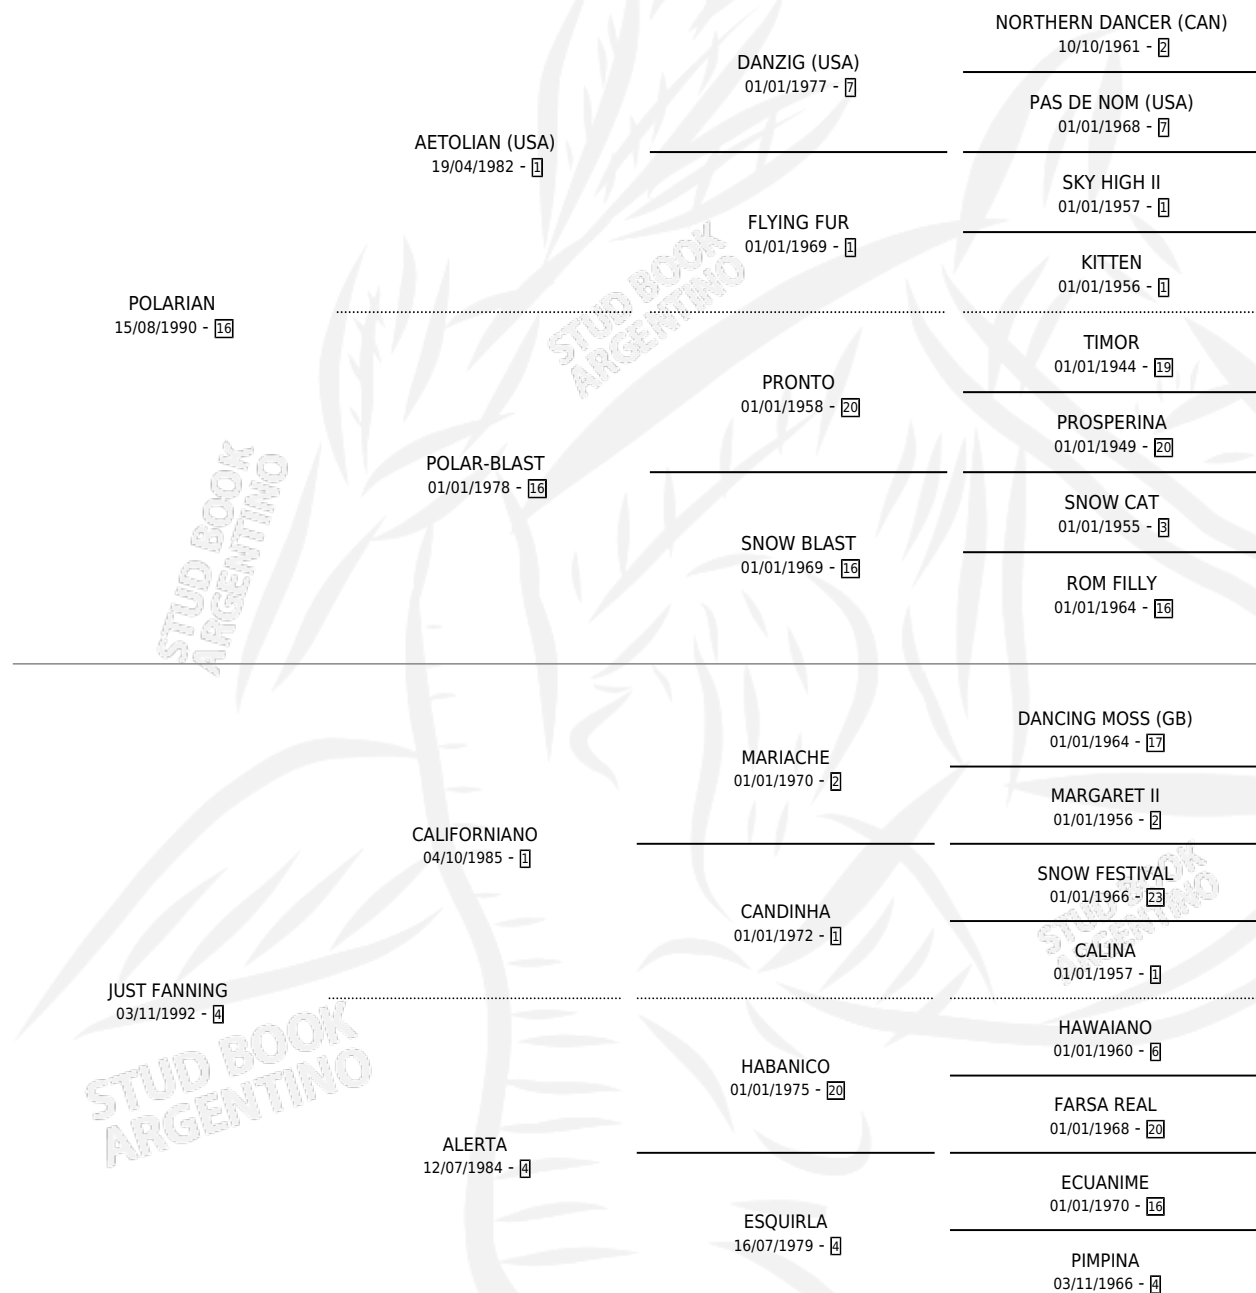

JUSTIANO

por POLARIAN y JUST FANNING por CALIFORNIANO

Argentina · Macho · Zaino · SP · 07/09/2002
Familia 4-p · Volumen 38

ESTADO

TIPIFICACIÓN SANGUÍNEA	✓
TIPIFICACIÓN POR ADN	X
PASAPORTE	X
IDENTIFICACIÓN POR MICROCHIP	X
REPRODUCTOR	X

Lugar de nacimiento: La Fija
Criador: Sin dato

PEDIGREE