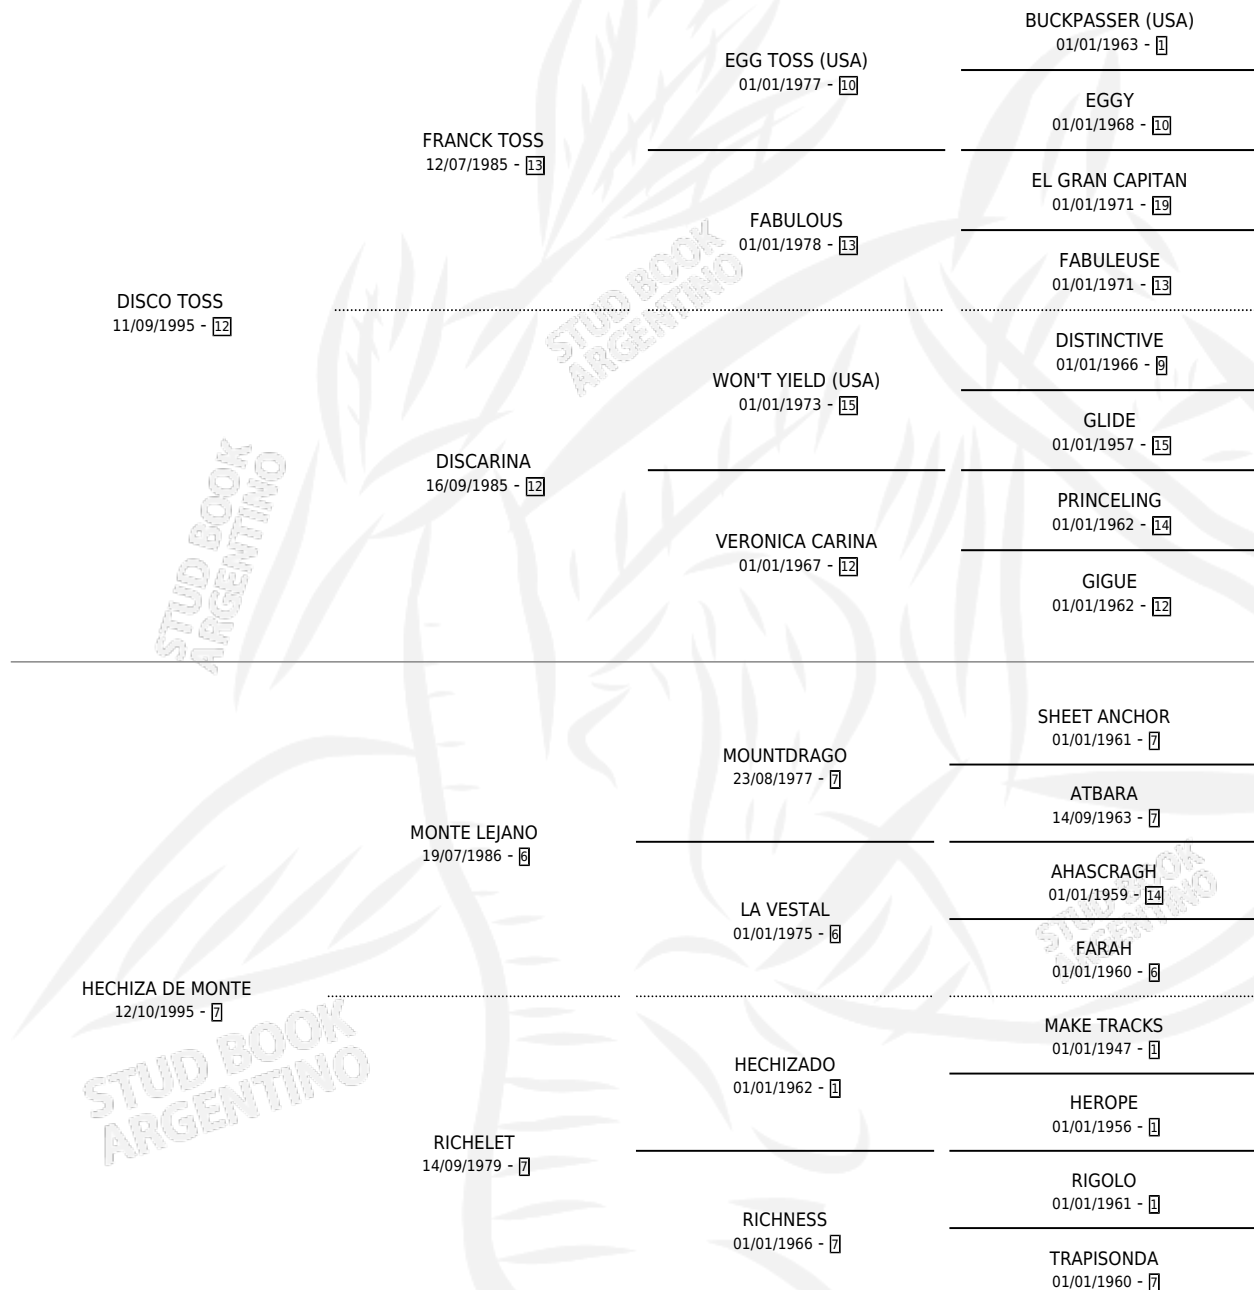

HECHIZADO TOSS

por DISCO TOSS y HECHIZA DE MONTE por MONTE LEJANO

Argentina · Macho · Zaino Doradillo · SP · 01/10/2002
Familia 7 · Volumen 38

ESTADO

TIPIFICACIÓN SANGUÍNEA	✓
TIPIFICACIÓN POR ADN	X
PASAPORTE	X
IDENTIFICACIÓN POR MICROCHIP	X
REPRODUCTOR	X

Lugar de nacimiento: Doblas

Criador: Doblas

PEDIGREE

HECHIZADO TOSS

Datos oficiales del Stud Book Argentino

Documento generado el 12/06/2026

studbook.org.ar