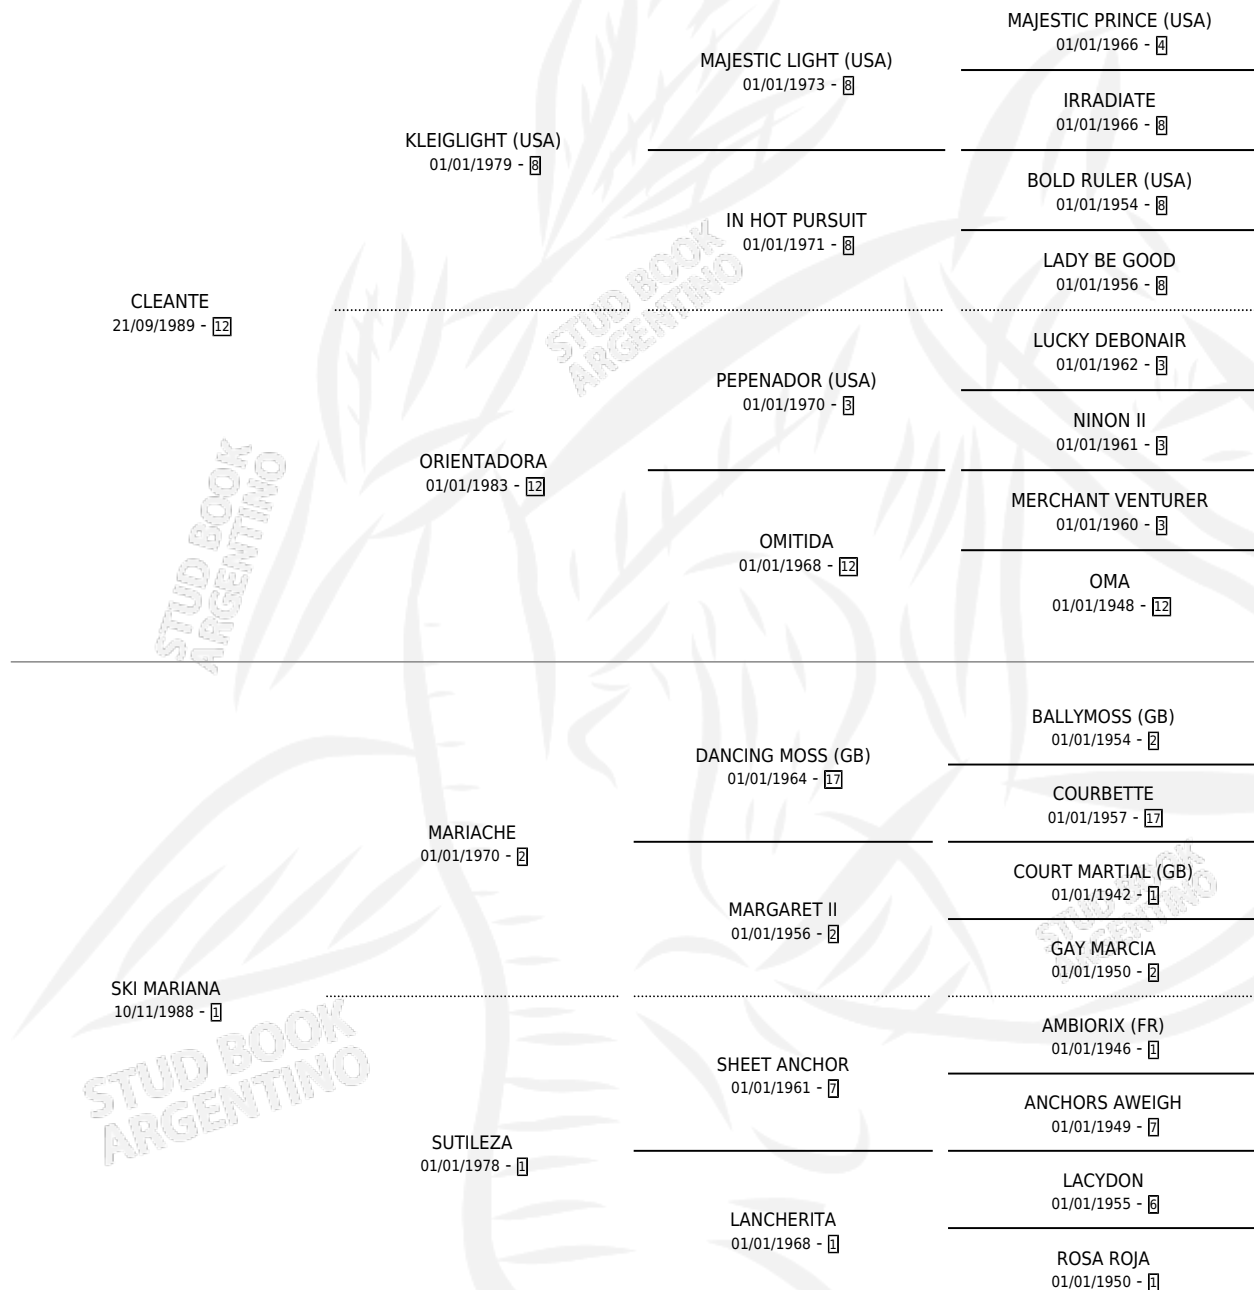

KINEDYNE

por **CLEANTE** y **SKI MARIANA** por **MARIACHE**

Argentina · Hembra · Zaino · SP · 29/09/2002
Familia 1-s · Volumen 38

ESTADO

TIPIFICACIÓN SANGUÍNEA	✓
TIPIFICACIÓN POR ADN	X
PASAPORTE	X
IDENTIFICACIÓN POR MICROCHIP	X
REPRODUCTOR	X

Lugar de nacimiento: Campo particular

Criador: Sin dato

PEDIGREE