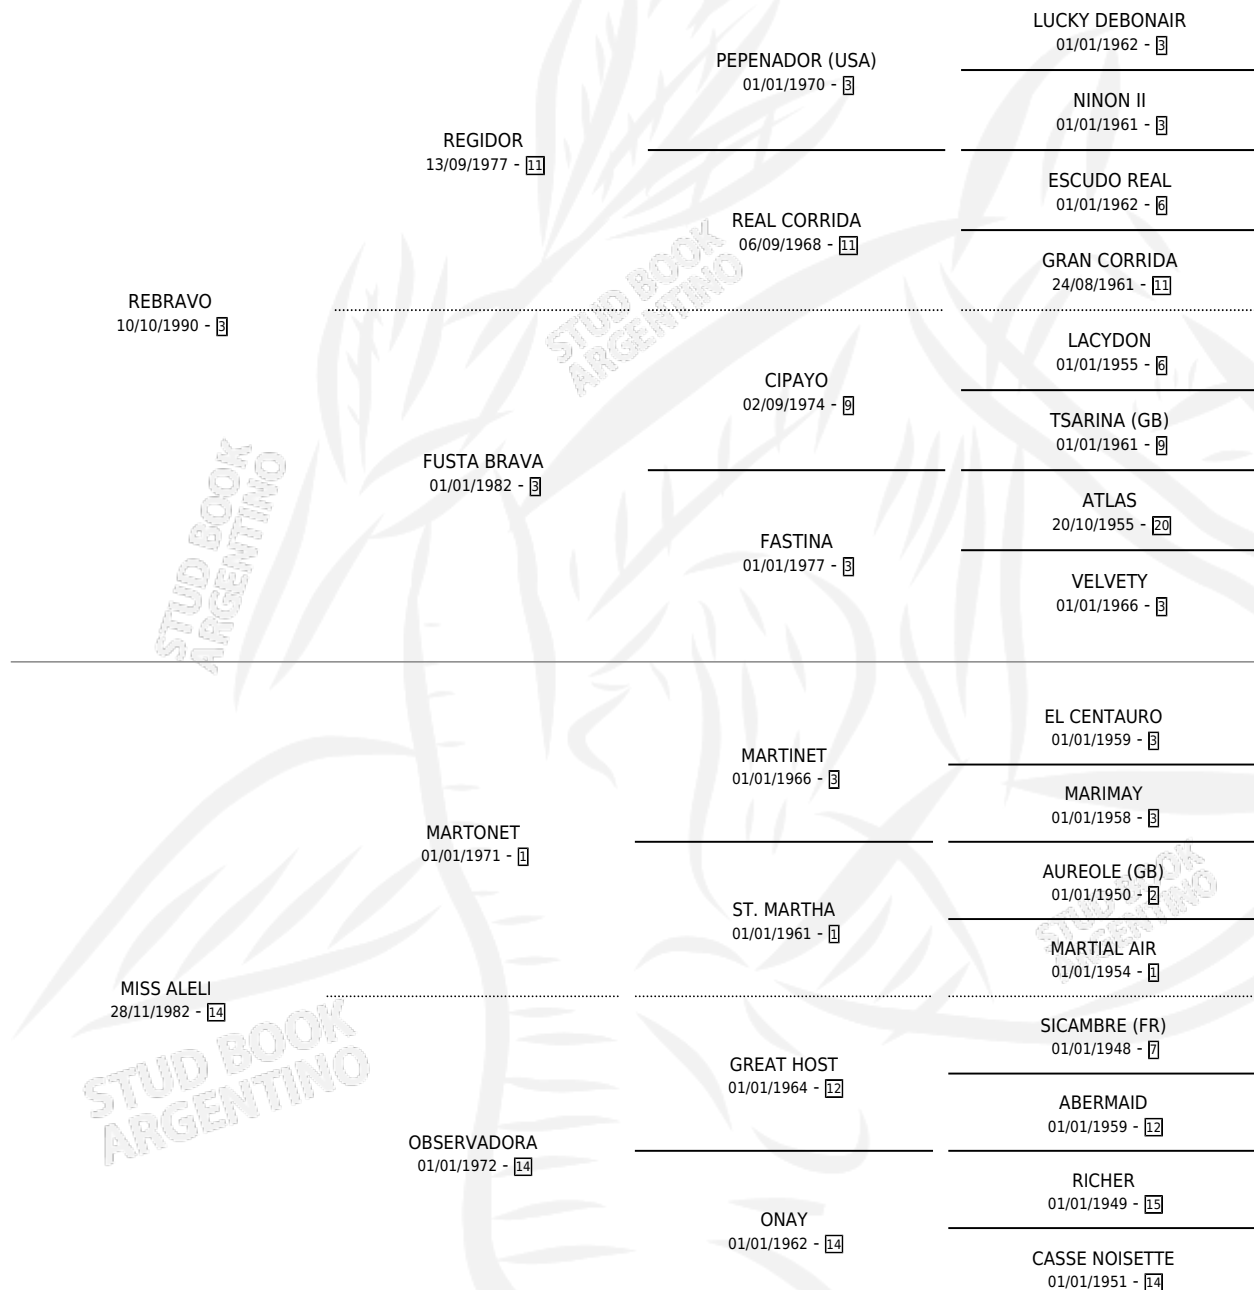

DOÑA FUSTA

por REBRAVO y MISS ALELI por MARTONET

Argentina · Hembra · Alazan · SP · 01/12/2002
Familia 14 · Volumen 38

ESTADO

TIPIFICACIÓN SANGUÍNEA	✓
TIPIFICACIÓN POR ADN	✓
PASAPORTE	X
IDENTIFICACIÓN POR MICROCHIP	X
REPRODUCTOR	✓

Lugar de nacimiento: Angelita

Criador: Sin dato

~

HIJOS

	MACHOS	HEMBRAS
1 NACIERON	1	0

SIN ACTUACIONES

PEDIGREE

CAMPAÑA

Solo carreras oficiales de Argentina

POR EDAD

EDAD	CC	1°	2°	3°	4°	5°	NP	CLC	CLG	CLCG1	CLGG1	IMPORTE	GANANCIA / CC
4 AÑOS	2	0	0	0	0	0	2	0	0	0	0	\$0	\$0
TOTALES	2	0	0	0	0	0	2	0	0	0	0	\$0	\$0
%		0.0%	0.0%	0.0%	0.0%	0.0%	100%	0.0%	0.0%	0.0%	0.0%		