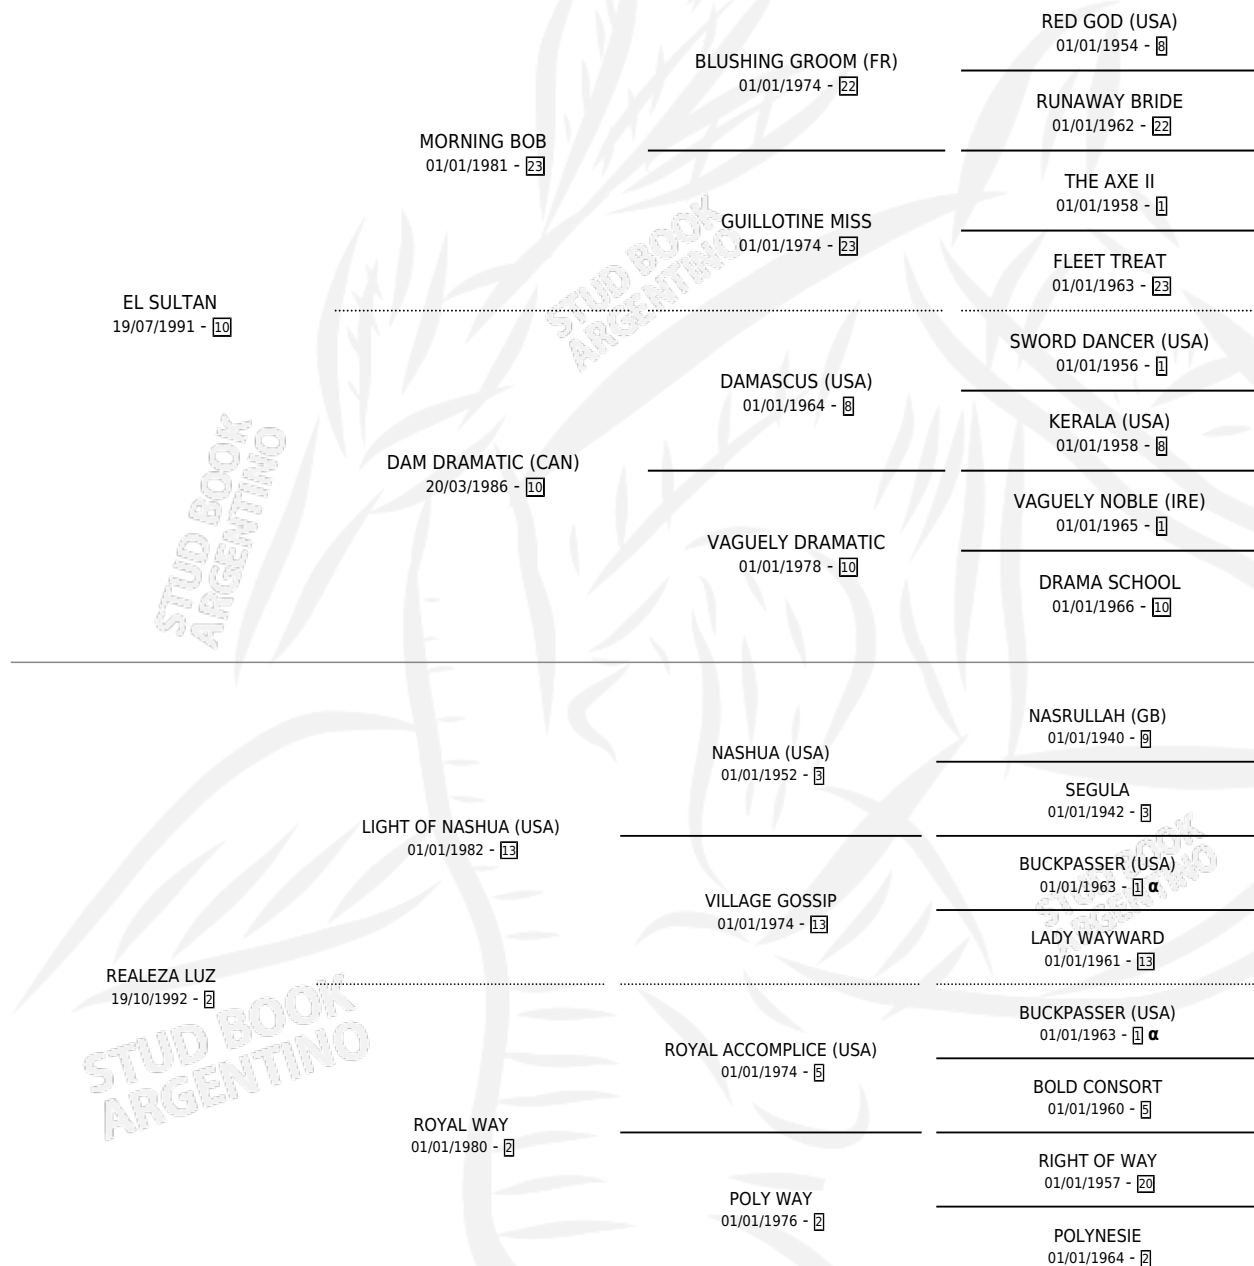

RITON BAY

por **EL SULTAN** y **REALEZA LUZ** por **LIGHT OF NASHUA**
(USA)

Argentina · Macho · Tordillo · SP · 10/08/2002
Familia 2-h · Volumen 38

ESTADO

TIPIFICACIÓN SANGUÍNEA	✓
TIPIFICACIÓN POR ADN	X
PASAPORTE	X
IDENTIFICACIÓN POR MICROCHIP	X
REPRODUCTOR	X

Lugar de nacimiento: Vikeda
Criador: Trigo Juan Enrique

PEDIGREE

INBREEDING : α