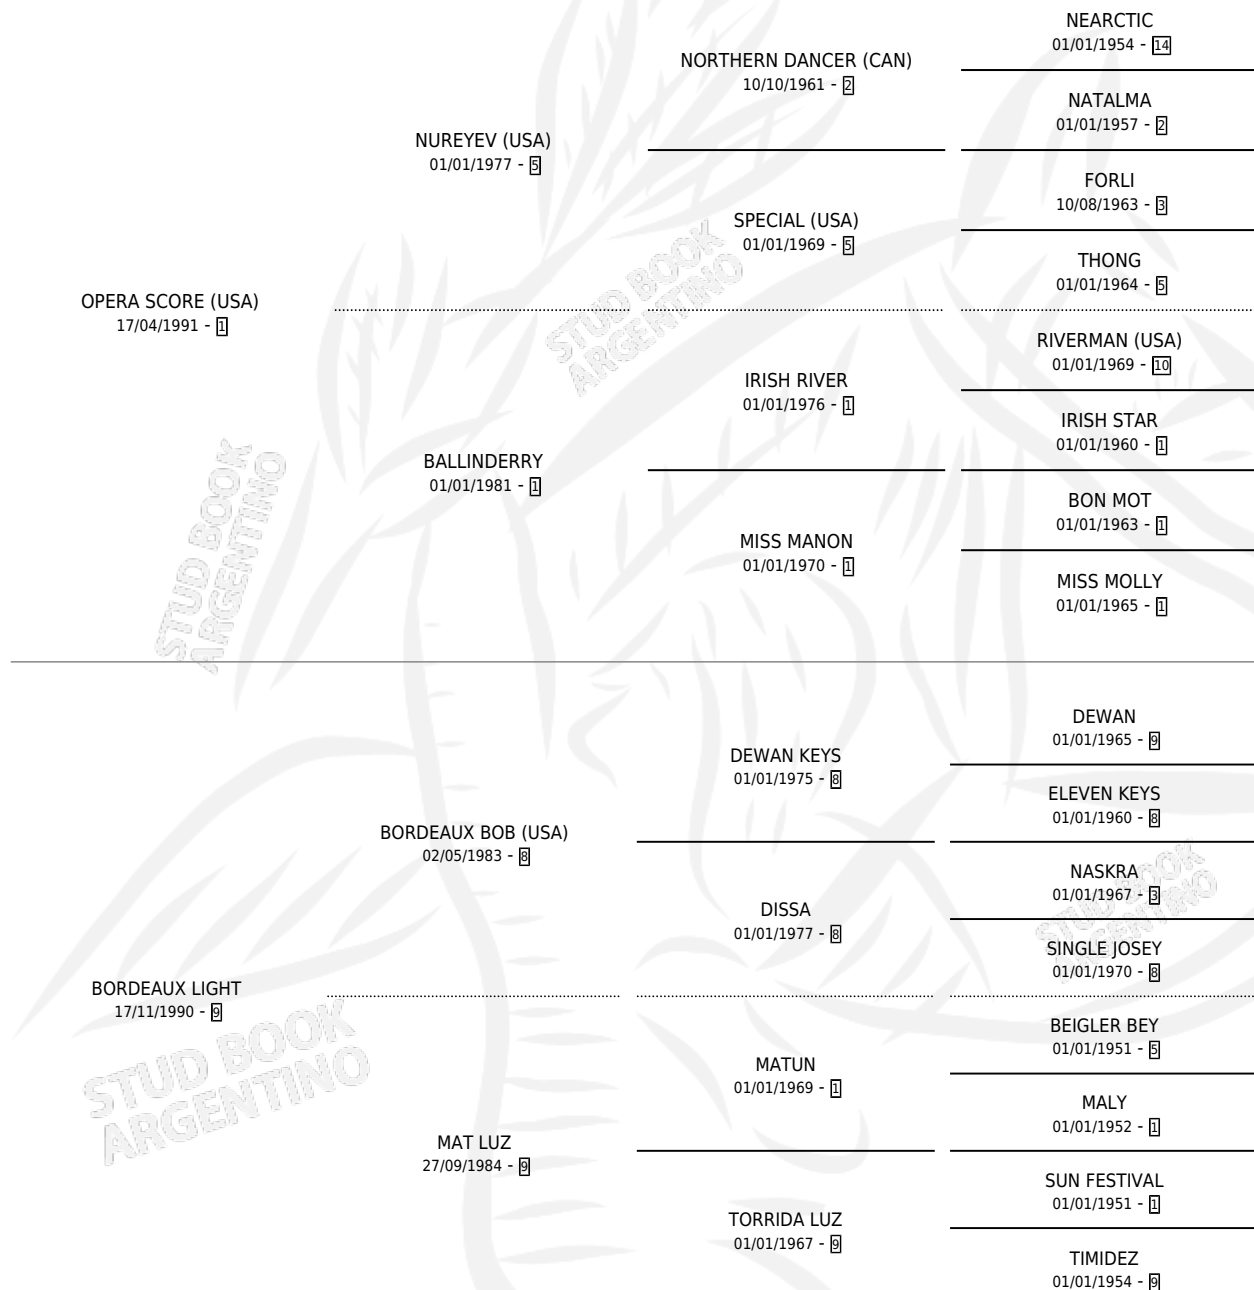

Lugar de nacimiento: Vikeda

Criador: Sin dato

~

HIJOS

	MACHOS	HEMBRAS
1 NACIERON	1	0
1 CORRIERON	1	0

SIN ACTUACIONES

PEDIGREE

CAMPAÑA

Solo carreras oficiales de Argentina

POR EDAD

EDAD	CC	1°	2°	3°	4°	5°	NP	CLC	CLG	CLCG1	CLGG1	IMPORTE	GANANCIA / CC
3 AÑOS	3	0	0	0	0	0	3	0	0	0	0	\$0	\$0
TOTALES	3	0	0	0	0	0	3	0	0	0	0	\$0	\$0
%		0.0%	0.0%	0.0%	0.0%	0.0%	100%	0.0%	0.0%	0.0%	0.0%		