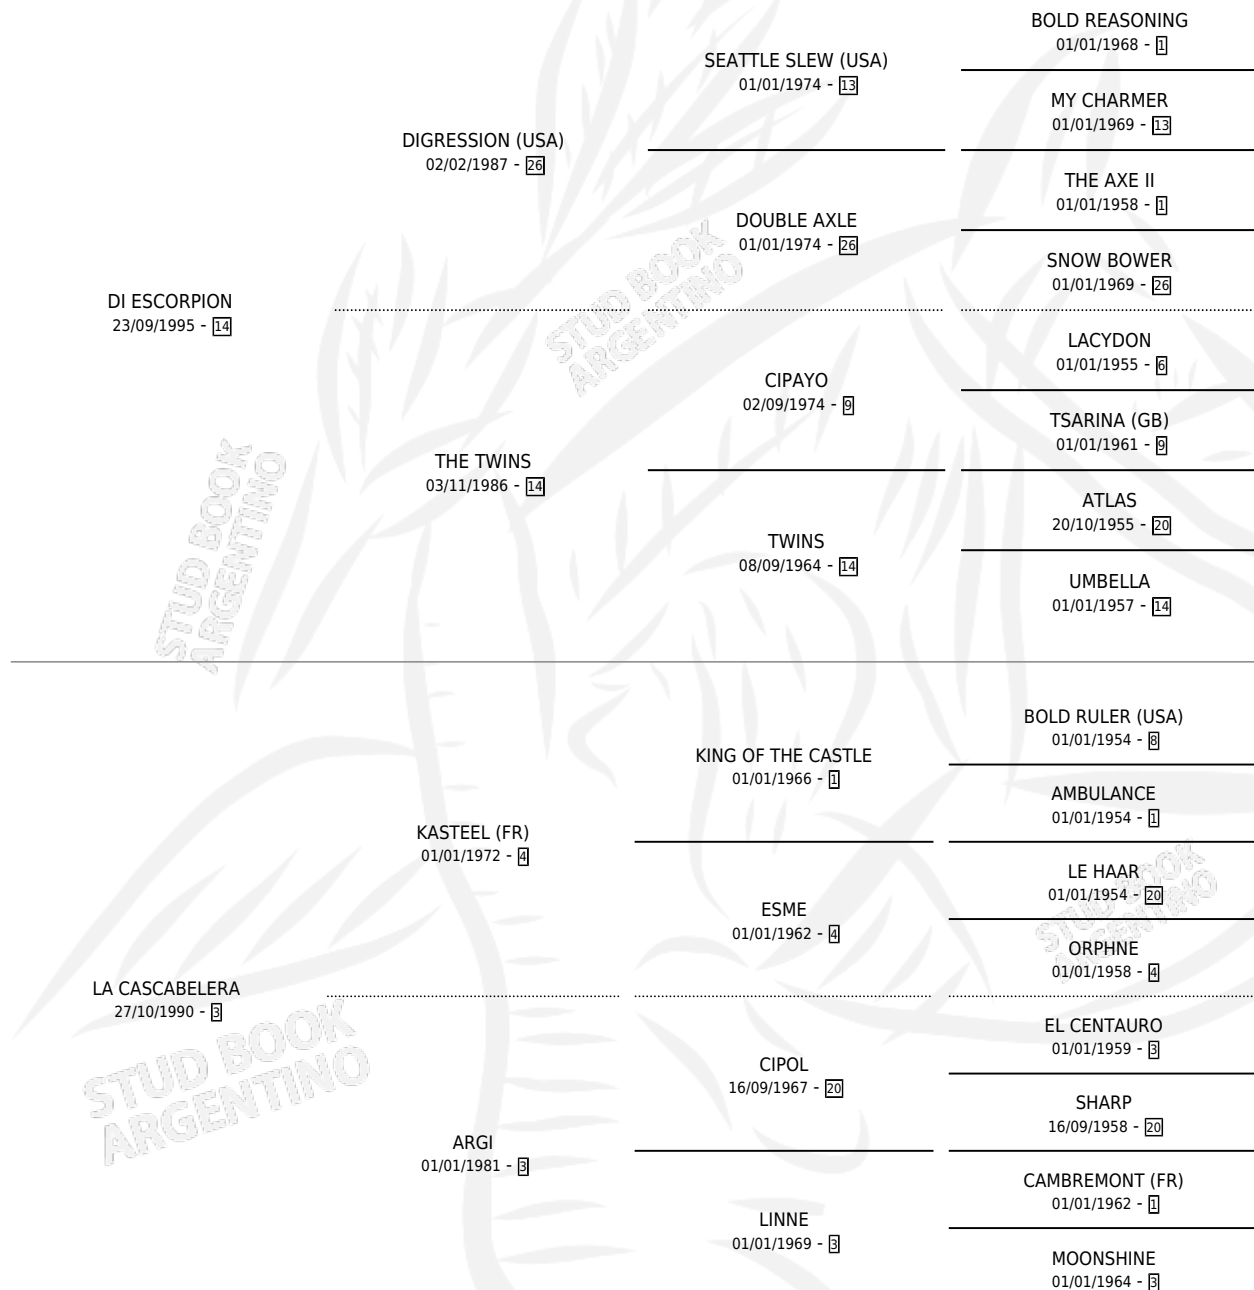

DI CASCABELERA

por DI ESCORPION y LA CASCABELERA por KASTEEL (FR)

Argentina · Hembra · Alazan · SP · 16/11/2002
Familia 3-o · Volumen 38

ESTADO

TIPIFICACIÓN SANGUÍNEA	✓
TIPIFICACIÓN POR ADN	X
PASAPORTE	X
IDENTIFICACIÓN POR MICROCHIP	X
REPRODUCTOR	✓

Lugar de nacimiento: Ojos Verdes

Criador: Ojos Verdes

PEDIGREE

CAMPAÑA

Solo carreras oficiales de Argentina

POR EDAD

EDAD	CC	1°	2°	3°	4°	5°	NP	CLC	CLG	CLCG1	CLGG1	IMPORTE	GANANCIA / CC
3 AÑOS	5	0	0	0	0	1	4	0	0	0	0	\$660	\$132
4 AÑOS	7	1	0	0	0	1	5	0	0	0	0	\$12,600	\$1,800
5 AÑOS	1	0	0	0	0	0	1	0	0	0	0	\$0	\$0
TOTALES	13	1	0	0	0	2	10	0	0	0	0	\$13,260	\$1,020
%		7.7%	0.0%	0.0%	0.0%	15.4%	76.9%	0.0%	0.0%	0.0%	0.0%		