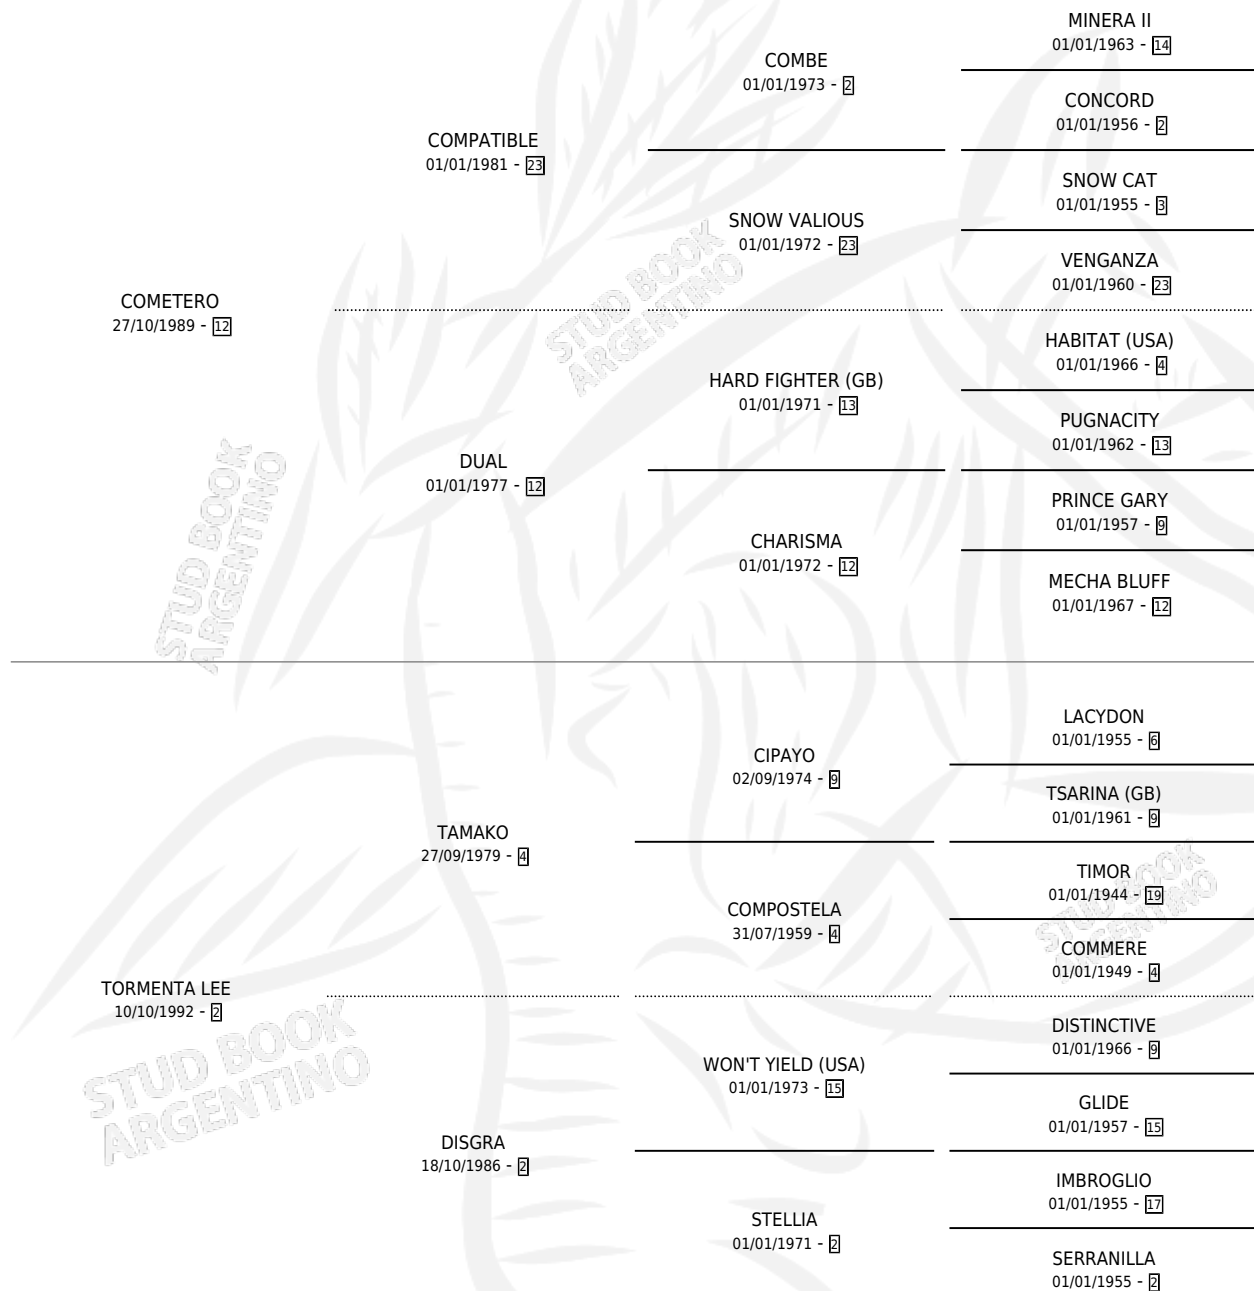

MISS LUCRECIA

por COMETERO y TORMENTA LEE por TAMAKO

Argentina · Hembra · Alazan · SP · 20/09/2002
Familia 2-f · Volumen 38

ESTADO

TIPIFICACIÓN SANGUÍNEA	✓
TIPIFICACIÓN POR ADN	X
PASAPORTE	X
IDENTIFICACIÓN POR MICROCHIP	X
REPRODUCTOR	X

Lugar de nacimiento: Los Campeones

Criador: Sin dato

PEDIGREE